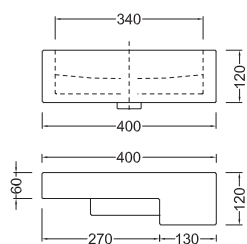

### Art. LVWN11A

Lavabo Wender sottopiano cm.36x46  
Wender under plane washbasin cm.36x46

wender 40x58

LAVABO SOTTOPIANO

UNDERCOUNTER WASHBASIN

**Art. LWN-99**

Lavabo Wender sottopiano cm.40x58

Wender under plane washbasin cm.40x58

lavabi semincasso

lavabi semincasso

**ben**

LAVABO SEMINCASSO

SEMI FITTED WASHBASIN

**Art. LVBN-02**

Lavabo Ben semincasso cm.65  
Ben semi fitted washbasin cm.65

**mini squeak**

LAVABO SEMINCASSO

SEMI FITTED WASHBASIN

**Art. LVMSQSC**

Lavabo Mini squeak semincasso cm.40x40  
Mini squeak semi fitted washbasin cm.40x40