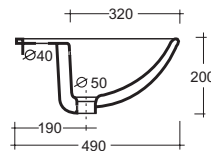

### Art. LVWN11A

Lavabo Wender sottopiano cm.36x46  
Wender under plane washbasin cm.36x46

wender 40x58

LAVABO SOTTOPIANO

UNDERCOUNTER WASHBASIN

**Art. LWN-99**

Lavabo Wender sottopiano cm.40x58

Wender under plane washbasin cm.40x58

lavabi semincasso

lavabi semincasso

**ben**

LAVABO SEMINCASSO

SEMI FITTED WASHBASIN

**Art. LVBN-02**

Lavabo Ben semincasso cm.65  
Ben semi fitted washbasin cm.65

**mini squeak**

LAVABO SEMINCASSO

SEMI FITTED WASHBASIN

**Art. LVMSQSC**

Lavabo Mini squeak semincasso cm.40x40  
Mini squeak semi fitted washbasin cm.40x40