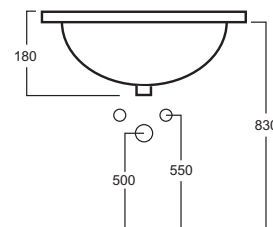

lavabi incasso

lavabi incasso

**ischia**

LAVABO INCASSO

FITTED WASHBASIN

**Art. LVIS01A**

Lavabo Ischia incasso cm.57

Ischia bowl sink cm.57

**capri**

LAVABO INCASSO

FITTED WASHBASIN

**Art. LVCP01**

Lavabo Capri incasso cm.61

Capri bowl sink cm.61

**one 65**

LAVABO INCASSO

Lavabo One cm.80x35

One Washbasin cm.80x35

lavabi sottopiano

lavabi sottopiano

elba

LAVABO SOTTOPIANO

UNDERCOUNTER WASHBASIN

Art. LVEL01A

Lavabo Elba sottopiano cm.58  
Elba under plane washbasin cm.58

one 65

LAVABO SOTTOPIANO

UNDERCOUNTER WASHBASIN

Art. LVSOT0E01A

Lavabo One sottopiano cm.65x35  
One under plane washbasin cm.65x35