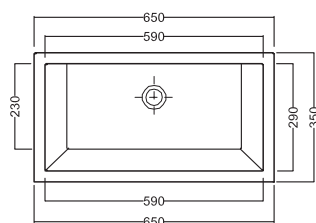

lavabi incasso

lavabi incasso

**ischia**

LAVABO INCASSO

FITTED WASHBASIN

**Art. LVIS01A**

Lavabo Ischia incasso cm.57

Ischia bowl sink cm.57

**capri**

LAVABO INCASSO

FITTED WASHBASIN

**Art. LVCP01**

Lavabo Capri incasso cm.61

Capri bowl sink cm.61

**one 65**

LAVABO INCASSO

FITTED WASHBASIN

**Art. LVSPROE-001**

Lavabo One cm.65x35

One Washbasin cm.65x35

**one 80**

LAVABO INCASSO

FITTED WASHBASIN

**Art. LVSPROE-002**

Lavabo One cm.80x35

One Washbasin cm.80x35

lavabi sottopiano

lavabi sottopiano

elba

LAVABO SOTTOPIANO

UNDERCOUNTER WASHBASIN

Art. LVEL01A