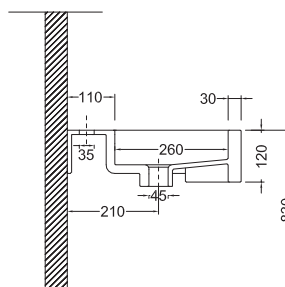

### Art. LVWN11A

Lavabo Wender sottopiano cm.36x46  
Wender under plane washbasin cm.36x46

wender 40x58

LAVABO SOTTOPIANO

UNDERCOUNTER WASHBASIN

**Art. LWN-99**

Lavabo Wender sottopiano cm.40x58

Wender under plane washbasin cm.40x58

lavabi semincasso

lavabi semincasso

**ben**

LAVABO SEMINCASSO

SEMI FITTED WASHBASIN

**Art. LVBN-02**

Lavabo Ben semincasso cm.65  
Ben semi fitted washbasin cm.65

**mini squeak**

LAVABO SEMINCASSO

SEMI FITTED WASHBASIN

**Art. LVMSQSC**

Lavabo Mini squeak semincasso cm.40x40  
Mini squeak semi fitted washbasin cm.40x40