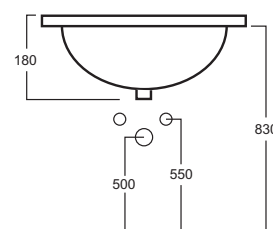

lavabi incasso

lavabi incasso

**ischia**

LAVABO INCASSO

FITTED WASHBASIN

**Art. LVIS01A**

Lavabo Ischia incasso cm.57

Ischia bowl sink cm.57

**capri**

LAVABO INCASSO

FITTED WASHBASIN

**Art. LVCP01**

Lavabo Capri incasso cm.61

Capri bowl sink cm.61

**one 65**

LAVABO INCASSO

Lavabo One cm.80x35

One Washbasin cm.80x35

lavabi sottopiano

lavabi sottopiano

elba

LAVABO SOTTOPIANO

UNDERCOUNTER WASHBASIN

Art. LVEL01A

Lavabo Elba sottopiano cm.58  
Elba under plane washbasin cm.58

one 65

LAVABO SOTTOPIANO

UNDERCOUNTER WASHBASIN

Art. LVSOT0E01A

Lavabo One sottopiano cm.65x35  
One under plane washbasin cm.65x35