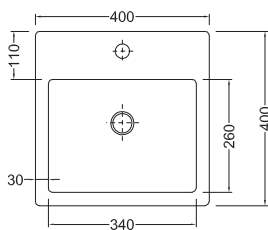

### Art. LVWN11A

Lavabo Wender sottopiano cm.36x46  
Wender under plane washbasin cm.36x46

wender 40x58

LAVABO SOTTOPIANO

UNDERCOUNTER WASHBASIN

**Art. LWN-99**

Lavabo Wender sottopiano cm.40x58

Wender under plane washbasin cm.40x58

lavabi semincasso

lavabi semincasso

**ben**

LAVABO SEMINCASSO

SEMI FITTED WASHBASIN

**Art. LVBN-02**

Lavabo Ben semincasso cm.65  
Ben semi fitted washbasin cm.65

**mini squeak**

LAVABO SEMINCASSO

SEMI FITTED WASHBASIN

**Art. LVMSQSC**

Lavabo Mini squeak semincasso cm.40x40  
Mini squeak semi fitted washbasin cm.40x40