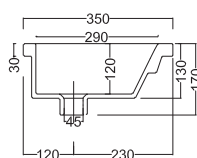

FITTED WASHBASIN

**Art. LVSPROE-001**

Lavabo One cm.65x35

One Washbasin cm.65x35

**one 80**

LAVABO INCASSO

FITTED WASHBASIN

**Art. LVSPROE-002**

Lavabo One cm.80x35

One Washbasin cm.80x35

lavabi sottopiano

lavabi sottopiano

elba

LAVABO SOTTOPIANO

UNDERCOUNTER WASHBASIN

Art. LVEL01A