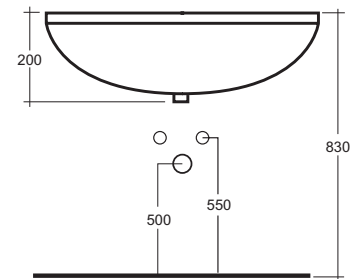

### Art. LVWN11A

Lavabo Wender sottopiano cm.36x46  
Wender under plane washbasin cm.36x46

wender 40x58

LAVABO SOTTOPIANO

UNDERCOUNTER WASHBASIN

**Art. LWN-99**

Lavabo Wender sottopiano cm.40x58

Wender under plane washbasin cm.40x58

lavabi semincasso

lavabi semincasso

**ben**

LAVABO SEMINCASSO

SEMI FITTED WASHBASIN

**Art. LVBN-02**

Lavabo Ben semincasso cm.65  
Ben semi fitted washbasin cm.65

**mini squeak**

LAVABO SEMINCASSO

SEMI FITTED WASHBASIN

**Art. LVMSQSC**

Lavabo Mini squeak semincasso cm.40x40  
Mini squeak semi fitted washbasin cm.40x40