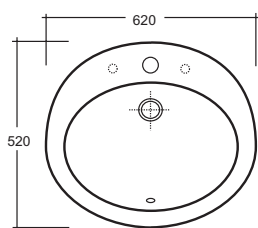

lavabi incasso

lavabi incasso

**ischia**

LAVABO INCASSO

FITTED WASHBASIN

**Art. LVIS01A**

Lavabo Ischia incasso cm.57

Ischia bowl sink cm.57

**capri**

LAVABO INCASSO

FITTED WASHBASIN

**Art. LVCP01**

Lavabo Capri incasso cm.61

Capri bowl sink cm.61

**one 65**

LAVABO INCASSO

Lavabo One cm.80x35

One Washbasin cm.80x35

lavabi sottopiano

lavabi sottopiano

elba

LAVABO SOTTOPIANO

UNDERCOUNTER WASHBASIN

Art. LVEL01A