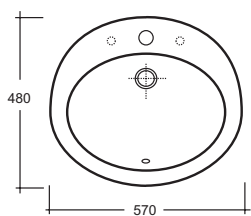

lavabi incasso

lavabi incasso

**ischia**

LAVABO INCASSO

FITTED WASHBASIN

**Art. LVIS01A**

Lavabo Ischia incasso cm.57

Ischia bowl sink cm.57

**capri**

LAVABO INCASSO

FITTED WASHBASIN

**Art. LVCP01**

Lavabo Capri incasso cm.61

Capri bowl sink cm.61

**one 65**

LAVABO INCASSO