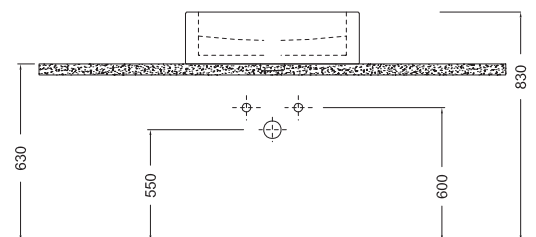

lavabi semincasso

lavabi semincasso

**ben**

LAVABO SEMINCASSO

SEMI FITTED WASHBASIN

**Art. LVBN-02**

Lavabo Ben semincasso cm.65  
Ben semi fitted washbasin cm.65

**mini squeak**

LAVABO SEMINCASSO

SEMI FITTED WASHBASIN

**Art. LVMSQSC**

Lavabo Mini squeak semincasso cm.40x40  
Mini squeak semi fitted washbasin cm.40x40