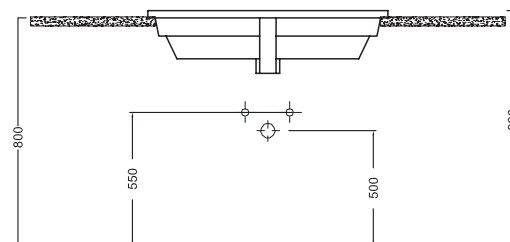

lavabi incasso

lavabi incasso

**ischia**

LAVABO INCASSO

FITTED WASHBASIN

**Art. LVIS01A**

Lavabo Ischia incasso cm.57

Ischia bowl sink cm.57

**capri**

LAVABO INCASSO

FITTED WASHBASIN

**Art. LVCP01**

Lavabo Capri incasso cm.61

Capri bowl sink cm.61

**one 65**

LAVABO INCASSO

FITTED WASHBASIN

**Art. LVSPROE-001**

Lavabo One cm.65x35

One Washbasin cm.65x35

**one 80**

LAVABO INCASSO

FITTED WASHBASIN

**Art. LVSPROE-002**

Lavabo One cm.80x35

One Washbasin cm.80x35

lavabi sottopiano

lavabi sottopiano

elba

LAVABO SOTTOPIANO

UNDERCOUNTER WASHBASIN

Art. LVEL01A