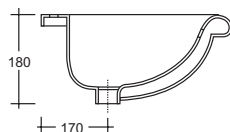

lavabi incasso

lavabi incasso

**ischia**

LAVABO INCASSO

FITTED WASHBASIN

**Art. LVIS01A**

Lavabo Ischia incasso cm.57

Ischia bowl sink cm.57

**capri**

LAVABO INCASSO

FITTED WASHBASIN

**Art. LVCP01**

Lavabo Capri incasso cm.61

Capri bowl sink cm.61

**one 65**

LAVABO INCASSO

FITTED WASHBASIN

**Art. LVSPROE-001**

Lavabo One cm.65x35

One Washbasin cm.65x35

**one 80**

LAVABO INCASSO

FITTED WASHBASIN

**Art. LVSPROE-002**

Lavabo One cm.80x35

One Washbasin cm.80x35

lavabi sottopiano

lavabi sottopiano

elba

LAVABO SOTTOPIANO

UNDERCOUNTER WASHBASIN

Art. LVEL01A