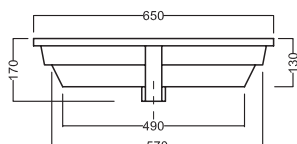

lavabi incasso

lavabi incasso

**ischia**

LAVABO INCASSO

FITTED WASHBASIN

**Art. LVIS01A**

Lavabo Ischia incasso cm.57

Ischia bowl sink cm.57

**capri**

LAVABO INCASSO

FITTED WASHBASIN

**Art. LVCP01**

Lavabo Capri incasso cm.61

Capri bowl sink cm.61

**one 65**

LAVABO INCASSO

FITTED WASHBASIN

**Art. LVSPROE-001**

Lavabo One cm.65x35

One Washbasin cm.65x35

**one 80**

LAVABO INCASSO

FITTED WASHBASIN

**Art. LVSPROE-002**