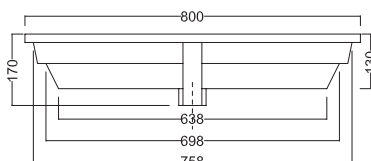

FITTED WASHBASIN

**Art. LVSPROE-001**

Lavabo One cm.65x35

One Washbasin cm.65x35

**one 80**

LAVABO INCASSO

FITTED WASHBASIN

**Art. LVSPROE-002**

Lavabo One cm.80x35

One Washbasin cm.80x35

lavabi sottopiano

lavabi sottopiano

elba

LAVABO SOTTOPIANO

UNDERCOUNTER WASHBASIN

Art. LVEL01A