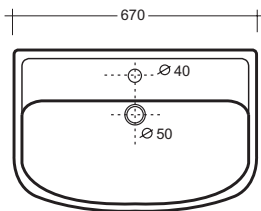

### Art. LVWN11A

Lavabo Wender sottopiano cm.36x46  
Wender under plane washbasin cm.36x46

wender 40x58

LAVABO SOTTOPIANO

UNDERCOUNTER WASHBASIN

**Art. LWN-99**

Lavabo Wender sottopiano cm.40x58

Wender under plane washbasin cm.40x58

lavabi semincasso

lavabi semincasso

**ben**

LAVABO SEMINCASSO

SEMI FITTED WASHBASIN

**Art. LVBN-02**

Lavabo Ben semincasso cm.65  
Ben semi fitted washbasin cm.65

**mini squeak**

LAVABO SEMINCASSO

SEMI FITTED WASHBASIN

**Art. LVMSQSC**

Lavabo Mini squeak semincasso cm.40x40  
Mini squeak semi fitted washbasin cm.40x40