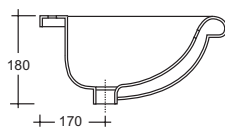

lavabi incasso

lavabi incasso

**ischia**

LAVABO INCASSO

FITTED WASHBASIN

**Art. LVIS01A**

Lavabo Ischia incasso cm.57

Ischia bowl sink cm.57

**capri**

LAVABO INCASSO

FITTED WASHBASIN

**Art. LVCP01**

Lavabo Capri incasso cm.61

Capri bowl sink cm.61

**one 65**

LAVABO INCASSO

FITTED WASHBASIN

**Art. LVSPROE-001**

Lavabo One cm.65x35

One Washbasin cm.65x35

**one 80**

LAVABO INCASSO

FITTED WASHBASIN

**Art. LVSPROE-002**

Lavabo One cm.80x35

One Washbasin cm.80x35

lavabi sottopiano

lavabi sottopiano

elba

LAVABO SOTTOPIANO

UNDERCOUNTER WASHBASIN

Art. LVEL01A