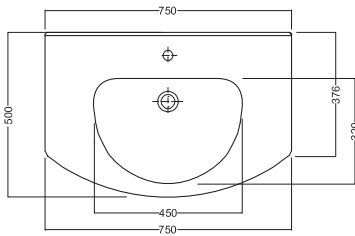

### Art. CSES-06A

Consolle Esedra cm. 120

Esedra console cm. 120

consolle luna

luna

### luna 75x50

LAVABO MONOFORO, INSTALLABILE  
SOSPESO, SU MOBILE O SU STAFFE

WALL HUNG SINGLE HOLE WASHBASIN,  
CAN BE INSTALLED ON FURNITURE  
OR ON BRACKETS

**Art. CSLU01A**

Consolle Luna cm.75x50  
Luna console cm.75x50