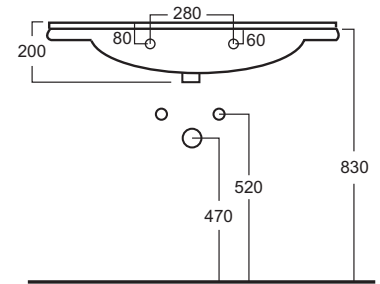

### esedra 105

LAVABO MONOFORO, INSTALLABILE  
SOSPESO, SU MOBILE O SU STAFFE

WALL HUNG SINGLE HOLE WASHBASIN,  
CAN BE INSTALLED ON FURNITURE  
OR ON BRACKETS

**Art. CSES-05A**  
Consolle Esedra cm.105  
Esedra console cm.105

## esedra 120

LAVABO MONOFORO, INSTALLABILE  
SOSPESO, SU MOBILE O SU STAFFE

WALL HUNG SINGLE HOLE WASHBASIN,  
CAN BE INSTALLED ON FURNITURE  
OR ON BRACKETS