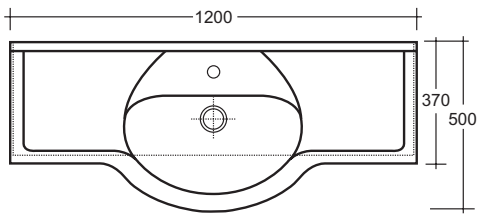

### esedra 95

LAVABO MONOFORO, INSTALLABILE  
SOSPESO, SU MOBILE O SU STAFFE

WALL HUNG SINGLE HOLE WASHBASIN,  
CAN BE INSTALLED ON FURNITURE  
OR ON BRACKETS

**Art. CSES-04A**  
Consolle Esedra cm.95  
Esedra console cm.95

### esedra 105

LAVABO MONOFORO, INSTALLABILE  
SOSPESO, SU MOBILE O SU STAFFE

WALL HUNG SINGLE HOLE WASHBASIN,  
CAN BE INSTALLED ON FURNITURE  
OR ON BRACKETS

**Art. CSES-05A**  
Consolle Esedra cm.105  
Esedra console cm.105

## esedra 120

LAVABO MONOFORO, INSTALLABILE  
SOSPESO, SU MOBILE O SU STAFFE

WALL HUNG SINGLE HOLE WASHBASIN,  
CAN BE INSTALLED ON FURNITURE  
OR ON BRACKETS