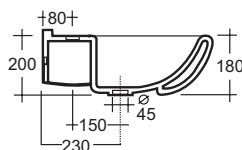

Art. CSES-05A
Consolle Esedra cm.105
Esedra console cm.105