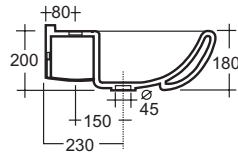

### esedra 75

LAVABO MONOFORO, INSTALLABILE  
SOSPESO, SU MOBILE O SU STAFFE

WALL HUNG SINGLE HOLE WASHBASIN,  
CAN BE INSTALLED ON FURNITURE  
OR ON BRACKETS

**Art. CSES-02A**  
Consolle Esedra cm.75  
Esedra console cm.75