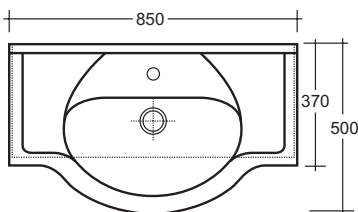

### esedra 75

LAVABO MONOFORO, INSTALLABILE  
SOSPESO, SU MOBILE O SU STAFFE

WALL HUNG SINGLE HOLE WASHBASIN,  
CAN BE INSTALLED ON FURNITURE  
OR ON BRACKETS

**Art. CSES-02A**  
Consolle Esedra cm.75  
Esedra console cm.75

### esedra 85

LAVABO MONOFORO, INSTALLABILE  
SOSPESO, SU MOBILE O SU STAFFE

WALL HUNG SINGLE HOLE WASHBASIN,  
CAN BE INSTALLED ON FURNITURE  
OR ON BRACKETS

**Art. CSES-03A**  
Consolle Esedra cm.85  
Esedra console cm.85