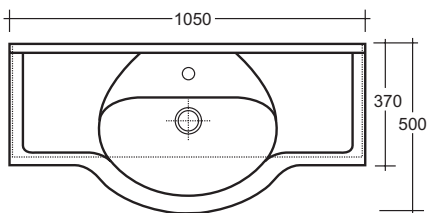

Art. CSES-05A
Consolle Esedra cm.105
Esedra console cm.105