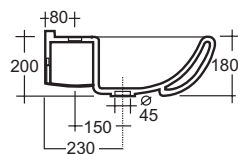

Art. CSES-03A
Consolle Esedra cm.85
Esedra console cm.85