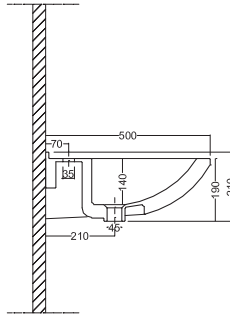

### Art. CSES-06A

Consolle Esedra cm. 120

Esedra console cm. 120

consolle luna

luna

### luna 75x50

LAVABO MONOFORO, INSTALLABILE  
SOSPESO, SU MOBILE O SU STAFFE

WALL HUNG SINGLE HOLE WASHBASIN,  
CAN BE INSTALLED ON FURNITURE  
OR ON BRACKETS

**Art. CSLU01A**

Consolle Luna cm.75x50  
Luna console cm.75x50