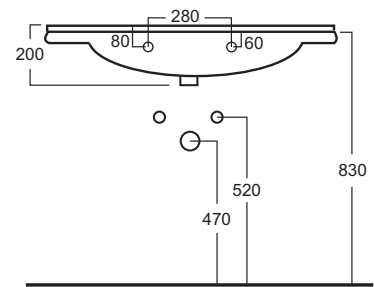

Art. CSES-04A
Consolle Esedra cm.95
Esedra console cm.95