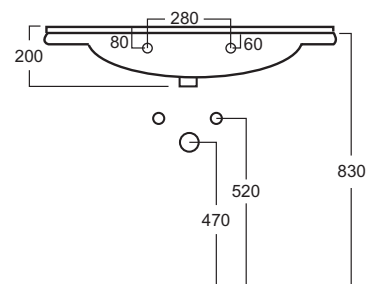

### esedra 75

LAVABO MONOFORO, INSTALLABILE  
SOSPESO, SU MOBILE O SU STAFFE

WALL HUNG SINGLE HOLE WASHBASIN,  
CAN BE INSTALLED ON FURNITURE  
OR ON BRACKETS

**Art. CSES-02A**  
Consolle Esedra cm.75  
Esedra console cm.75

### esedra 85

LAVABO MONOFORO, INSTALLABILE  
SOSPESO, SU MOBILE O SU STAFFE

WALL HUNG SINGLE HOLE WASHBASIN,  
CAN BE INSTALLED ON FURNITURE  
OR ON BRACKETS

**Art. CSES-03A**  
Consolle Esedra cm.85  
Esedra console cm.85