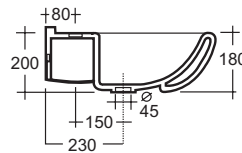

esedra 120

LAVABO MONOFORO, INSTALLABILE
SOSPESO, SU MOBILE O SU STAFFE

WALL HUNG SINGLE HOLE WASHBASIN,
CAN BE INSTALLED ON FURNITURE
OR ON BRACKETS

Art. CSES-06A

Consolle Esedra cm. 120

Esedra console cm. 120