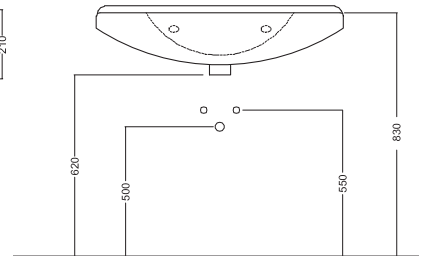

## esedra 120

LAVABO MONOFORO, INSTALLABILE  
SOSPESO, SU MOBILE O SU STAFFE

WALL HUNG SINGLE HOLE WASHBASIN,  
CAN BE INSTALLED ON FURNITURE  
OR ON BRACKETS

### Art. CSES-06A

Consolle Esedra cm. 120

Esedra console cm. 120

consolle luna

luna

### luna 75x50

LAVABO MONOFORO, INSTALLABILE  
SOSPESO, SU MOBILE O SU STAFFE

WALL HUNG SINGLE HOLE WASHBASIN,  
CAN BE INSTALLED ON FURNITURE  
OR ON BRACKETS

**Art. CSLU01A**

Consolle Luna cm.75x50  
Luna console cm.75x50