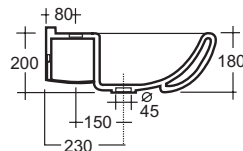

Art. CSES-04A
Consolle Esedra cm.95
Esedra console cm.95