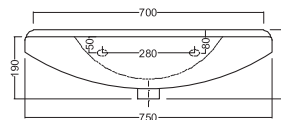

### Art. CSES-06A

Consolle Esedra cm. 120

Esedra console cm. 120

consolle luna

luna

### luna 75x50

LAVABO MONOFORO, INSTALLABILE  
SOSPESO, SU MOBILE O SU STAFFE

WALL HUNG SINGLE HOLE WASHBASIN,  
CAN BE INSTALLED ON FURNITURE  
OR ON BRACKETS

**Art. CSLU01A**

Consolle Luna cm.75x50  
Luna console cm.75x50