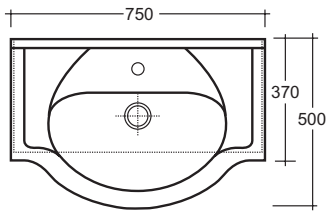

### esedra 75

LAVABO MONOFORO, INSTALLABILE  
SOSPESO, SU MOBILE O SU STAFFE

WALL HUNG SINGLE HOLE WASHBASIN,  
CAN BE INSTALLED ON FURNITURE  
OR ON BRACKETS

**Art. CSES-02A**  
Consolle Esedra cm.75  
Esedra console cm.75