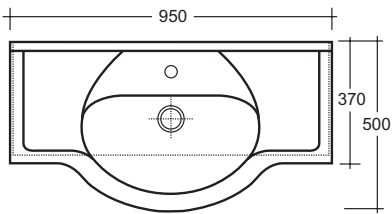

Art. CSES-04A
Consolle Esedra cm.95
Esedra console cm.95