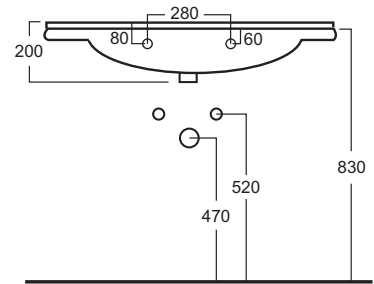

### esedra 75

LAVABO MONOFORO, INSTALLABILE  
SOSPESO, SU MOBILE O SU STAFFE

WALL HUNG SINGLE HOLE WASHBASIN,  
CAN BE INSTALLED ON FURNITURE  
OR ON BRACKETS

**Art. CSES-02A**  
Consolle Esedra cm.75  
Esedra console cm.75