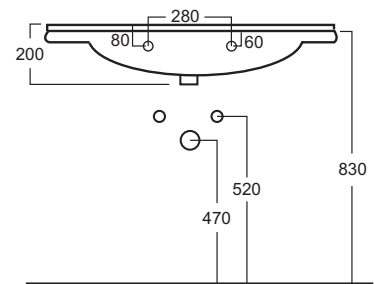

Art. CSES-05A
Consolle Esedra cm.105
Esedra console cm.105