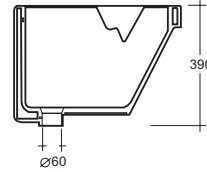

Art. LVLPO1A

Lavapanni Lepanto cm.60x50x39
Lepanto Duty sink cm.60x50x39

Art. TVLP-60

Tavoletta in legno per Lepanto cm.60x50
Wood axel for Lepanto cm.60x50

Art. LVLPO2

Lavapanni Lepanto cm.75x58x39
Lepanto Duty sink cm.75x58x39