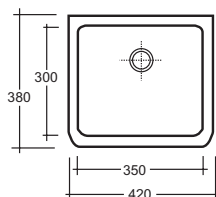

Art. LVLPO1A

Lavapanni Lepanto cm.60x50x39
Lepanto Duty sink cm.60x50x39

Art. TVLP-60

Tavoletta in legno per Lepanto cm.60x50
Wood axel for Lepanto cm.60x50

Art. LVLPO2

Lavapanni Lepanto cm.75x58x39
Lepanto Duty sink cm.75x58x39

Art. TVLP75

Tavoletta in legno per Lepanto cm.75x58
Wood axel for Lepanto cm.75x58

Art. PDLI

Coppia piedini per lavatoio Lepanto
Double feets for wash-tub Lepanto

pilozzo trevi

PILOZZO

DUTY SINK

Art. PLTRO1A