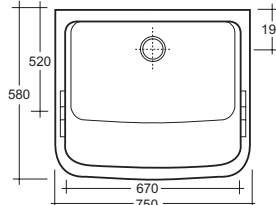

Art. LVLPO1A

Lavapanni Lepanto cm.60x50x39
Lepanto Duty sink cm.60x50x39

Art. TVLP-60

Tavoletta in legno per Lepanto cm.60x50
Wood axel for Lepanto cm.60x50

Art. LVLPO2

Lavapanni Lepanto cm.75x58x39
Lepanto Duty sink cm.75x58x39