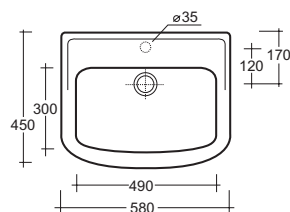

Art. LVLPO1A

Lavapanni Lepanto cm.60x50x39
Lepanto Duty sink cm.60x50x39

Art. TVLP-60

Tavoletta in legno per Lepanto cm.60x50
Wood axel for Lepanto cm.60x50

Art. LVLPO2

Lavapanni Lepanto cm.75x58x39
Lepanto Duty sink cm.75x58x39

LAVELLO A CANALE SMALTATO SU 4 LATI

CHANNEL WASHBASIN GLAZED ON 4 SIDES

Art. LVCNER01A

Lavello a canale Eros cm.90

Eros channel washbasin cm.90

lavello canale 120

LAVELLO A CANALE SMALTATO SU 4 LATI

CHANNEL WASHBASIN GLAZED ON 4 SIDES

Art. LVCNER02A

Lavello a canale Eros cm.120

Eros channel washbasin cm.120

lavabo little 40/45

LAVABO QUADRATO

SQUARED WASHBASIN

Art. LVL01A

Lavabo quadrato Little cm.40x50

Little square washbasin cm.40x50

Art. LVL02A

Lavabo quadrato Little cm.45x58

Little square washbasin cm.45x58

wc/bidet esedra

WC CON BIDET

WC WITH BIDET

Art. WCBA01A