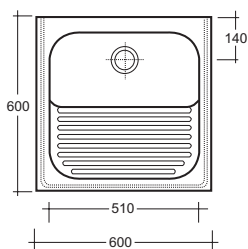

Art. MOBLAVAP60x45

Mobile per lavapanni Bologna
Furniture for Bologna Duty sink

lavapanni ripetta

LAVAPANNI CON ASSE CERAMICO PER
ISTALLAZIONE SU MOBILE

DUTY SINK TO BE INSTALLED
ON FURNITURE

Art. LVRP01A

Lavapanni Ripetta cm.60x60
Ripetta duty sink cm.60x60

Art. LVLPO1A

Lavapanni Lepanto cm.60x50x39
Lepanto Duty sink cm.60x50x39

Art. TVLP-60

Tavoletta in legno per Lepanto cm.60x50
Wood axel for Lepanto cm.60x50

Art. LVLPO2

Lavapanni Lepanto cm.75x58x39
Lepanto Duty sink cm.75x58x39