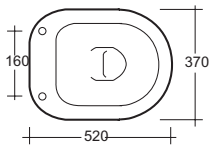

Art. LVCNER02A

Lavello a canale Eros cm.120

Eros channel washbasin cm.120

lavabo little 40/45

LAVABO QUADRATO

SQUARED WASHBASIN

Art. LVL01A

Lavabo quadrato Little cm.40x50

Little square washbasin cm.40x50

Art. LVL02A

Lavabo quadrato Little cm.45x58

Little square washbasin cm.45x58

wc/bidet esedra

WC CON BIDET

WC WITH BIDET

Art. WCBA01A