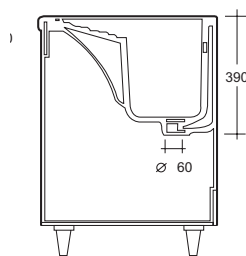

Art. LVRP01A

Lavapanni Ripetta cm.60x60
Ripetta duty sink cm.60x60

Art. MOBLAVAP60x60

Mobile per lavapanni Ripetta
Furniture for Ripetta Duty sink