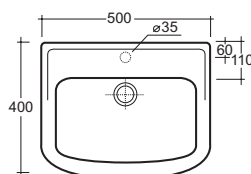

Art. LVLPO1A

Lavapanni Lepanto cm.60x50x39
Lepanto Duty sink cm.60x50x39

Art. TVLP-60

Tavoletta in legno per Lepanto cm.60x50
Wood axel for Lepanto cm.60x50

Art. LVLPO2

Lavapanni Lepanto cm.75x58x39
Lepanto Duty sink cm.75x58x39

LAVELLO A CANALE SMALTATO SU 4 LATI

CHANNEL WASHBASIN GLAZED ON 4 SIDES

Art. LVCNER01A

Lavello a canale Eros cm.90

Eros channel washbasin cm.90

lavello canale 120

LAVELLO A CANALE SMALTATO SU 4 LATI

CHANNEL WASHBASIN GLAZED ON 4 SIDES

Art. LVCNER02A

Lavello a canale Eros cm.120

Eros channel washbasin cm.120

lavabo little 40/45

LAVABO QUADRATO

SQUARED WASHBASIN

Art. LVL01A

Lavabo quadrato Little cm.40x50

Little square washbasin cm.40x50

Art. LVL02A

Lavabo quadrato Little cm.45x58

Little square washbasin cm.45x58

wc/bidet esedra

WC CON BIDET

WC WITH BIDET

Art. WCBA01A