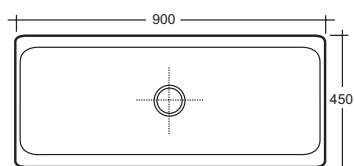

Art. LVLPO1A

Lavapanni Lepanto cm.60x50x39
Lepanto Duty sink cm.60x50x39

Art. TVLP-60

Tavoletta in legno per Lepanto cm.60x50
Wood axel for Lepanto cm.60x50

Art. LVLPO2

Lavapanni Lepanto cm.75x58x39
Lepanto Duty sink cm.75x58x39

Pilozzo Trevi cm.42x38
Trevi duty sink cm.42x38

pilozzo iseo

PILOZZO CON ASSE CERAMICO

DUTY SINK WITH CERAMIC AXLE

Art. PLIS01A

Pilozzo Iseo cm.48x40

Iseo duty sink cm.48x40

lavello canale 90

LAVELLO A CANALE SMALTATO SU 4 LATI

CHANNEL WASHBASIN GLAZED ON 4 SIDES

Art. LVCNER01A

Lavello a canale Eros cm.90

Eros channel washbasin cm.90

lavello canale 120

LAVELLO A CANALE SMALTATO SU 4 LATI

CHANNEL WASHBASIN GLAZED ON 4 SIDES