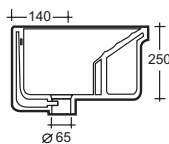

Art. LVLPO1A

Lavapanni Lepanto cm.60x50x39
Lepanto Duty sink cm.60x50x39

Art. TVLP-60

Tavoletta in legno per Lepanto cm.60x50
Wood axel for Lepanto cm.60x50

Art. LVLPO2

Lavapanni Lepanto cm.75x58x39
Lepanto Duty sink cm.75x58x39

Art. TVLP75

Tavoletta in legno per Lepanto cm.75x58
Wood axel for Lepanto cm.75x58

Art. PDLI

Coppia piedini per lavatoio Lepanto
Double feets for wash-tub Lepanto

pilozzo trevi

PILOZZO

DUTY SINK

Art. PLTRO1A

Pilozzo Trevi cm.42x38
Trevi duty sink cm.42x38

pilozzo iseo

PILOZZO CON ASSE CERAMICO

DUTY SINK WITH CERAMIC AXLE

Art. PLIS01A

Pilozzo Iseo cm.48x40

Iseo duty sink cm.48x40

lavello canale 90