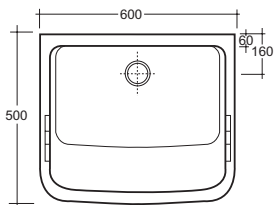

Art. LVLPO1A

Lavapanni Lepanto cm.60x50x39
Lepanto Duty sink cm.60x50x39

Art. TVLP-60

Tavoletta in legno per Lepanto cm.60x50
Wood axel for Lepanto cm.60x50

Art. LVLPO2

Lavapanni Lepanto cm.75x58x39
Lepanto Duty sink cm.75x58x39