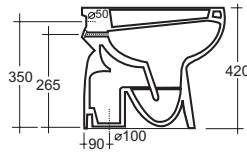

Art. LVCNER02A

Lavello a canale Eros cm.120

Eros channel washbasin cm.120

lavabo little 40/45

LAVABO QUADRATO

SQUARED WASHBASIN

Art. LVL01A

Lavabo quadrato Little cm.40x50

Little square washbasin cm.40x50

Art. LVL02A

Lavabo quadrato Little cm.45x58

Little square washbasin cm.45x58

wc/bidet esedra

WC CON BIDET

WC WITH BIDET

Art. WCBA01A