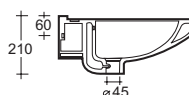

Art. LVCNER02A

Lavello a canale Eros cm.120

Eros channel washbasin cm.120

lavabo little 40/45

LAVABO QUADRATO

SQUARED WASHBASIN

Art. LVL01A

Lavabo quadrato Little cm.40x50

Little square washbasin cm.40x50

Art. LVL02A

Lavabo quadrato Little cm.45x58

Little square washbasin cm.45x58

wc/bidet esedra

WC CON BIDET

WC WITH BIDET

Art. WCBA01A