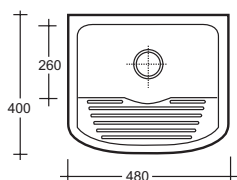

pilozzo iseo

PILOZZO CON ASSE CERAMICO

DUTY SINK WITH CERAMIC AXLE

Art. PLIS01A

Pilozzo Iseo cm.48x40

Iseo duty sink cm.48x40