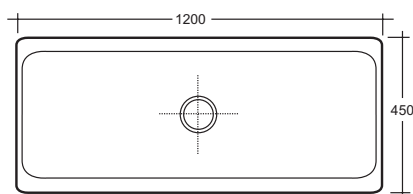

Art. LVLPO1A

Lavapanni Lepanto cm.60x50x39
Lepanto Duty sink cm.60x50x39

Art. TVLP-60

Tavoletta in legno per Lepanto cm.60x50
Wood axel for Lepanto cm.60x50

Art. LVLPO2

Lavapanni Lepanto cm.75x58x39
Lepanto Duty sink cm.75x58x39

LAVELLO A CANALE SMALTATO SU 4 LATI

CHANNEL WASHBASIN GLAZED ON 4 SIDES

Art. LVCNER01A

Lavello a canale Eros cm.90

Eros channel washbasin cm.90

lavello canale 120

LAVELLO A CANALE SMALTATO SU 4 LATI

CHANNEL WASHBASIN GLAZED ON 4 SIDES

Art. LVCNER02A

Lavello a canale Eros cm.120

Eros channel washbasin cm.120

lavabo little 40/45

LAVABO QUADRATO

SQUARED WASHBASIN

Art. LVL01A

Lavabo quadrato Little cm.40x50

Little square washbasin cm.40x50

Art. LVL02A

Lavabo quadrato Little cm.45x58

Little square washbasin cm.45x58

wc/bidet esedra

WC CON BIDET

WC WITH BIDET

Art. WCBA01A