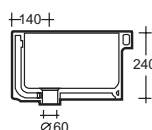

Art. LVLPO1A

Lavapanni Lepanto cm.60x50x39
Lepanto Duty sink cm.60x50x39

Art. TVLP-60

Tavoletta in legno per Lepanto cm.60x50
Wood axel for Lepanto cm.60x50

Art. LVLPO2

Lavapanni Lepanto cm.75x58x39
Lepanto Duty sink cm.75x58x39

Art. TVLP75

Tavoletta in legno per Lepanto cm.75x58
Wood axel for Lepanto cm.75x58

Art. PDLI

Coppia piedini per lavatoio Lepanto
Double feets for wash-tub Lepanto

pilozzo trevi

PILOZZO

DUTY SINK

Art. PLTRO1A

Pilozzo Trevi cm.42x38
Trevi duty sink cm.42x38

pilozzo iseo

PILOZZO CON ASSE CERAMICO

DUTY SINK WITH CERAMIC AXLE

Art. PLIS01A

Pilozzo Iseo cm.48x40

Iseo duty sink cm.48x40

lavello canale 90