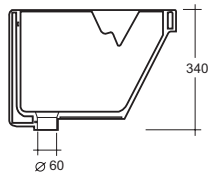

Art. LVLPO1A

Lavapanni Lepanto cm.60x50x39
Lepanto Duty sink cm.60x50x39

Art. TVLP-60

Tavoletta in legno per Lepanto cm.60x50
Wood axel for Lepanto cm.60x50

Art. LVLPO2

Lavapanni Lepanto cm.75x58x39
Lepanto Duty sink cm.75x58x39