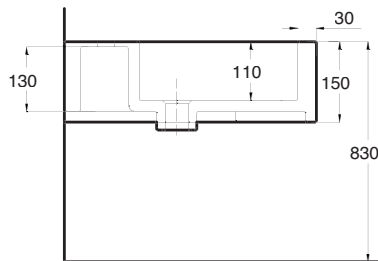

Art. LVMSQA

Lavabo Mini squeak appoggio cm.40x40
Mini squeak sit on washbasin cm.40x40

lavabo mini squeak semincasso

LAVABO SEMINCASSO MONOFORO,
INSTALLABILE SOLO SU PIANO, POSSIBILITA'
DI RUBINETTO A PARETE

SEMI FITTED SINGLE HOLE WASHBASIN
POSSIBILITY OF WALL TAP

Art. LVMSQSC

Lavabo Mini squeak semincasso cm.40x40
Mini squeak semi inset washbasin cm.40x40

lavabo squeak appoggio

LAVABO MONOFORO, INSTALLABILE
SOSPESO O AD APPOGGIO,
POSSIBILITA' DI RUBINETTO A PARETE

WALL HUNG OR LAID ON, SINGLE HOLE WASHBASIN
POSSIBILITY OF WALL TAP

Art. LVSQ-001

Lavabo Squeak appoggio cm.47x47
Squeak sit on washbasin cm.47x47

lavabo squeak semincasso

LAVABO SEMINCASSO MONOFORO, INSTALLABILE SOSPESO O SU PIANO,
POSSIBILITA' DI RUBINETTO A PARETE