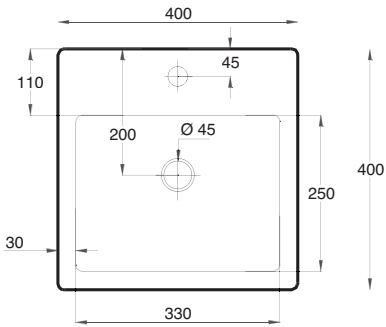

lavabo mini squeak semincasso

LAVABO SEMINCASSO MONOFORO,
INSTALLABILE SOLO SU PIANO, POSSIBILITA'
DI RUBINETTO A PARETE

SEMI FITTED SINGLE HOLE WASHBASIN
POSSIBILITY OF WALL TAP

Art. LVMSQSC

Lavabo Mini squeak semincasso cm.40x40
Mini squeak semi inset washbasin cm.40x40

lavabo squeak appoggio

LAVABO MONOFORO, INSTALLABILE
SOSPESO O AD APPOGGIO,
POSSIBILITA' DI RUBINETTO A PARETE

WALL HUNG OR LAID ON, SINGLE HOLE WASHBASIN
POSSIBILITY OF WALL TAP