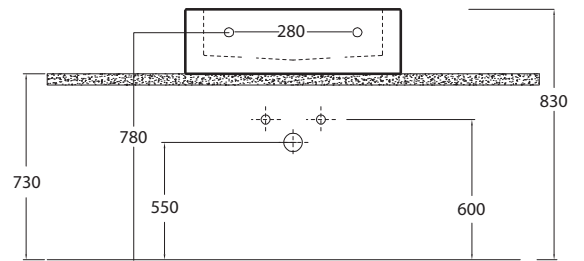

WALL HUNG OR SIT ON WASHBASIN CM.106

Art. LVTRX
Lavabo T-rex
T-rex washbasin

lavabo r squeak

LAVABO MONOFORO, INSTALLABILE
SOSPESO O AD APPOGGIO,
POSSIBILITA' DI RUBINETTO A PARETE

WALL HUNG OR LAID ON, SINGLE HOLE
WASHBASIN POSSIBILITY OF WALL TAP

Art. LVRDSQ

Lavabo R squeak
R squeak washbasin

lavabo r squeak semincasso

LAVABO SEMINCASSO MONOFORO, INSTALLABILE SOSPESO O SU
PIANO, POSSIBILITA' DI RUBINETTO A PARETE

WALL HUNG OR SEMI FITTED SINGLE HOLE WASHBASIN
POSSIBILITY OF WALL TAP