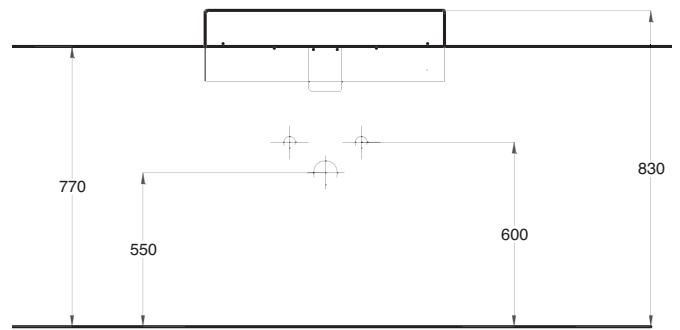

lavabo mini squeak semincasso

LAVABO SEMINCASSO MONOFORO,
INSTALLABILE SOLO SU PIANO, POSSIBILITA'
DI RUBINETTO A PARETE

SEMI FITTED SINGLE HOLE WASHBASIN
POSSIBILITY OF WALL TAP

Art. LVMSQSC

Lavabo Mini squeak semincasso cm.40x40
Mini squeak semi inset washbasin cm.40x40

lavabo squeak appoggio

LAVABO MONOFORO, INSTALLABILE
SOSPESO O AD APPOGGIO,
POSSIBILITA' DI RUBINETTO A PARETE

WALL HUNG OR LAID ON, SINGLE HOLE WASHBASIN
POSSIBILITY OF WALL TAP