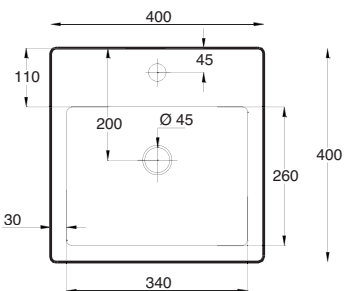

Art. LVMSQA

Lavabo Mini squeak appoggio cm.40x40
Mini squeak sit on washbasin cm.40x40