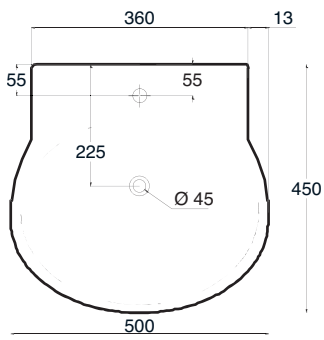

WALL HUNG OR LAID ON, SINGLE HOLE WASHBASIN
POSSIBILITY OF WALL TAP

Art. LVSQ-001

Lavabo Squeak appoggio cm.47x47
Squeak sit on washbasin cm.47x47

lavabo squeak semincasso

LAVABO SEMINCASSO MONOFORO, INSTALLABILE SOSPESO O SU PIANO,
POSSIBILITA' DI RUBINETTO A PARETE

WALL HUNG OR SEMI FITTED SINGLE HOLE WASHBASIN
POSSIBILITY OF WALL TAP

Art. LVSQ-002

Lavabo Squeak semincasso cm.47x47
Squeak semi inset washbasin cm.47x47

lavabo poing 50

LAVABO MONOFORO, INSTALLABILE
SOSPESO O IN APPOGGIO, POSSIBILITA' DI
RUBINETTO A PARETE

WALL HUNG OR SIT ON SINGLE HOLE
POSSIBILITY OF WALL TAP

Art. LUPOG-002
Lavabo Poing cm.50
Poing washbasin cm.50

lavabo poing 67

LAVABO MONOFORO, INSTALLABILE
SOSPESO, APPOGGIO, CON COLONNA O
SEMICOLONNA, POSSIBILITA' DI
RUBINETTO A PARETE