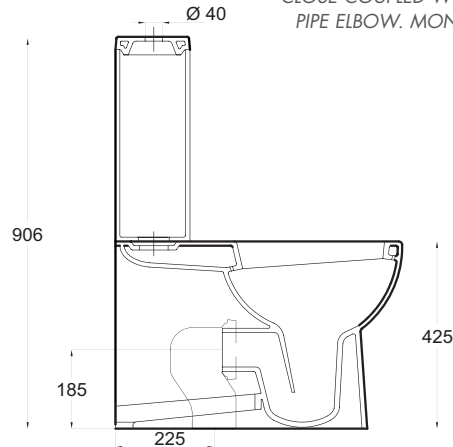

bidet poing

BIDET MONOFORO A TERRA

FREE STANDING SINGLE HOLE BIDET

Art. DTPOG-001

Bidet Poing terra cm.50
Poing floor bidet cm.50

wc poing sospeso

WC SOSPESO

WALL HUNG WC

Art. VCSPOG-001

Vaso Poing sospeso cm.50
Poing wall hung wc cm.50

bidet poing sospeso

BIDET SOSPESO MONOFORO

WALL HUNG SINGLE HOLE BIDET

Art. BDSPOG-001

Bidet Poing sospeso cm.50
Poing wall hung bidet cm.50

wc monoblocco poing

VASO MONOBLOCCO SCARICO PARETE, TRASFORMABILE IN SCARICO TERRA TRAMITE CURVA TECNICA. CASSETTA MONOLITICA, E IN OPZIONE: MECCANISMO DI SCARICO GEBERIT DUAL FLUSH

CLOSE COUPLED WC HORIZONTAL OUTLET CONVERTIBLE VERTICAL OUTLET USING A PIPE ELBOW. MONILITHIC CISTERN, AND OPTIONAL GEBERIT DUAL FLUSH SYSTEM