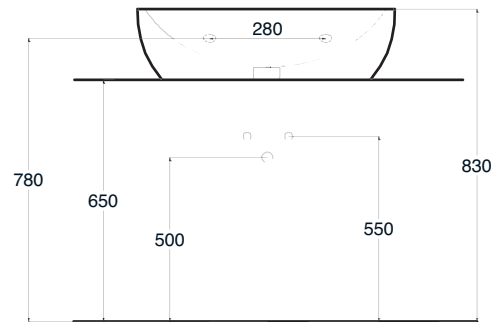

WALL HUNG OR LAID ON, SINGLE HOLE WASHBASIN
POSSIBILITY OF WALL TAP

Art. LVSQ-001

Lavabo Squeak appoggio cm.47x47
Squeak sit on washbasin cm.47x47

lavabo squeak semincasso

LAVABO SEMINCASSO MONOFORO, INSTALLABILE SOSPESO O SU PIANO,
POSSIBILITA' DI RUBINETTO A PARETE

WALL HUNG OR SEMI FITTED SINGLE HOLE WASHBASIN
POSSIBILITY OF WALL TAP

Art. LVSQ-002

Lavabo Squeak semincasso cm.47x47
Squeak semi inset washbasin cm.47x47

lavabo poing 50

LAVABO MONOFORO, INSTALLABILE
SOSPESO O IN APPOGGIO, POSSIBILITA' DI
RUBINETTO A PARETE

WALL HUNG OR SIT ON SINGLE HOLE
POSSIBILITY OF WALL TAP

Art. LUPOG-002
Lavabo Poing cm.50
Poing washbasin cm.50

lavabo poing 67

LAVABO MONOFORO, INSTALLABILE
SOSPESO, APPOGGIO, CON COLONNA O
SEMICOLONNA, POSSIBILITA' DI
RUBINETTO A PARETE