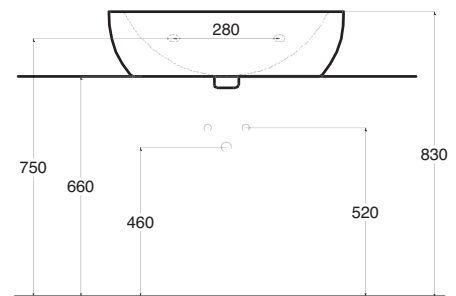

Art. LUPOG-001
Lavabo Poing cm.67
Poing washbasin cm.67

lavabo t-rex 106

LAVABO CM.106 INSTALLABILE SOSPESO
O AD APPOGGIO

WALL HUNG OR SIT ON WASHBASIN CM.106