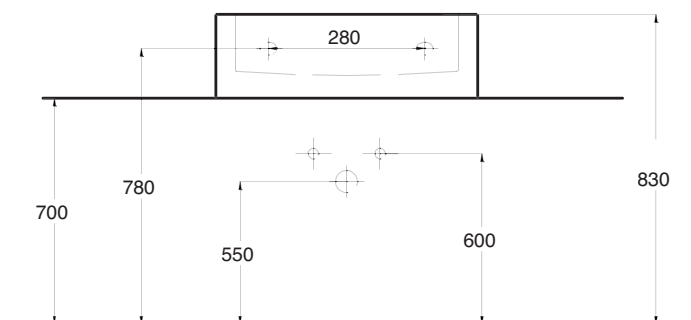

SEMI FITTED SINGLE HOLE WASHBASIN
POSSIBILITY OF WALL TAP

Art. LVMSQSC

Lavabo Mini squeak semincasso cm.40x40
Mini squeak semi inset washbasin cm.40x40

lavabo squeak appoggio

LAVABO MONOFORO, INSTALLABILE
SOSPESO O AD APPOGGIO,
POSSIBILITA' DI RUBINETTO A PARETE

WALL HUNG OR LAID ON, SINGLE HOLE WASHBASIN
POSSIBILITY OF WALL TAP

Art. LVSQ-001

Lavabo Squeak appoggio cm.47x47
Squeak sit on washbasin cm.47x47

lavabo squeak semincasso

LAVABO SEMINCASSO MONOFORO, INSTALLABILE SOSPESO O SU PIANO,
POSSIBILITA' DI RUBINETTO A PARETE

WALL HUNG OR SEMI FITTED SINGLE HOLE WASHBASIN
POSSIBILITY OF WALL TAP

Art. LVSQ-002

Lavabo Squeak semincasso cm.47x47
Squeak semi inset washbasin cm.47x47

lavabo poing 50

LAVABO MONOFORO, INSTALLABILE
SOSPESO O IN APPOGGIO, POSSIBILITA' DI
RUBINETTO A PARETE