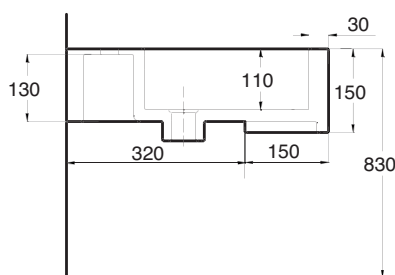

SEMI FITTED SINGLE HOLE WASHBASIN
POSSIBILITY OF WALL TAP

Art. LVMSQSC

Lavabo Mini squeak semincasso cm.40x40
Mini squeak semi inset washbasin cm.40x40

lavabo squeak appoggio

LAVABO MONOFORO, INSTALLABILE
SOSPESO O AD APPOGGIO,
POSSIBILITA' DI RUBINETTO A PARETE

WALL HUNG OR LAID ON, SINGLE HOLE WASHBASIN
POSSIBILITY OF WALL TAP

Art. LVSQ-001

Lavabo Squeak appoggio cm.47x47
Squeak sit on washbasin cm.47x47

lavabo squeak semincasso

LAVABO SEMINCASSO MONOFORO, INSTALLABILE SOSPESO O SU PIANO,
POSSIBILITA' DI RUBINETTO A PARETE

WALL HUNG OR SEMI FITTED SINGLE HOLE WASHBASIN
POSSIBILITY OF WALL TAP

Art. LVSQ-002

Lavabo Squeak semincasso cm.47x47
Squeak semi inset washbasin cm.47x47

lavabo poing 50

LAVABO MONOFORO, INSTALLABILE
SOSPESO O IN APPOGGIO, POSSIBILITA' DI
RUBINETTO A PARETE