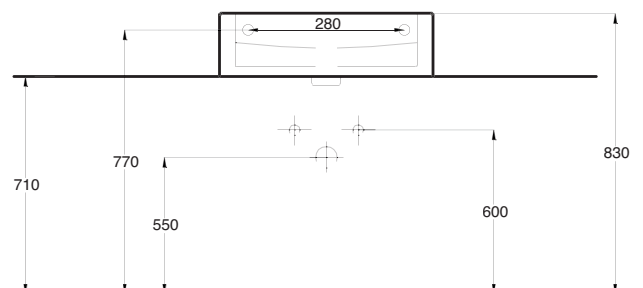

Art. SFTS

Staffa per lavabo Thin Squeak
Thin squeak bracket

lavabo baby squeak

LAVABO MONOFORO, SENZA TROPPOPIENO
INSTALLABILE SOSPESO O AD APPOGGIO,
POSSIBILITA' DI RUBINETTO A PARETE

WALL HUNG OR LAID ON SINGLE HOLE
WASHBASIN WITHOUT OVERFLOW
POSSIBILITY OF WALL TAP

Art. LVBASQ

Lavabo Baby squeak appoggio cm.40x30
Baby squeak sit on washbasin cm.40x30

lavabo mini squeak appoggio

LAVABO MONOFORO INSTALLABILE SOSPESO
O AD APPOGGIO, POSSIBILITA' DI
RUBINETTO A PARETE

WALL HUNG OR LAID ON, SINGLE HOLE
WASHBASIN POSSIBILITY OF WALL TAP