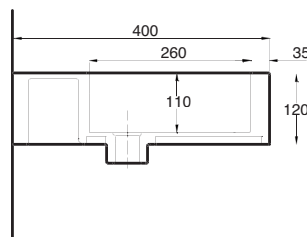

Art. LVMSQA

Lavabo Mini squeak appoggio cm.40x40
Mini squeak sit on washbasin cm.40x40