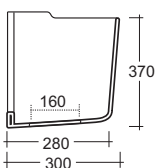

Art. SMCPO-001

Semicolonna Poing
Poing half pedestal

Art. CLPOG-001

Colonna Poing
Poing pedestal