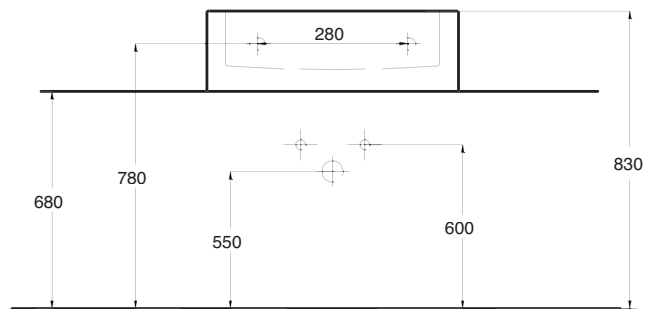

Art. LVMSQA

Lavabo Mini squeak appoggio cm.40x40
Mini squeak sit on washbasin cm.40x40

lavabo mini squeak semincasso

LAVABO SEMINCASSO MONOFORO,
INSTALLABILE SOLO SU PIANO, POSSIBILITA'
DI RUBINETTO A PARETE

SEMI FITTED SINGLE HOLE WASHBASIN
POSSIBILITY OF WALL TAP

Art. LVMSQSC

Lavabo Mini squeak semincasso cm.40x40
Mini squeak semi inset washbasin cm.40x40

lavabo squeak appoggio

LAVABO MONOFORO, INSTALLABILE
SOSPESO O AD APPOGGIO,
POSSIBILITA' DI RUBINETTO A PARETE

WALL HUNG OR LAID ON, SINGLE HOLE WASHBASIN
POSSIBILITY OF WALL TAP

Art. LVSQ-001

Lavabo Squeak appoggio cm.47x47
Squeak sit on washbasin cm.47x47

lavabo squeak semincasso

LAVABO SEMINCASSO MONOFORO, INSTALLABILE SOSPESO O SU PIANO,
POSSIBILITA' DI RUBINETTO A PARETE