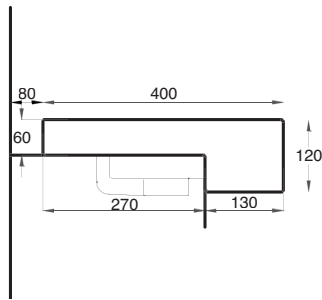

lavabo mini squeak semincasso

LAVABO SEMINCASSO MONOFORO,
INSTALLABILE SOLO SU PIANO, POSSIBILITA'
DI RUBINETTO A PARETE

SEMI FITTED SINGLE HOLE WASHBASIN
POSSIBILITY OF WALL TAP

Art. LVMSQSC

Lavabo Mini squeak semincasso cm.40x40
Mini squeak semi inset washbasin cm.40x40

lavabo squeak appoggio

LAVABO MONOFORO, INSTALLABILE
SOSPESO O AD APPOGGIO,
POSSIBILITA' DI RUBINETTO A PARETE

WALL HUNG OR LAID ON, SINGLE HOLE WASHBASIN
POSSIBILITY OF WALL TAP