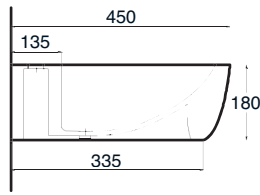

WALL HUNG OR LAID ON, SINGLE HOLE WASHBASIN
POSSIBILITY OF WALL TAP

Art. LVSQ-001

Lavabo Squeak appoggio cm.47x47
Squeak sit on washbasin cm.47x47

lavabo squeak semincasso

LAVABO SEMINCASSO MONOFORO, INSTALLABILE SOSPESO O SU PIANO,
POSSIBILITA' DI RUBINETTO A PARETE

WALL HUNG OR SEMI FITTED SINGLE HOLE WASHBASIN
POSSIBILITY OF WALL TAP

Art. LVSQ-002

Lavabo Squeak semincasso cm.47x47
Squeak semi inset washbasin cm.47x47

lavabo poing 50

LAVABO MONOFORO, INSTALLABILE
SOSPESO O IN APPOGGIO, POSSIBILITA' DI
RUBINETTO A PARETE

WALL HUNG OR SIT ON SINGLE HOLE
POSSIBILITY OF WALL TAP

Art. LUPOG-002
Lavabo Poing cm.50
Poing washbasin cm.50

lavabo poing 67

LAVABO MONOFORO, INSTALLABILE
SOSPESO, APPOGGIO, CON COLONNA O
SEMICOLONNA, POSSIBILITA' DI
RUBINETTO A PARETE