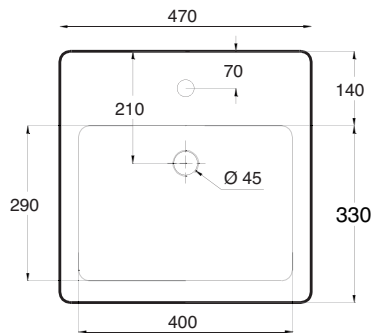

Art. LVMSQA

Lavabo Mini squeak appoggio cm.40x40
Mini squeak sit on washbasin cm.40x40

lavabo mini squeak semincasso

LAVABO SEMINCASSO MONOFORO,
INSTALLABILE SOLO SU PIANO, POSSIBILITA'
DI RUBINETTO A PARETE

SEMI FITTED SINGLE HOLE WASHBASIN
POSSIBILITY OF WALL TAP

Art. LVMSQSC

Lavabo Mini squeak semincasso cm.40x40
Mini squeak semi inset washbasin cm.40x40

lavabo squeak appoggio

LAVABO MONOFORO, INSTALLABILE
SOSPESO O AD APPOGGIO,
POSSIBILITA' DI RUBINETTO A PARETE

WALL HUNG OR LAID ON, SINGLE HOLE WASHBASIN
POSSIBILITY OF WALL TAP

Art. LVSQ-001

Lavabo Squeak appoggio cm.47x47
Squeak sit on washbasin cm.47x47

lavabo squeak semincasso

LAVABO SEMINCASSO MONOFORO, INSTALLABILE SOSPESO O SU PIANO,
POSSIBILITA' DI RUBINETTO A PARETE