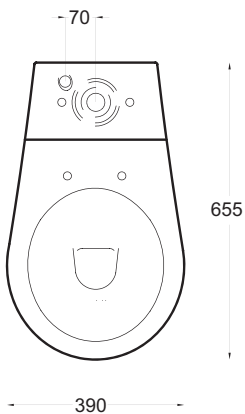

Art. MBLPOGL

Vaso monoblocco Poing
Poing monobloc wc

Art. CASMBLPOG-001

Cassetta monoblocco Poing
Poing monobloc cistern