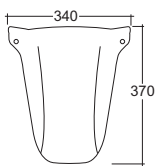

Art. LVRDSQ

Lavabo R squeak
R squeak washbasin

lavabo r squeak semincasso

LAVABO SEMINCASSO MONOFORO, INSTALLABILE SOSPESO O SU
PIANO, POSSIBILITA' DI RUBINETTO A PARETE

WALL HUNG OR SEMI FITTED SINGLE HOLE WASHBASIN
POSSIBILITY OF WALL TAP

Art. LVRDSQS

Lavabo R squeak semincasso
R squeak semirecess washbasin

semicolonna poing

SEMICOLONNA

HALF PEDESTAL

colonna poing

COLONNA

PEDESTAL