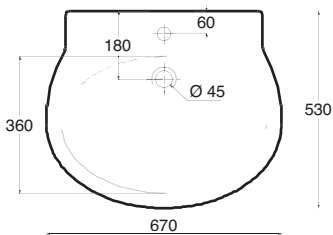

Art. LUPOG-001
Lavabo Poing cm.67
Poing washbasin cm.67

lavabo t-rex 106

LAVABO CM.106 INSTALLABILE SOSPESO
O AD APPOGGIO

WALL HUNG OR SIT ON WASHBASIN CM.106