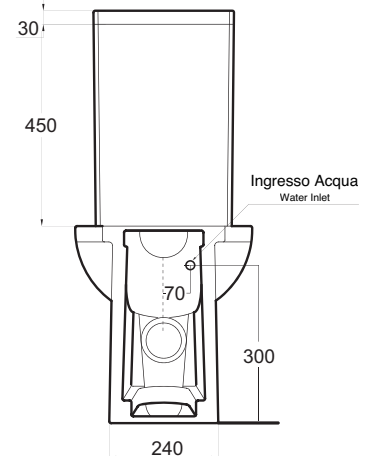

Art. MBLPOGL

Vaso monoblocco Poing
Poing monobloc wc

Art. CASMBLPOG-001

Cassetta monoblocco Poing
Poing monobloc cistern