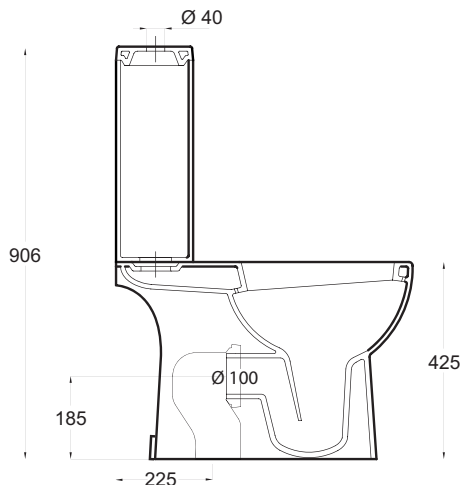

Art. MBLPOGL

Vaso monoblocco Poing
Poing monobloc wc

Art. CASMBLPOG-001

Cassetta monoblocco Poing
Poing monobloc cistern