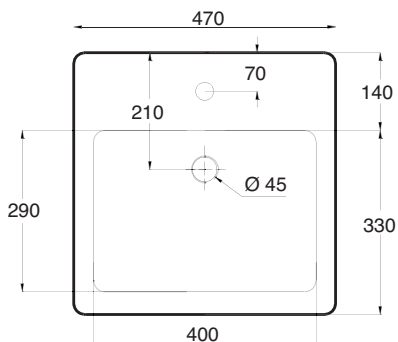

SEMI FITTED SINGLE HOLE WASHBASIN
POSSIBILITY OF WALL TAP

Art. LVMSQSC

Lavabo Mini squeak semincasso cm.40x40
Mini squeak semi inset washbasin cm.40x40

lavabo squeak appoggio

LAVABO MONOFORO, INSTALLABILE
SOSPESO O AD APPOGGIO,
POSSIBILITA' DI RUBINETTO A PARETE

WALL HUNG OR LAID ON, SINGLE HOLE WASHBASIN
POSSIBILITY OF WALL TAP

Art. LVSQ-001

Lavabo Squeak appoggio cm.47x47
Squeak sit on washbasin cm.47x47

lavabo squeak semincasso

LAVABO SEMINCASSO MONOFORO, INSTALLABILE SOSPESO O SU PIANO,
POSSIBILITA' DI RUBINETTO A PARETE

WALL HUNG OR SEMI FITTED SINGLE HOLE WASHBASIN
POSSIBILITY OF WALL TAP

Art. LVSQ-002

Lavabo Squeak semincasso cm.47x47
Squeak semi inset washbasin cm.47x47

lavabo poing 50

LAVABO MONOFORO, INSTALLABILE
SOSPESO O IN APPOGGIO, POSSIBILITA' DI
RUBINETTO A PARETE