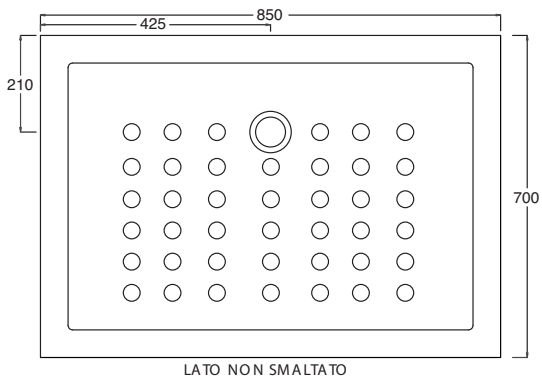

vittoria 70x85

PIATTO DOCCIA RETTANGOLARE SMALTATO SU TRE LATI INSTALLABILE AD APPOGGIO

RECTANGULAR SHOWER TRAY , GLAZED ON THREE SIDES, TO BE INSTALLED LAID ON

Art. PDVT-01A

Piatto doccia Vittoria cm.70x85
Vittoria shower tray cm.70x85

vittoria 72x90

PIATTO DOCCIA RETTANGOLARE SMALTATO SU TRE LATI INSTALLABILE AD APPOGGIO

RECTANGULAR SHOWER TRAY , GLAZED ON THREE SIDES, TO BE INSTALLED LAID ON