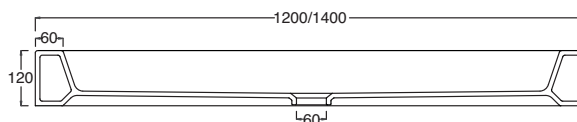

Art. PDVT-05A

Piatto doccia Vittoria cm.80x120
Vittoria shower tray cm.80x120

Art. PDVT-08A

Piatto doccia Vittoria cm.80x140
Vittoria shower tray cm.80x140