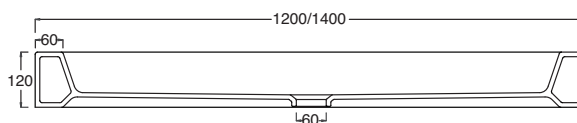

Art. PDVT-04A

Piatto doccia Vittoria cm.70x120
Vittoria shower tray cm.70x120

Art. PDVT-07A

Piatto doccia Vittoria cm.70x140
Vittoria shower tray cm.70x140

vittoria 80x120/80x140

PIATTO DOCCIA RETTANGOLARE SMALTATO SU
TRE LATI INSTALLABILE AD APPOGGIO

RECTANGULAR SHOWER TRAY , GLAZED ON
THREE SIDES, TO BE INSTALLED LAID ON