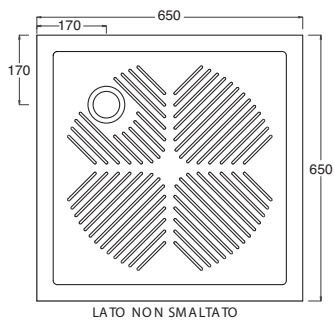

square 65x65

PIATTO DOCCIA QUADRATO SMALTATO SU TRE LATI
INSTALLABILE AD APPOGGIO

SQUARED SHOWER TRAY , GLAZED ON THREE SIDES,
TO BE INSTALLED LAID ON

LATO NON SMALTATO

Art. PDSQ-01A
Piatto doccia Square cm.65x65
Square shower tray cm.65x65

square 70x70

PIATTO DOCCIA QUADRATO SMALTATO SU TRE
LATI INSTALLABILE AD APPOGGIO

SQUARED SHOWER TRAY , GLAZED ON THREE
SIDES, TO BE INSTALLED LAID ON