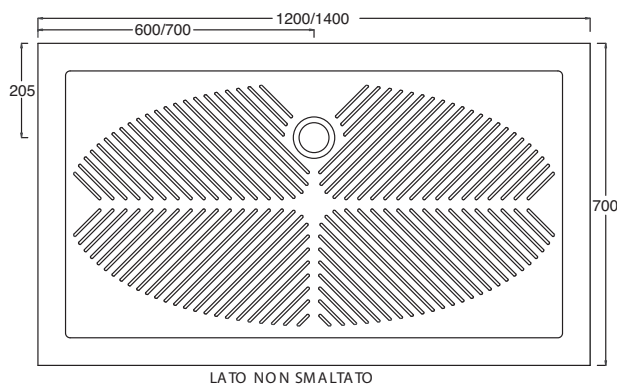

Art. PDVT-04A

Piatto doccia Vittoria cm.70x120
Vittoria shower tray cm.70x120

Art. PDVT-07A

Piatto doccia Vittoria cm.70x140
Vittoria shower tray cm.70x140

vittoria 80x120/80x140

PIATTO DOCCIA RETTANGOLARE SMALTATO SU
TRE LATI INSTALLABILE AD APPOGGIO

RECTANGULAR SHOWER TRAY , GLAZED ON
THREE SIDES, TO BE INSTALLED LAID ON