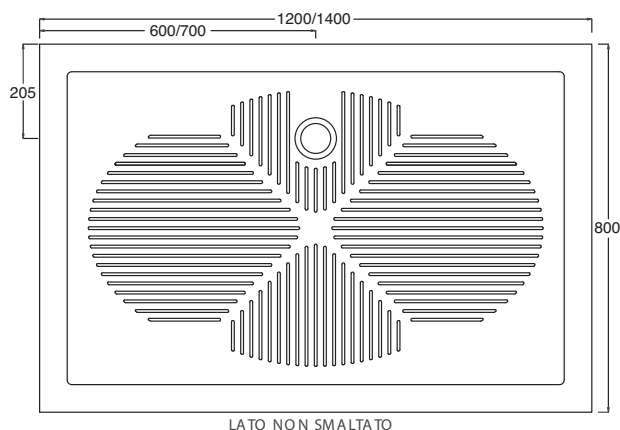

Art. PDVT-05A

Piatto doccia Vittoria cm.80x120
Vittoria shower tray cm.80x120

Art. PDVT-08A

Piatto doccia Vittoria cm.80x140
Vittoria shower tray cm.80x140