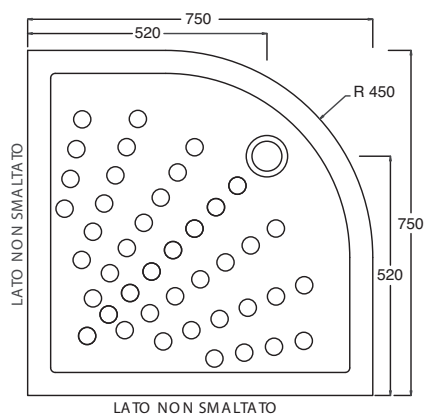

corner 75

PIATTO DOCCIA ANGOLARE CON 2 LATI NON SMALTATI INSTALLABILE AD APPOGGIO

CORNER SHOWER TRAY , NOT GLAZED ON 2 SIDES, TO BE INSTALLED LAID ON

Art. PDCR-03A

Piatto doccia Corner cm.75

Corner shower tray cm.75

corner 80

PIATTO DOCCIA ANGOLARE CON 2 LATI NON SMALTATI INSTALLABILE AD APPOGGIO

CORNER SHOWER TRAY , NOT GLAZED ON 2 SIDES, TO BE INSTALLED LAID ON