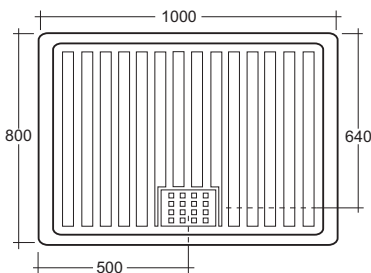

Art. PDLV-04A

Piatto doccia Level cm.80x100
Level shower tray cm.80x100