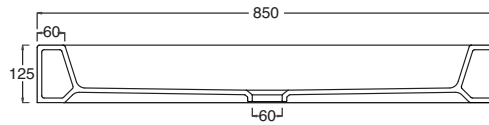

vittoria 70x85

PIATTO DOCCIA RETTANGOLARE SMALTATO SU TRE LATI INSTALLABILE AD APPOGGIO

RECTANGULAR SHOWER TRAY , GLAZED ON THREE SIDES, TO BE INSTALLED LAID ON

Art. PDVT-01A

Piatto doccia Vittoria cm.70x85
Vittoria shower tray cm.70x85

vittoria 72x90

PIATTO DOCCIA RETTANGOLARE SMALTATO SU TRE LATI INSTALLABILE AD APPOGGIO

RECTANGULAR SHOWER TRAY , GLAZED ON THREE SIDES, TO BE INSTALLED LAID ON