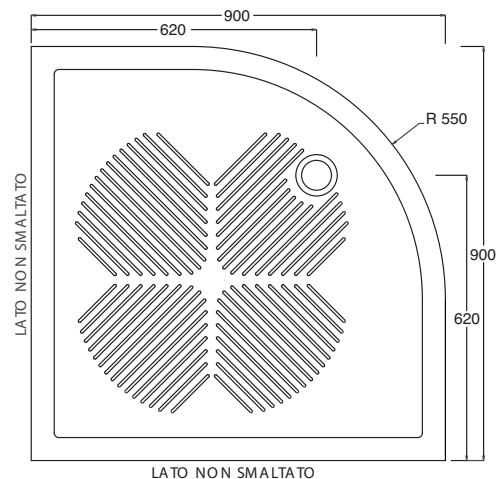

## level 80x120

PIATTO DOCCIA LEVEL A SPESSORE RIDOTTO SOLO 6 CM SMALTATO SU TRE LATI, INSTALLABILE IN APPOGGIO O A FILO PAVIMENTO, FORNITO DI PILETTA RIBASSATA E SIFONATA E DI COPRIPILETTA IN ABS CROMATO

## corner 80

PIATTO DOCCIA ANGOLARE CON 2 LATI NON SMALTATI INSTALLABILE AD APPOGGIO

CORNER SHOWER TRAY , NOT GLAZED ON 2 SIDES, TO BE INSTALLED LAID ON

### Art. PDCR-01A

Piatto doccia Corner cm.80

Corner shower tray cm.80

## corner 90

PIATTO DOCCIA ANGOLARE CON 2 LATI NON SMALTATI INSTALLABILE AD APPOGGIO

CORNER SHOWER TRAY , NOT GLAZED ON 2 SIDES, TO BE INSTALLED LAID ON