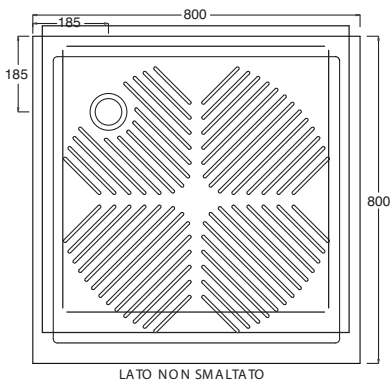

## level 80x80

PIATTO DOCCIA LEVEL A SPESSORE RIDOTTO SOLO 6 CM SMALTATO SU TRE LATI, INSTALLABILE IN APPOGGIO O A FILO PAVIMENTO, FORNITO DI PILETTA RIBASSATA E SIFONATA E DI COPRIPILETTA IN ABS CROMATO

## square 70x70

PIATTO DOCCIA QUADRATO SMALTATO SU TRE  
LATI INSTALLABILE AD APPOGGIO

SQUARED SHOWER TRAY , GLAZED ON THREE  
SIDES, TO BE INSTALLED LAID ON

LATO NON SMALTATO

**Art. PDSQ-02A**  
Piatto doccia Square cm.70x70  
Square shower tray cm.70x70

## square 75x75

PIATTO DOCCIA QUADRATO SMALTATO SU TRE  
LATI INSTALLABILE AD APPOGGIO

SQUARED SHOWER TRAY , GLAZED ON THREE  
SIDES, TO BE INSTALLED LAID ON

LATO NON SMALTATO

**Art. PDSQ-04A**  
Piatto doccia Square cm.75x75  
Square shower tray cm.75x75

## square 80x80

PIATTO DOCCIA QUADRATO SMALTATO SU TRE LATI INSTALLABILE AD APPOGGIO

SQUARED SHOWER TRAY , GLAZED ON THREE SIDES, TO BE INSTALLED LAID ON