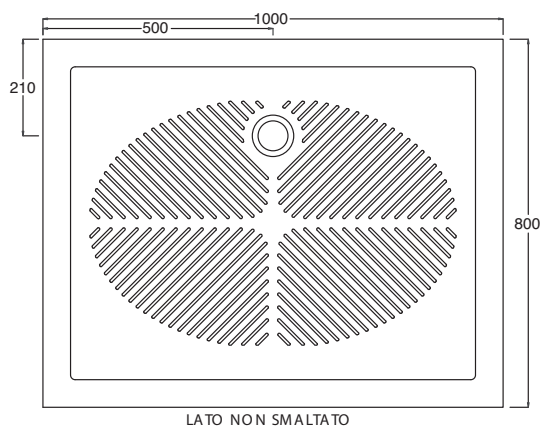

vittoria 80x100

PIATTO DOCCIA RETTANGOLARE SMALTATO SU
TRE LATI INSTALLABILE AD APPOGGIO

RECTANGULAR SHOWER TRAY , GLAZED ON
THREE SIDES, TO BE INSTALLED LAID ON

Art. PDVT-06A

Piatto doccia Vittoria cm.80x100
Vittoria shower tray cm.80x100

vittoria 70x120/70x140

PIATTO DOCCIA RETTANGOLARE SMALTATO
SU TRE LATI INSTALLABILE AD APPOGGIO

RECTANGULAR SHOWER TRAY , GLAZED ON
ON THREE SIDES, TO BE INSTALLED LAID ON