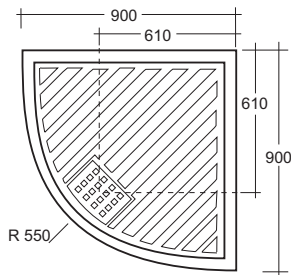

Art. PDLV-03A

Piatto doccia Level angolo cm.90x90
Level corner shower tray cm.90x90