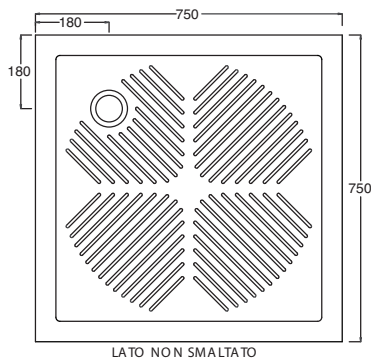

## level 80x80

PIATTO DOCCIA LEVEL A SPESSORE RIDOTTO SOLO 6 CM SMALTATO SU TRE LATI, INSTALLABILE IN APPOGGIO O A FILO PAVIMENTO, FORNITO DI PILETTA RIBASSATA E SIFONATA E DI COPRIPILETTA IN ABS CROMATO

## square 65x65

PIATTO DOCCIA QUADRATO SMALTATO SU TRE LATI  
INSTALLABILE AD APPOGGIO

SQUARED SHOWER TRAY , GLAZED ON THREE SIDES,  
TO BE INSTALLED LAID ON

LATO NON SMALTATO

**Art. PDSQ-01A**  
Piatto doccia Square cm.65x65  
Square shower tray cm.65x65

## square 70x70

PIATTO DOCCIA QUADRATO SMALTATO SU TRE  
LATI INSTALLABILE AD APPOGGIO

SQUARED SHOWER TRAY , GLAZED ON THREE  
SIDES, TO BE INSTALLED LAID ON

LATO NON SMALTATO

**Art. PDSQ-02A**  
Piatto doccia Square cm.70x70  
Square shower tray cm.70x70

## square 75x75

PIATTO DOCCIA QUADRATO SMALTATO SU TRE  
LATI INSTALLABILE AD APPOGGIO

SQUARED SHOWER TRAY , GLAZED ON THREE  
SIDES, TO BE INSTALLED LAID ON

LATO NON SMALTATO

**Art. PDSQ-04A**  
Piatto doccia Square cm.75x75  
Square shower tray cm.75x75