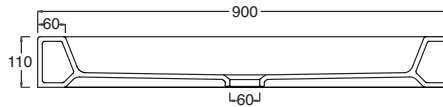

Art. PDVT-02A

Piatto doccia Vittoria cm.72x90
Vittoria shower tray cm.72x90

vittoria 70x100

PIATTO DOCCIA RETTANGOLARE SMALTATO SU TRE LATI INSTALLABILE AD APPOGGIO

RECTANGULAR SHOWER TRAY , GLAZED ON THREE SIDES, TO BE INSTALLED LAID ON