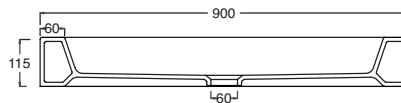

Art. PDSQ-06A

Piatto doccia Square cm.90x90
Square shower tray cm.90x90