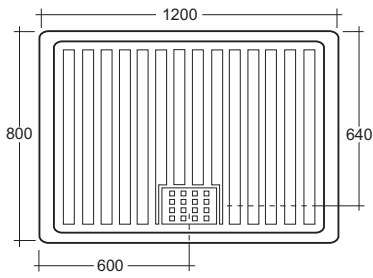

level 80x120

PIATTO DOCCIA LEVEL A SPESSORE RIDOTTO SOLO 6 CM SMALTATO SU TRE LATI, INSTALLABILE IN APPOGGIO O A FILO PAVIMENTO, FORNITO DI PILETTA RIBASSATA E SIFONATA E DI COPRIPILETTA IN ABS CROMATO

LEVEL SHOWER TRAY JUST 6 CM THICK , GLAZED ON THREE SIDES, CAN BE INSTALLED LAID ON OR FLOOR LEVEL. INCLUDED WITH CHROMED ABS PLUG COVER

Art. PDLV-05A

Piatto doccia Level cm.80x120
Level shower tray cm.80x120

level 90 angolo

PIATTO DOCCIA LEVEL A SPESSORE RIDOTTO SOLO 6 CM SMALTATO SU TRE LATI, INSTALLABILE IN APPOGGIO O A FILO PAVIMENTO, FORNITO DI PILETTA RIBASSATA E SIFONATA E DI COPRIPILETTA IN ABS CROMATO

LEVEL SHOWER TRAY JUST 6 CM THICK , GLAZED ON THREE SIDES, CAN BE INSTALLED LAID ON OR FLOOR LEVEL. INCLUDED WITH CHROMED ABS PLUG COVER