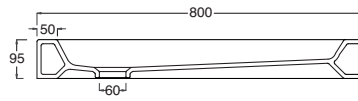

## square 70x70

PIATTO DOCCIA QUADRATO SMALTATO SU TRE  
LATI INSTALLABILE AD APPOGGIO

SQUARED SHOWER TRAY , GLAZED ON THREE  
SIDES, TO BE INSTALLED LAID ON

LATO NON SMALTATO

**Art. PDSQ-02A**  
Piatto doccia Square cm.70x70  
Square shower tray cm.70x70

## square 75x75

PIATTO DOCCIA QUADRATO SMALTATO SU TRE  
LATI INSTALLABILE AD APPOGGIO

SQUARED SHOWER TRAY , GLAZED ON THREE  
SIDES, TO BE INSTALLED LAID ON

LATO NON SMALTATO

**Art. PDSQ-04A**  
Piatto doccia Square cm.75x75  
Square shower tray cm.75x75

## square 80x80

PIATTO DOCCIA QUADRATO SMALTATO SU TRE LATI INSTALLABILE AD APPOGGIO

SQUARED SHOWER TRAY , GLAZED ON THREE SIDES, TO BE INSTALLED LAID ON