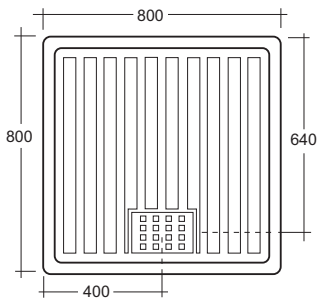

level 80x80

PIATTO DOCCIA LEVEL A SPESSORE RIDOTTO SOLO 6 CM SMALTATO SU TRE LATI, INSTALLABILE IN APPOGGIO O A FILO PAVIMENTO, FORNITO DI PILETTA RIBASSATA E SIFONATA E DI COPRIPILETTA IN ABS CROMATO

LEVEL SHOWER TRAY JUST 6 CM THICK , GLAZED ON THREE SIDES, CAN BE INSTALLED LAID ON OR FLOOR LEVEL. INCLUDED WITH CHROMED ABS PLUG COVER

Art. PDLV-01A

Piatto doccia Level cm.80x80
Level shower tray cm.80x80

level 90x90

PIATTO DOCCIA LEVEL A SPESSORE RIDOTTO SOLO 6 CM SMALTATO SU TRE LATI, INSTALLABILE IN APPOGGIO O A FILO PAVIMENTO, FORNITO DI PILETTA RIBASSATA E SIFONATA E DI COPRIPILETTA IN ABS CROMATO

LEVEL SHOWER TRAY JUST 6 CM THICK , GLAZED ON THREE SIDES, CAN BE INSTALLED LAID ON OR FLOOR LEVEL. INCLUDED WITH CHROMED ABS PLUG COVER