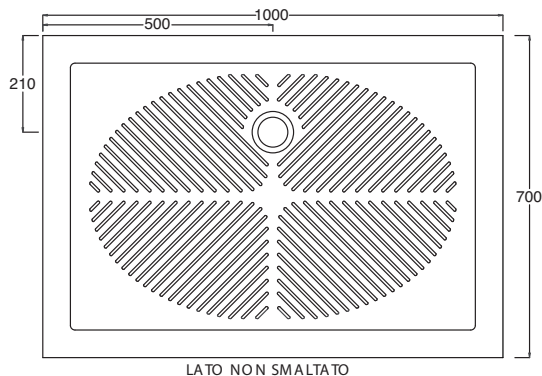

Art. PDVT-03A

Piatto doccia Vittoria cm.70x100
Vittoria shower tray cm.70x100