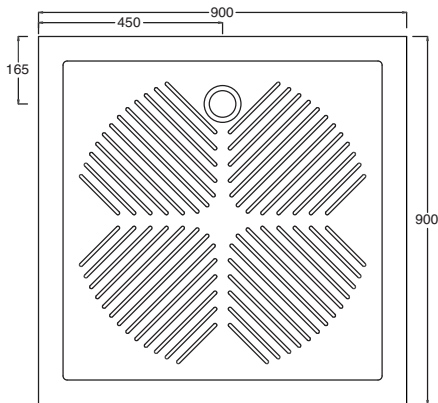

Art. PDSQ-06A

Piatto doccia Square cm.90x90
Square shower tray cm.90x90