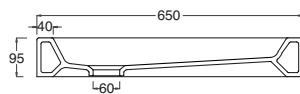

### Art. PDLV-03A

Piatto doccia Level angolo cm.90x90  
Level corner shower tray cm.90x90

## square 65x65

PIATTO DOCCIA QUADRATO SMALTATO SU TRE LATI  
INSTALLABILE AD APPOGGIO

SQUARED SHOWER TRAY , GLAZED ON THREE SIDES,  
TO BE INSTALLED LAID ON

LATO NON SMALTATO

**Art. PDSQ-01A**  
Piatto doccia Square cm.65x65  
Square shower tray cm.65x65