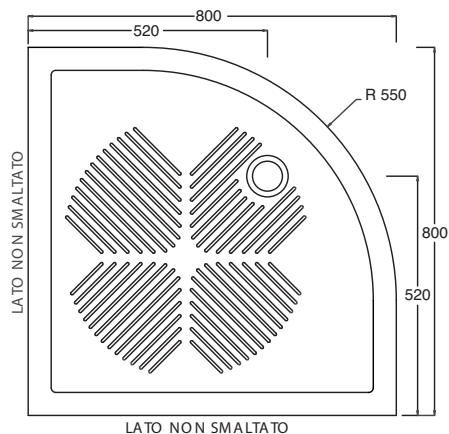

## level 80x120

PIATTO DOCCIA LEVEL A SPESSORE RIDOTTO SOLO 6 CM SMALTATO SU TRE LATI, INSTALLABILE IN APPOGGIO O A FILO PAVIMENTO, FORNITO DI PILETTA RIBASSATA E SIFONATA E DI COPRIPILETTA IN ABS CROMATO

## corner 75

PIATTO DOCCIA ANGOLARE CON 2 LATI NON SMALTATI INSTALLABILE AD APPOGGIO

CORNER SHOWER TRAY , NOT GLAZED ON 2 SIDES, TO BE INSTALLED LAID ON

### Art. PDCR-03A

Piatto doccia Corner cm.75

Corner shower tray cm.75

## corner 80

PIATTO DOCCIA ANGOLARE CON 2 LATI NON SMALTATI INSTALLABILE AD APPOGGIO

CORNER SHOWER TRAY , NOT GLAZED ON 2 SIDES, TO BE INSTALLED LAID ON