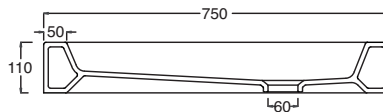

corner 75

PIATTO DOCCIA ANGOLARE CON 2 LATI NON SMALTATI INSTALLABILE AD APPOGGIO

CORNER SHOWER TRAY , NOT GLAZED ON 2 SIDES, TO BE INSTALLED LAID ON

Art. PDCR-03A

Piatto doccia Corner cm.75

Corner shower tray cm.75

corner 80

PIATTO DOCCIA ANGOLARE CON 2 LATI NON SMALTATI INSTALLABILE AD APPOGGIO

CORNER SHOWER TRAY , NOT GLAZED ON 2 SIDES, TO BE INSTALLED LAID ON