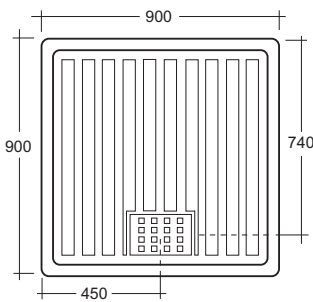

Art. PDLV-02A

Piatto doccia Level cm.90x90
Level shower tray cm.90x90

level 80x100

PIATTO DOCCIA LEVEL A SPESSORE RIDOTTO SOLO 6 CM SMALTATO SU TRE LATI, INSTALLABILE IN APPOGGIO O A FILO PAVIMENTO, FORNITO DI PILETTA RIBASSATA E SIFONATA E DI COPRIPILETTA IN ABS CROMATO

LEVEL SHOWER TRAY JUST 6 CM THICK , GLAZED ON THREE SIDES, CAN BE INSTALLED LAID ON OR FLOOR LEVEL. INCLUDED WITH CHROMED ABS PLUG COVER