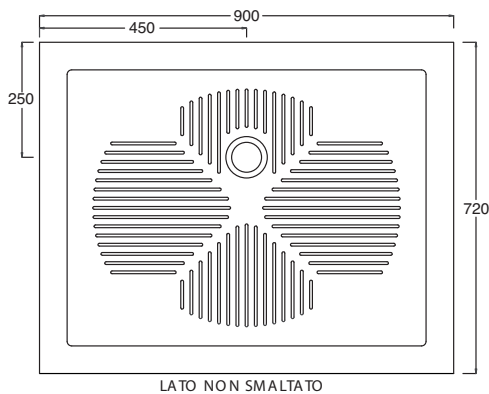

Art. PDVT-02A

Piatto doccia Vittoria cm.72x90
Vittoria shower tray cm.72x90

vittoria 70x100

PIATTO DOCCIA RETTANGOLARE SMALTATO SU TRE LATI INSTALLABILE AD APPOGGIO

RECTANGULAR SHOWER TRAY , GLAZED ON THREE SIDES, TO BE INSTALLED LAID ON