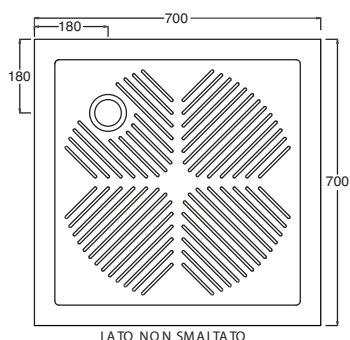

## level 80x80

PIATTO DOCCIA LEVEL A SPESSORE RIDOTTO SOLO 6 CM SMALTATO SU TRE LATI, INSTALLABILE IN APPOGGIO O A FILO PAVIMENTO, FORNITO DI PILETTA RIBASSATA E SIFONATA E DI COPRIPILETTA IN ABS CROMATO

### Art. PDLV-03A

Piatto doccia Level angolo cm.90x90  
Level corner shower tray cm.90x90

## square 65x65

PIATTO DOCCIA QUADRATO SMALTATO SU TRE LATI  
INSTALLABILE AD APPOGGIO

SQUARED SHOWER TRAY , GLAZED ON THREE SIDES,  
TO BE INSTALLED LAID ON

LATO NON SMALTATO

**Art. PDSQ-01A**  
Piatto doccia Square cm.65x65  
Square shower tray cm.65x65

## square 70x70

PIATTO DOCCIA QUADRATO SMALTATO SU TRE  
LATI INSTALLABILE AD APPOGGIO

SQUARED SHOWER TRAY , GLAZED ON THREE  
SIDES, TO BE INSTALLED LAID ON

LATO NON SMALTATO

**Art. PDSQ-02A**  
Piatto doccia Square cm.70x70  
Square shower tray cm.70x70