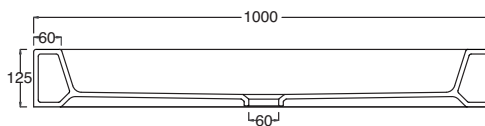

vittoria 80x100

PIATTO DOCCIA RETTANGOLARE SMALTATO SU
TRE LATI INSTALLABILE AD APPOGGIO

RECTANGULAR SHOWER TRAY , GLAZED ON
THREE SIDES, TO BE INSTALLED LAID ON

Art. PDVT-06A

Piatto doccia Vittoria cm.80x100
Vittoria shower tray cm.80x100

vittoria 70x120/70x140

PIATTO DOCCIA RETTANGOLARE SMALTATO
SU TRE LATI INSTALLABILE AD APPOGGIO

RECTANGULAR SHOWER TRAY , GLAZED ON
ON THREE SIDES, TO BE INSTALLED LAID ON