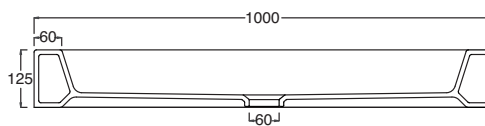

Art. PDVT-03A

Piatto doccia Vittoria cm.70x100
Vittoria shower tray cm.70x100