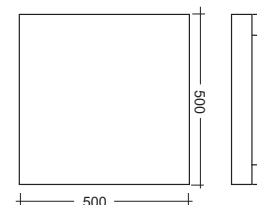

Art. SPCM50x50

Specchio cm.50x50 con telaio acciaio a filo lucido
Mirror cm.50x50 with steel drop curtain