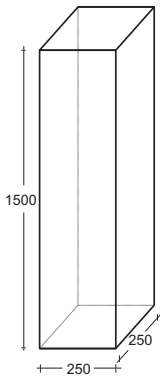

**Art. CPO-25 + Codice colore**

Cubo sospeso cm.50xp25xh50 apertura a push e ripiano interno regolabile  
Suspended cube cm.50xp25xh50 with push opening and interior adjustable shelf

**Art. CPO-50 + Codice colore**

Cubo sospeso cm.50xp50xh50 apertura a push e ripiano interno regolabile  
Suspended cube cm.50xp50xh50 with push opening and interior adjustable shelf

colonna sospesa

COLONNA SOSPESA

SUSPENDED COLUMN

**Art. CLS-25 + Codice colore**