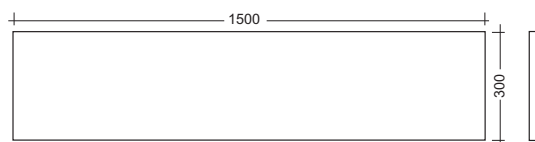

Art. SPST150x30

Specchio cm.150x30 senza telaio
Mirror cm.150x30 without drop curtain