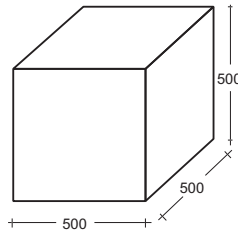

cubo sospeso

CUBO SOSPESO

SUSPENDED CUBE

Art. CPO-25 + Codice colore

Cubo sospeso cm.50xp25xh50 apertura a push e ripiano interno regolabile
Suspended cube cm.50xp25xh50 with push opening and interior adjustable shelf

Art. CPO-50 + Codice colore

Cubo sospeso cm.50xp50xh50 apertura a push e ripiano interno regolabile
Suspended cube cm.50xp50xh50 with push opening and interior adjustable shelf

colonna sospesa

COLONNA SOSPESA

SUSPENDED COLUMN