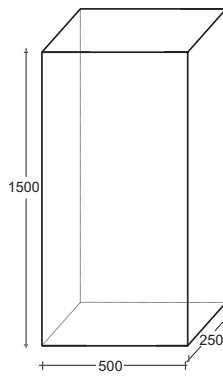

**Art. CPO-25 + Codice colore**

Cubo sospeso cm.50xp25xh50 apertura a push e ripiano interno regolabile  
Suspended cube cm.50xp25xh50 with push opening and interior adjustable shelf

**Art. CPO-50 + Codice colore**

Cubo sospeso cm.50xp50xh50 apertura a push e ripiano interno regolabile  
Suspended cube cm.50xp50xh50 with push opening and interior adjustable shelf

colonna sospesa

COLONNA SOSPESA

SUSPENDED COLUMN

**Art. CLS-25 + Codice colore**