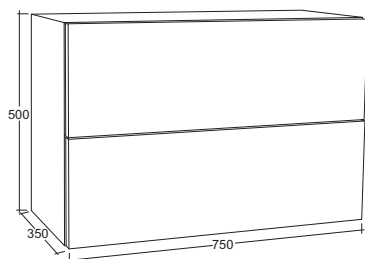

Colonna sospesa cm.150xh25xp25 con apertura a push e n°3 ripiani interni regolabili  
Suspended column cm.150xh25xp25 with push opening and 3 interior adjustable shelf

**Art. CLS-50 + Codice colore**

Colonna sospesa cm.150xh50xp50 con apertura a push e n°3 ripiani interni regolabili  
Suspended column cm.150xh50xp50 with push opening and 3 interior adjustable shelf

cassettiera

CASSETTIERA CM.75xP35xH50

DRAWERS CM.75xP35xH50

**Art. CA75-35 + Codice colore**

Cassettiera cm.75xp35xh50 apertura a push e completo di guide blumm  
Drawers cm.75xp35xh50 with push opening and blumm guide