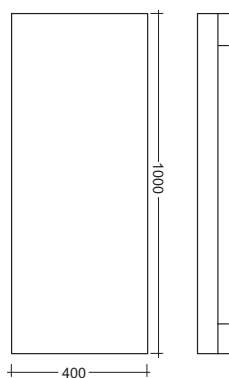

cassettiera

CASSETTIERA CM.75xP35xH50

DRAWERS CM.75xP35xH50

**Art. CA75-35 + Codice colore**

Cassettiera cm.75xp35xh50 apertura a push e completo di guide blumm  
Drawers cm.75xp35xh50 with push opening and blumm guide

## specchi

SPECCHIO CM.100x40

MIRROR CM.100x40

SPECCHIO CM.150x30

MIRROR CM.150x30

SPECCHIO CM.50x50

MIRROR CM.50x50