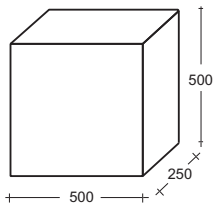

cubo sospeso

CUBO SOSPESO

SUSPENDED CUBE

Art. CPO-25 + Codice colore

Cubo sospeso cm.50xp25xh50 apertura a push e ripiano interno regolabile
Suspended cube cm.50xp25xh50 with push opening and interior adjustable shelf

Art. CPO-50 + Codice colore

Cubo sospeso cm.50xp50xh50 apertura a push e ripiano interno regolabile
Suspended cube cm.50xp50xh50 with push opening and interior adjustable shelf

colonna sospesa

COLONNA SOSPESA

SUSPENDED COLUMN