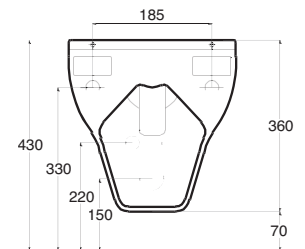

WC VERTICAL OUTLET

Art. WCMIX-001

Vaso terra Mix cm.53
Mix floor wc cm.53

bidet mix

BIDET MONOFORO A TERRA

FREE STANDING SINGLE HOLE BIDET

Art. BTMIX-001

Bidet terra Mix cm.53
Mix floor bidet cm.53

wc mix parete

VASO SCARICO PARETE

WC HORIZONTAL OUTLET

Art. WCSMIXP-001

Vaso parete Mix cm.53
Mix wall wc cm.53

wc mix sospeso

VASO SOSPESO

WALL HUNG WC

**Art. WCSMIX-001**

Vaso sospeso Mix cm.53
 Mix hanging wc bowl cm.53

bidet mix sospeso

BIDET SOSPESO MONOFORO

WALL HUNG SINGLE HOLE BIDET

**Art. BTSMIX-001**

Bidet sospeso Mix cm.53
 Mix hanging bidet cm.53