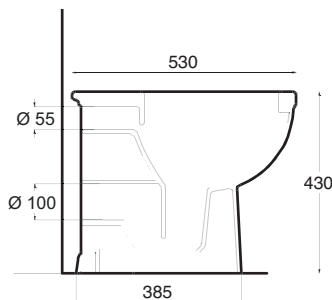

WC VERTICAL OUTLET

Art. WCMIX-001

Vaso terra Mix cm.53
Mix floor wc cm.53

bidet mix

BIDET MONOFORO A TERRA

FREE STANDING SINGLE HOLE BIDET

Art. BTMIX-001

Bidet terra Mix cm.53
Mix floor bidet cm.53

wc mix parete

VASO SCARICO PARETE

WC HORIZONTAL OUTLET

Art. WCSMIXP-001

Vaso parete Mix cm.53
Mix wall wc cm.53

wc mix sospeso

VASO SOSPESO

WALL HUNG WC

**Art. WCSMIX-001**

Vaso sospeso Mix cm.53
 Mix hanging wc bowl cm.53

bidet mix sospeso

BIDET SOSPESO MONOFORO

WALL HUNG SINGLE HOLE BIDET

**Art. BTSMIX-001**

Bidet sospeso Mix cm.53
 Mix hanging bidet cm.53