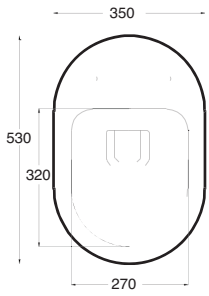

WC VERTICAL OUTLET

Art. WCMIX-001

Vaso terra Mix cm.53
Mix floor wc cm.53

bidet mix

BIDET MONOFORO A TERRA

FREE STANDING SINGLE HOLE BIDET

Art. BTMIX-001

Bidet terra Mix cm.53
Mix floor bidet cm.53

wc mix parete

VASO SCARICO PARETE

WC HORIZONTAL OUTLET

Art. WCSMIXP-001

Vaso parete Mix cm.53
Mix wall wc cm.53

wc mix sospeso

VASO SOSPESO

WALL HUNG WC