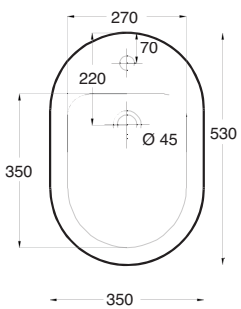

WC VERTICAL OUTLET

Art. WCMIX-001

Vaso terra Mix cm.53
Mix floor wc cm.53

bidet mix

BIDET MONOFORO A TERRA

FREE STANDING SINGLE HOLE BIDET

Art. BTMIX-001

Bidet terra Mix cm.53
Mix floor bidet cm.53

wc mix parete

VASO SCARICO PARETE

WC HORIZONTAL OUTLET

Art. WCSMIXP-001

Vaso parete Mix cm.53
Mix wall wc cm.53

wc mix sospeso

VASO SOSPESO

WALL HUNG WC