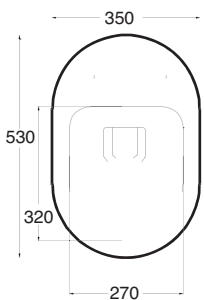

WC VERTICAL OUTLET

Art. WCMIX-001

Vaso terra Mix cm.53
Mix floor wc cm.53

bidet mix

BIDET MONOFORO A TERRA

FREE STANDING SINGLE HOLE BIDET

Art. BTMIX-001

Bidet terra Mix cm.53
Mix floor bidet cm.53

wc mix parete

VASO SCARICO PARETE

WC HORIZONTAL OUTLET

Art. WCSMIXP-001

Vaso parete Mix cm.53
Mix wall wc cm.53

wc mix sospeso

VASO SOSPESO

WALL HUNG WC