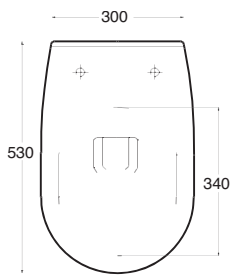

WC VERTICAL OUTLET

Art. WCMIX-001

Vaso terra Mix cm.53
Mix floor wc cm.53

bidet mix

BIDET MONOFORO A TERRA

FREE STANDING SINGLE HOLE BIDET

Art. BTMIX-001

Bidet terra Mix cm.53
Mix floor bidet cm.53

wc mix parete

VASO SCARICO PARETE

WC HORIZONTAL OUTLET

Art. WCSMIXP-001

Vaso parete Mix cm.53
Mix wall wc cm.53

wc mix sospeso

VASO SOSPESO

WALL HUNG WC

**Art. WCSMIX-001**

Vaso sospeso Mix cm.53
 Mix hanging wc bowl cm.53

bidet mix sospeso

BIDET SOSPESO MONOFORO

WALL HUNG SINGLE HOLE BIDET

**Art. BTSMIX-001**

Bidet sospeso Mix cm.53
 Mix hanging bidet cm.53