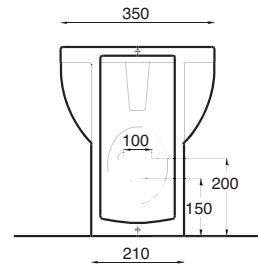

WC VERTICAL OUTLET

Art. WCMIX-001

Vaso terra Mix cm.53
Mix floor wc cm.53

bidet mix

BIDET MONOFORO A TERRA

FREE STANDING SINGLE HOLE BIDET

Art. BTMIX-001

Bidet terra Mix cm.53
Mix floor bidet cm.53

wc mix parete

VASO SCARICO PARETE

WC HORIZONTAL OUTLET

Art. WCSMIXP-001

Vaso parete Mix cm.53
Mix wall wc cm.53

wc mix sospeso

VASO SOSPESO

WALL HUNG WC

**Art. WCSMIX-001**

Vaso sospeso Mix cm.53
 Mix hanging wc bowl cm.53

bidet mix sospeso

BIDET SOSPESO MONOFORO

WALL HUNG SINGLE HOLE BIDET

**Art. BTSMIX-001**

Bidet sospeso Mix cm.53
 Mix hanging bidet cm.53