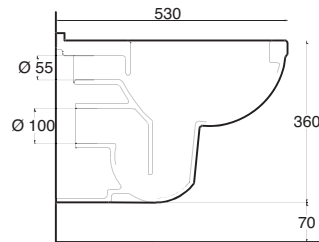

wc mix parete

VASO SCARICO PARETE

WC HORIZONTAL OUTLET

Art. WCSMIXP-001

Vaso parete Mix cm.53
Mix wall wc cm.53

wc mix sospeso

VASO SOSPESO

WALL HUNG WC

**Art. WCSMIX-001**

Vaso sospeso Mix cm.53
 Mix hanging wc bowl cm.53

bidet mix sospeso

BIDET SOSPESO MONOFORO

WALL HUNG SINGLE HOLE BIDET

**Art. BTSMIX-001**

Bidet sospeso Mix cm.53
 Mix hanging bidet cm.53