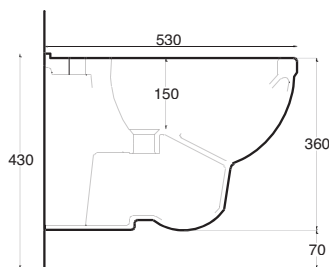

wc mix parete

VASO SCARICO PARETE

WC HORIZONTAL OUTLET

Art. WCSMIXP-001

Vaso parete Mix cm.53
Mix wall wc cm.53

wc mix sospeso

VASO SOSPESO

WALL HUNG WC

**Art. WCSMIX-001**

Vaso sospeso Mix cm.53
 Mix hanging wc bowl cm.53

bidet mix sospeso

BIDET SOSPESO MONOFORO

WALL HUNG SINGLE HOLE BIDET

**Art. BTSMIX-001**

Bidet sospeso Mix cm.53
 Mix hanging bidet cm.53