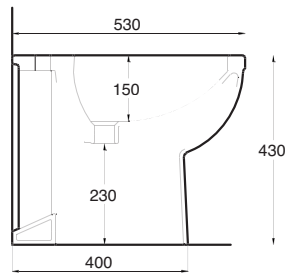

WC VERTICAL OUTLET

Art. WCMIX-001

Vaso terra Mix cm.53
Mix floor wc cm.53

bidet mix

BIDET MONOFORO A TERRA

FREE STANDING SINGLE HOLE BIDET

Art. BTMIX-001

Bidet terra Mix cm.53
Mix floor bidet cm.53

wc mix parete

VASO SCARICO PARETE

WC HORIZONTAL OUTLET

Art. WCSMIXP-001

Vaso parete Mix cm.53
Mix wall wc cm.53

wc mix sospeso

VASO SOSPESO

WALL HUNG WC

**Art. WCSMIX-001**

Vaso sospeso Mix cm.53
 Mix hanging wc bowl cm.53

bidet mix sospeso

BIDET SOSPESO MONOFORO

WALL HUNG SINGLE HOLE BIDET

**Art. BTSMIX-001**

Bidet sospeso Mix cm.53
 Mix hanging bidet cm.53