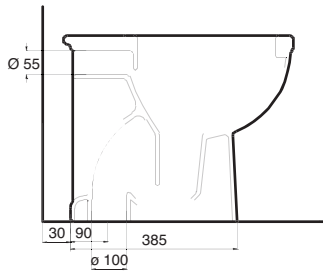

WC VERTICAL OUTLET

Art. WCMIX-001

Vaso terra Mix cm.53
Mix floor wc cm.53

bidet mix

BIDET MONOFORO A TERRA

FREE STANDING SINGLE HOLE BIDET

Art. BTMIX-001

Bidet terra Mix cm.53
Mix floor bidet cm.53

wc mix parete

VASO SCARICO PARETE

WC HORIZONTAL OUTLET

Art. WCSMIXP-001

Vaso parete Mix cm.53
Mix wall wc cm.53

wc mix sospeso

VASO SOSPESO

WALL HUNG WC