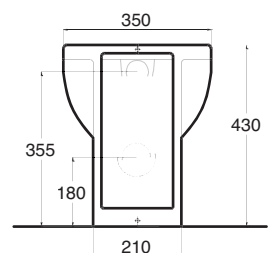

WC VERTICAL OUTLET

Art. WCMIX-001

Vaso terra Mix cm.53
Mix floor wc cm.53

bidet mix

BIDET MONOFORO A TERRA

FREE STANDING SINGLE HOLE BIDET

Art. BTMIX-001

Bidet terra Mix cm.53
Mix floor bidet cm.53

wc mix parete

VASO SCARICO PARETE

WC HORIZONTAL OUTLET

Art. WCSMIXP-001

Vaso parete Mix cm.53
Mix wall wc cm.53

wc mix sospeso

VASO SOSPESO

WALL HUNG WC

**Art. WCSMIX-001**

Vaso sospeso Mix cm.53
 Mix hanging wc bowl cm.53

bidet mix sospeso

BIDET SOSPESO MONOFORO

WALL HUNG SINGLE HOLE BIDET

**Art. BTSMIX-001**

Bidet sospeso Mix cm.53
 Mix hanging bidet cm.53