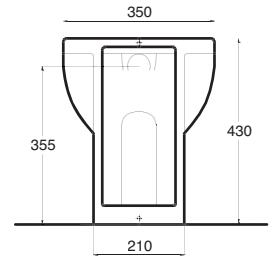

WC VERTICAL OUTLET

Art. WCMIX-001

Vaso terra Mix cm.53
Mix floor wc cm.53

bidet mix

BIDET MONOFORO A TERRA

FREE STANDING SINGLE HOLE BIDET

Art. BTMIX-001

Bidet terra Mix cm.53
Mix floor bidet cm.53

wc mix parete

VASO SCARICO PARETE

WC HORIZONTAL OUTLET

Art. WCSMIXP-001

Vaso parete Mix cm.53
Mix wall wc cm.53

wc mix sospeso

VASO SOSPESO

WALL HUNG WC

**Art. WCSMIX-001**

Vaso sospeso Mix cm.53
 Mix hanging wc bowl cm.53

bidet mix sospeso

BIDET SOSPESO MONOFORO

WALL HUNG SINGLE HOLE BIDET

**Art. BTSMIX-001**

Bidet sospeso Mix cm.53
 Mix hanging bidet cm.53