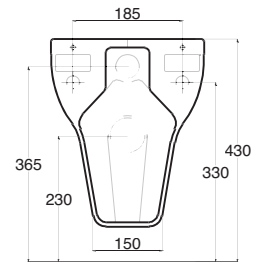

WC VERTICAL OUTLET

Art. WCMIX-001

Vaso terra Mix cm.53
Mix floor wc cm.53

bidet mix

BIDET MONOFORO A TERRA

FREE STANDING SINGLE HOLE BIDET

Art. BTMIX-001

Bidet terra Mix cm.53
Mix floor bidet cm.53

wc mix parete

VASO SCARICO PARETE

WC HORIZONTAL OUTLET

Art. WCSMIXP-001

Vaso parete Mix cm.53
Mix wall wc cm.53

wc mix sospeso

VASO SOSPESO

WALL HUNG WC

**Art. WCSMIX-001**

Vaso sospeso Mix cm.53
 Mix hanging wc bowl cm.53

bidet mix sospeso

BIDET SOSPESO MONOFORO

WALL HUNG SINGLE HOLE BIDET

**Art. BTSMIX-001**

Bidet sospeso Mix cm.53
 Mix hanging bidet cm.53