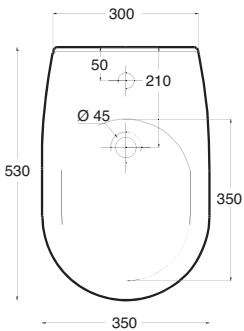

WC VERTICAL OUTLET

Art. WCMIX-001

Vaso terra Mix cm.53
Mix floor wc cm.53

bidet mix

BIDET MONOFORO A TERRA

FREE STANDING SINGLE HOLE BIDET

Art. BTMIX-001

Bidet terra Mix cm.53
Mix floor bidet cm.53

wc mix parete

VASO SCARICO PARETE

WC HORIZONTAL OUTLET

Art. WCSMIXP-001

Vaso parete Mix cm.53
Mix wall wc cm.53

wc mix sospeso

VASO SOSPESO

WALL HUNG WC

**Art. WCSMIX-001**

Vaso sospeso Mix cm.53
 Mix hanging wc bowl cm.53

bidet mix sospeso

BIDET SOSPESO MONOFORO

WALL HUNG SINGLE HOLE BIDET

**Art. BTSMIX-001**

Bidet sospeso Mix cm.53
 Mix hanging bidet cm.53