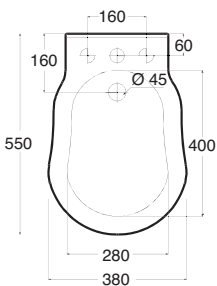

Art. BTMYF-001

Bidet terra Mayfair cm.53
Mayfair free standing bidet cm.53

wc monoblocco mayfair

VASO MONOBLOCCO SCARICO PARETE,
O SCARICO A TERRA

CLOSE COUPLED WC HORIZONTAL
OR VERTICAL OUTLET