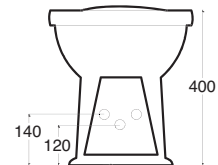

vasca in resina
MAYFAIR

forme contemporanee atmosfere d'altri tempi..

wc mayfair

VASO SCARICO TERRA
WC VERTICAL OUTLET

VASO SCARICO PARETE
WC HORIZONTAL OUTLET

Art. WCMYF-001

Vaso scarico terra Mayfair cm.53
Mayfair free standing wc cm.53

Art. WCMYFP-001

Vaso scarico parete Mayfair cm.53
Mayfair free standing vertical wc cm.53

bidet mayfair

BIDET MONOFORO A TERRA

FREE STANDING SINGLE HOLE BIDET

Art. BTMYF-001

Bidet terra Mayfair cm.53
Mayfair free standing bidet cm.53