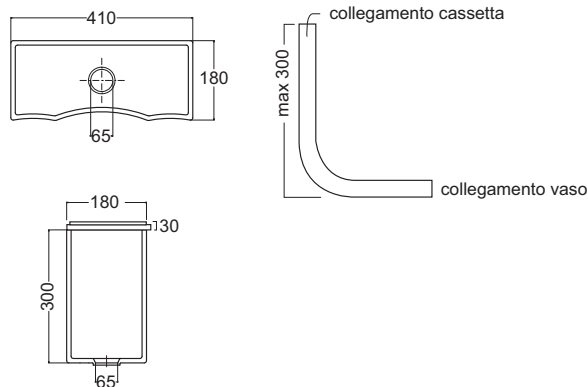

Art. CSTR-01

Consolle Trevi cm.105
Trevi console cm.105

Art. SSGCM-35

Staffa per consolle Trevi cm.35 adibita a porta asciugamani
Bracket for Trevi console cm.35 with towel holder

Art. CALMYF-001

Cassetta di scarico alta Mayfair
Mayfair high level cistern