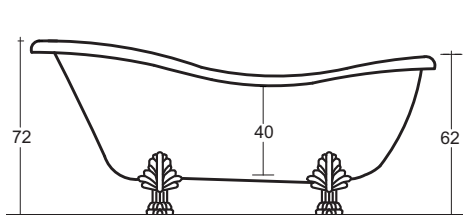

Art. MESXCXALCC

Meccanismo di scarico per cassetta alta Mayfair con catena + tubo cromo
Mayfair high level cistern flushing system with chain + chrome pipe

Art. MESXCXALCB

Meccanismo di scarico per cassetta alta Mayfair con catena + tubo bronzo
Mayfair high level cistern flushing system with chain + bronze pipe

Art. MESXCXCZC

Meccanismo di scarico per cassetta zaino Mayfair + tubo cromo
Mayfair back-pack flushing system + chrome pipe

Art. MESXCXCZB

Meccanismo di scarico per cassetta zaino Mayfair + tubo bronzo
Mayfair back-pack flushing system + bronze pipe

bath-tub

VASCA CON PIEDINI CROMO-BRONZO

BATH-TUB WITH CHROME-BRONZE FEET

Art. VSCMYF-001

Vasca Mayfair cm.170x80 con piedini cromo
Mayfair bath-tub cm.170x80 with chrome feet

Art. VSCMYF-002

Vasca Mayfair cm.170x80 con piedini bronzo
Mayfair bath-tub cm.170x80 with bronze feet