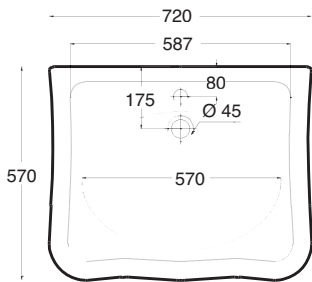

lavabo mayfair

LAVABO MONOFORO, INSTALLABILE SOSPEO
O CON COLONNA

WALL HUNG SINGLE HOLE WASHBASIN
WITH PEDESTAL

Art. LVMYF-001

Lavabo Mayfair cm.72
Mayfair washbasin cm.72

colonna mayfair

COLONNA

PEDESTAL