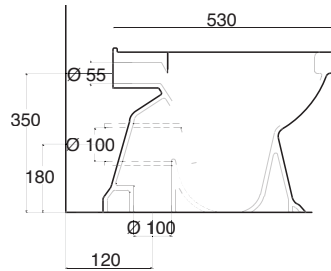

vasca in resina
MAYFAIR

forme contemporanee atmosfere d'altri tempi..

wc mayfair

VASO SCARICO TERRA
WC VERTICAL OUTLET

VASO SCARICO PARETE
WC HORIZONTAL OUTLET

Art. WCMYF-001

Vaso scarico terra Mayfair cm.53
Mayfair free standing wc cm.53