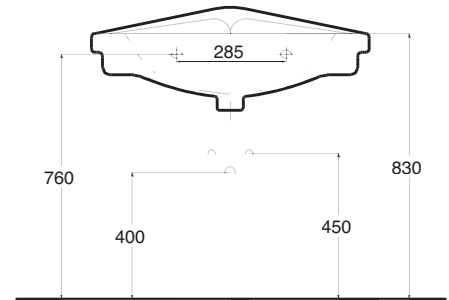

lavabo mayfair

LAVABO MONOFORO, INSTALLABILE SOSPEO
O CON COLONNA

WALL HUNG SINGLE HOLE WASHBASIN
WITH PEDESTAL