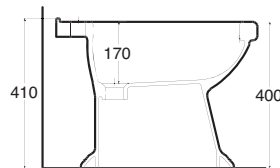

Art. WCMYFP-001

Vaso scarico parete Mayfair cm.53
Mayfair free standing vertical wc cm.53

bidet mayfair

BIDET MONOFORO A TERRA

FREE STANDING SINGLE HOLE BIDET

Art. BTMYF-001

Bidet terra Mayfair cm.53
Mayfair free standing bidet cm.53