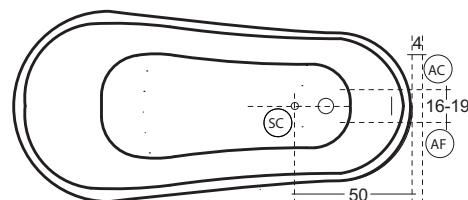

Art. MESXCXALCC

Meccanismo di scarico per cassetta alta Mayfair con catena + tubo cromo
Mayfair high level cistern flushing system with chain + chrome pipe

Art. MESXCXALCB

Meccanismo di scarico per cassetta alta Mayfair con catena + tubo bronzo
Mayfair high level cistern flushing system with chain + bronze pipe

Art. MESXCXCZC

Meccanismo di scarico per cassetta zaino Mayfair + tubo cromo
Mayfair back-pack flushing system + chrome pipe

Art. MESXCXCZB

Meccanismo di scarico per cassetta zaino Mayfair + tubo bronzo
Mayfair back-pack flushing system + bronze pipe

bath-tub

VASCA CON PIEDINI CROMO-BRONZO

BATH-TUB WITH CHROME-BRONZE FEET

Art. VSCMYF-001

Vasca Mayfair cm.170x80 con piedini cromo
Mayfair bath-tub cm.170x80 with chrome feet

Art. VSCMYF-002

Vasca Mayfair cm.170x80 con piedini bronzo
Mayfair bath-tub cm.170x80 with bronze feet