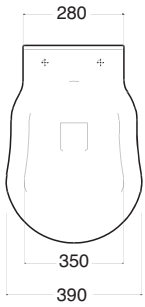

vasca in resina
MAYFAIR

forme contemporanee atmosfere d'altri tempi..

wc mayfair

VASO SCARICO TERRA
WC VERTICAL OUTLET

VASO SCARICO PARETE
WC HORIZONTAL OUTLET

Art. WCMYF-001

Vaso scarico terra Mayfair cm.53
Mayfair free standing wc cm.53