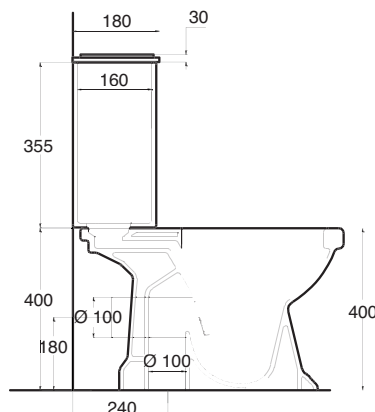

Art. WCMYFP-001

Vaso scarico parete Mayfair cm.53
Mayfair free standing vertical wc cm.53

bidet mayfair

BIDET MONOFORO A TERRA

FREE STANDING SINGLE HOLE BIDET

Art. BTMYF-001

Bidet terra Mayfair cm.53
Mayfair free standing bidet cm.53

wc monoblocco mayfair

VASO MONOBLOCCO SCARICO PARETE,
O SCARICO A TERRA

CLOSE COUPLED WC HORIZONTAL
OR VERTICAL OUTLET

Art. MBLMYF-001

Vaso monoblocco scarico terra Mayfair
Mayfair close coupled wc

Art. MBLMYFP-001