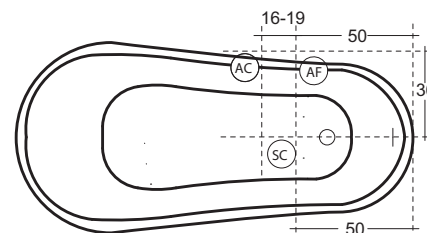

Art. MESXCXALCC

Meccanismo di scarico per cassetta alta Mayfair con catena + tubo cromo
Mayfair high level cistern flushing system with chain + chrome pipe

Art. MESXCXALCB

Meccanismo di scarico per cassetta alta Mayfair con catena + tubo bronzo
Mayfair high level cistern flushing system with chain + bronze pipe

Art. MESXCXCZC

Meccanismo di scarico per cassetta zaino Mayfair + tubo cromo
Mayfair back-pack flushing system + chrome pipe

Art. MESXCXCZB

Meccanismo di scarico per cassetta zaino Mayfair + tubo bronzo
Mayfair back-pack flushing system + bronze pipe

bath-tub

VASCA CON PIEDINI CROMO-BRONZO

BATH-TUB WITH CHROME-BRONZE FEET

Art. VSCMYF-001

Vasca Mayfair cm.170x80 con piedini cromo
Mayfair bath-tub cm.170x80 with chrome feet

Art. VSCMYF-002

Vasca Mayfair cm.170x80 con piedini bronzo
Mayfair bath-tub cm.170x80 with bronze feet