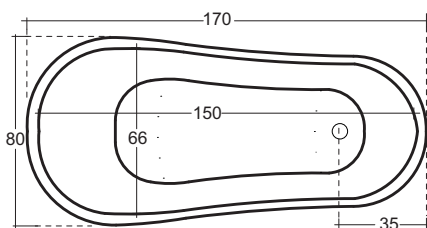

bath-tub

VASCA CON PIEDINI CROMO-BRONZO

BATH-TUB WITH CHROME-BRONZE FEET

Art. VSCMYF-001

Vasca Mayfair cm.170x80 con piedini cromo
Mayfair bath-tub cm.170x80 with chrome feet

Art. VSCMYF-002

Vasca Mayfair cm.170x80 con piedini bronzo
Mayfair bath-tub cm.170x80 with bronze feet