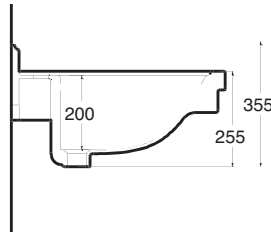

lavabo mayfair

LAVABO MONOFORO, INSTALLABILE SOSPEO
O CON COLONNA

WALL HUNG SINGLE HOLE WASHBASIN
WITH PEDESTAL

Art. LVMYF-001

Lavabo Mayfair cm.72
Mayfair washbasin cm.72

colonna mayfair

COLONNA

PEDESTAL