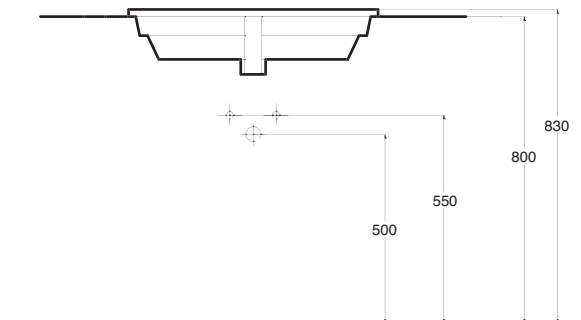

FITTED WASHBASIN

**Art. LVCP01**

Lavabo Capri incasso cm.61  
Capri bowl sink cm.61

**one 65**

LAVABO INCASSO

FITTED WASHBASIN

**Art. LVSPROE-001**

Lavabo One cm.65x35  
One Washbasin cm.65x35