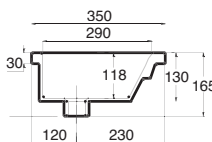

# LAVABI INCASSO

**ischia**

LAVABO INCASSO

FITTED WASHBASIN

**Art. LVIS01A**

Lavabo Ischia incasso cm.57  
Ischia bowl sink cm.57

**capri**

LAVABO INCASSO

FITTED WASHBASIN

**Art. LVCP01**

Lavabo Capri incasso cm.61  
Capri bowl sink cm.61

**one 65**

LAVABO INCASSO

FITTED WASHBASIN

**Art. LVSPROE-001**

Lavabo One cm.65x35  
One Washbasin cm.65x35

**one 80**

LAVABO INCASSO

FITTED WASHBASIN

**Art. LVSPROE-002**

Lavabo One cm.80x35  
One Washbasin cm.80x35

**Art. LVEL01A**

Lavabo Elba sottopiano cm.58  
Elba under plane washbasin cm.58

**one 65**