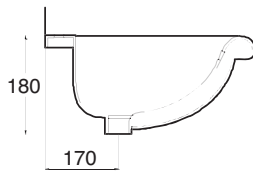

## squeak

LAVABO SEMINCASSO

SEMI FITTED WASHBASIN

# LAVABI INCASSO

**ischia**

LAVABO INCASSO

FITTED WASHBASIN

**Art. LVIS01A**

Lavabo Ischia incasso cm.57  
Ischia bowl sink cm.57

**capri**

LAVABO INCASSO