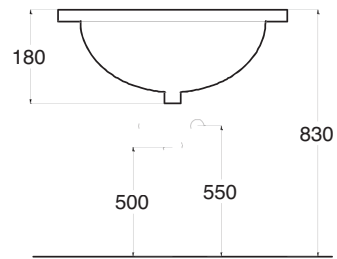

# LAVABI INCASSO

**ischia**

LAVABO INCASSO

FITTED WASHBASIN

**Art. LVIS01A**

Lavabo Ischia incasso cm.57  
Ischia bowl sink cm.57

**capri**

LAVABO INCASSO