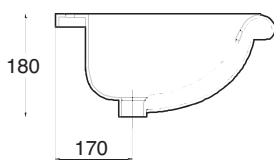

# LAVABI INCASSO

**ischia**

LAVABO INCASSO

FITTED WASHBASIN

**Art. LVIS01A**

Lavabo Ischia incasso cm.57  
Ischia bowl sink cm.57

**capri**

LAVABO INCASSO

FITTED WASHBASIN

**Art. LVCP01**

Lavabo Capri incasso cm.61  
Capri bowl sink cm.61

**one 65**

LAVABO INCASSO

FITTED WASHBASIN

**Art. LVSPROE-001**

Lavabo One cm.65x35  
One Washbasin cm.65x35