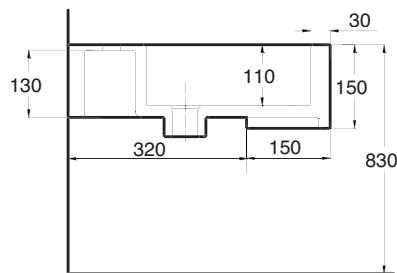

Art. LVSQ-002

Lavabo Squeak semincasso cm.47
Squeak semi fitted washbasin cm.47