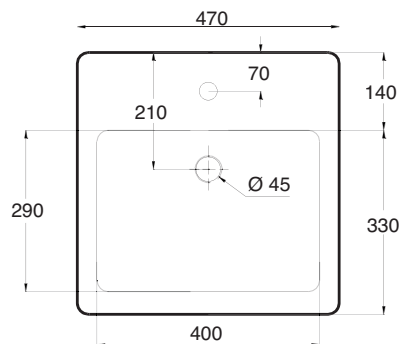

Art. LVSQ-002

Lavabo Squeak semincasso cm.47
Squeak semi fitted washbasin cm.47