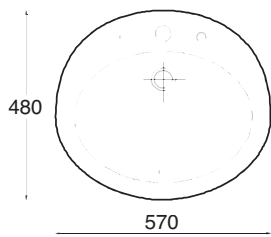

# LAVABI INCASSO

**ischia**

LAVABO INCASSO

FITTED WASHBASIN

**Art. LVIS01A**

Lavabo Ischia incasso cm.57  
Ischia bowl sink cm.57

**capri**

LAVABO INCASSO