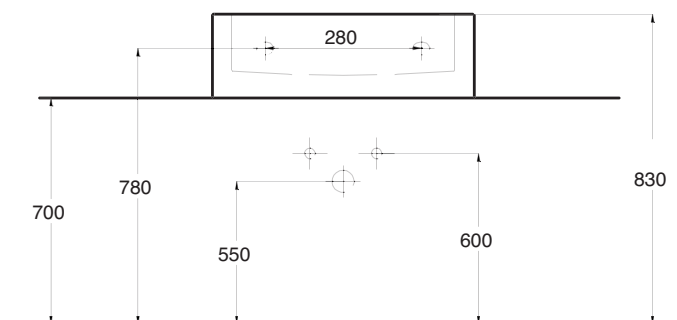

Art. LVSQ-002

Lavabo Squeak semincasso cm.47
Squeak semi fitted washbasin cm.47