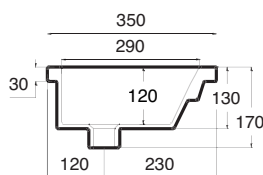

Art. LVSPROE-002

Lavabo One cm.80x35
One Washbasin cm.80x35