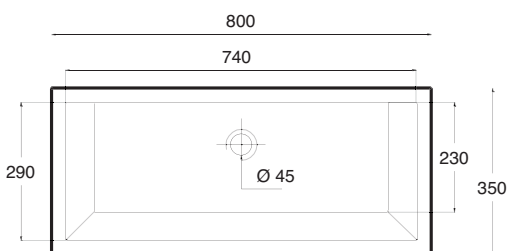

# LAVABI INCASSO

**ischia**

LAVABO INCASSO

FITTED WASHBASIN

**Art. LVIS01A**

Lavabo Ischia incasso cm.57  
Ischia bowl sink cm.57

**capri**

LAVABO INCASSO

FITTED WASHBASIN

**Art. LVCP01**

Lavabo Capri incasso cm.61  
Capri bowl sink cm.61

**one 65**

LAVABO INCASSO

FITTED WASHBASIN

**Art. LVSPROE-001**

Lavabo One cm.65x35  
One Washbasin cm.65x35

**one 80**

LAVABO INCASSO

FITTED WASHBASIN

**Art. LVSPROE-002**

Lavabo One cm.80x35  
One Washbasin cm.80x35

**Art. LVEL01A**

Lavabo Elba sottopiano cm.58  
Elba under plane washbasin cm.58

**one 65**