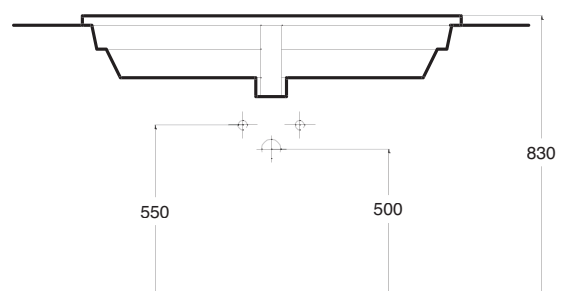

Art. LVSPROE-002

Lavabo One cm.80x35
One Washbasin cm.80x35