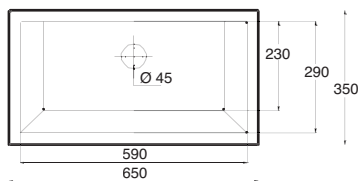

FITTED WASHBASIN

**Art. LVCP01**

Lavabo Capri incasso cm.61  
Capri bowl sink cm.61

**one 65**

LAVABO INCASSO

FITTED WASHBASIN

**Art. LVSPROE-001**

Lavabo One cm.65x35  
One Washbasin cm.65x35