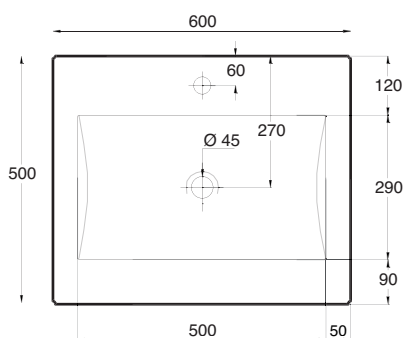

Art. LVNRV-001

Lavabo Narval cm.60x50
Narval washbasin cm.60x50