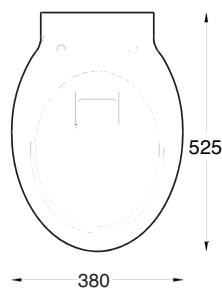

Art. WCFY-001

Vaso sospeso Fly
Fly hanging wc-bowl