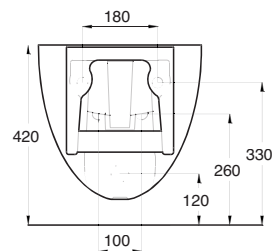

bidet fly sospeso

BIDET SOSPESO MONOFORO CON
FISSAGGIO A SCOMPARSA

WALL HUNG SINGLE HOLE BIDET WITH
HIDDEN FIXING

Art. BDFY-001

Bidet sospeso Fly
Fly hanging Bidet

DISPONIBILE DA MAGGIO 2010

vaso + cassetta monoblocco fly

VASO A TERRA + CASSETTA MONOBLOCCO

FREE STANDING WC + FREE STANDING CISTERN