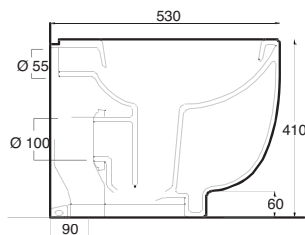

wc fly

VASO CON SCARICO A PARETE
TRASFORMABILE A PAVIMENTO
TRAMITE CURVA TECNICA

FREE STANDING WC WITH WALL TRAP
CHANGEABLE INTO FLOOR TRAP
BY TECHNICAL BEND

Art. WCTFY-001

Vaso terra Fly
Fly wc

bidet fly

BIDET MONOFORO A TERRA

FREE STANDING SINGLE HOLE BIDET