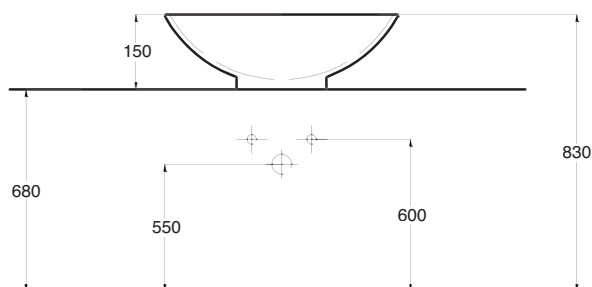

Art. LVAR-004

Lavabo AR4 cm.46
AR4 washbasin cm.46