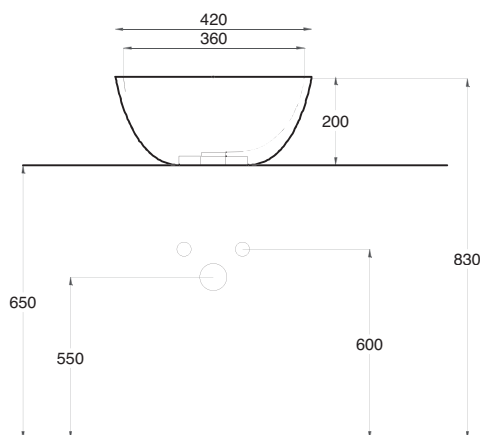

## lavabo ar 0

LAVABO DA APPOGGIO DIAMETRO 42 CM ,  
SENZA TROPPOPIENO

LAI D ON WASHBASIN DIAMETER 42 CM ,  
WITHOUT OVERFLOW