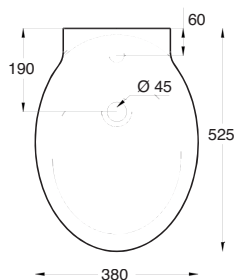

bidet fly sospeso

BIDET SOSPESO MONOFORO CON
FISSAGGIO A SCOMPARSA

WALL HUNG SINGLE HOLE BIDET WITH
HIDDEN FIXING

Art. BDFY-001

Bidet sospeso Fly
Fly hanging Bidet

DISPONIBILE DA MAGGIO 2010

vaso + cassetta monoblocco fly

VASO A TERRA + CASSETTA MONOBLOCCO

FREE STANDING WC + FREE STANDING CISTERN