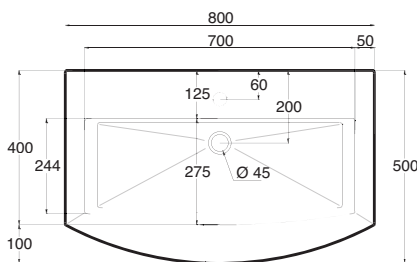

Art. LVF8

Lavabo F 80
F 80 washbasin

lavabo narval 60

LAVABO MONOFORO , INSTALLABILE SOSPESO O AD
APPOGGIO, POSSIBILITA' DI RUBINETTO A PARETE

WALL HUNG OR LAID ON SINGLE HOLE WASHBASIN
POSSIBILITY OF WALL TAP