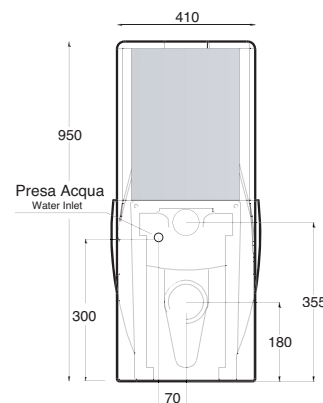

## wc fly sospeso

VASO SOSPESO CON FISSAGGIO A SCOMPARSA

WALL HUNG WC WITH HIDDEN FIXING

**Art. WCFY-001**

Vaso sospeso Fly  
*Fly hanging wc-bowl*

bidet fly sospeso

BIDET SOSPESO MONOFORO CON  
FISSAGGIO A SCOMPARSA

WALL HUNG SINGLE HOLE BIDET WITH  
HIDDEN FIXING

**Art. BDFY-001**

Bidet sospeso Fly  
Fly hanging Bidet

DISPONIBILE DA MAGGIO 2010

vaso + cassetta monoblocco fly

VASO A TERRA + CASSETTA MONOBLOCCO

FREE STANDING WC + FREE STANDING CISTERN

**Art. WCTFY-001**

Vaso Fly a terra  
Fly free standing Wc

**Art. CMBL**

Cassetta monoblocco completa di batteria di scarico doppio flusso  
free standing cistern provided with discharge double-flush system