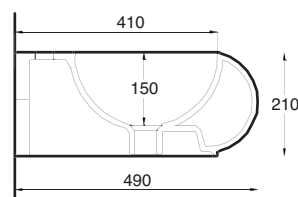

Art. LVNRV-001

Lavabo Narval cm.60x50
Narval washbasin cm.60x50