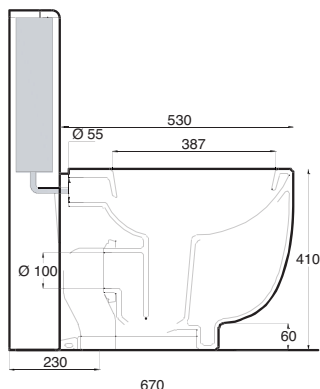

## wc fly sospeso

VASO SOSPESO CON FISSAGGIO A SCOMPARSA

WALL HUNG WC WITH HIDDEN FIXING

**Art. WCFY-001**

Vaso sospeso Fly  
*Fly hanging wc-bowl*

bidet fly sospeso

BIDET SOSPESO MONOFORO CON  
FISSAGGIO A SCOMPARSA

WALL HUNG SINGLE HOLE BIDET WITH  
HIDDEN FIXING

**Art. BDFY-001**

Bidet sospeso Fly  
Fly hanging Bidet

DISPONIBILE DA MAGGIO 2010

vaso + cassetta monoblocco fly

VASO A TERRA + CASSETTA MONOBLOCCO

FREE STANDING WC + FREE STANDING CISTERN