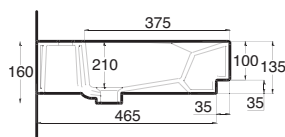

Art. LVF8

Lavabo F 80
F 80 washbasin

lavabo narval 60

LAVABO MONOFORO , INSTALLABILE SOSPESO O AD
APPOGGIO, POSSIBILITA' DI RUBINETTO A PARETE

WALL HUNG OR LAID ON SINGLE HOLE WASHBASIN
POSSIBILITY OF WALL TAP