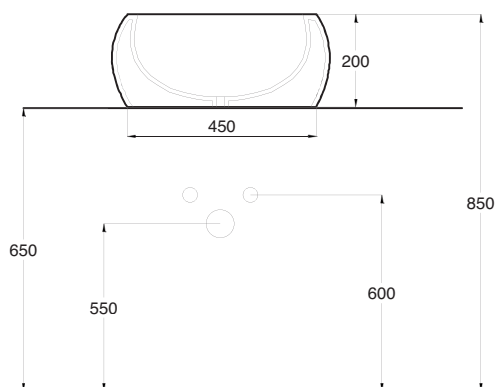

## lavabo ar 0

LAVABO DA APPOGGIO DIAMETRO 42 CM ,  
SENZA TROPPOPIENO

LAI D ON WASHBASIN DIAMETER 42 CM ,  
WITHOUT OVERFLOW

### Art. LVAR 0

Lavabo AR 0 da appoggio cm.42x42  
AR 0 sit on washbasin cm.42x42

## lavabo ar 1

LAVABO DA APPOGGIO DIAMETRO 50 CM ,  
SENZA TROPPOPIENO

LAI D ON WASHBASIN DIAMETER 50 CM ,  
WITHOUT OVERFLOW