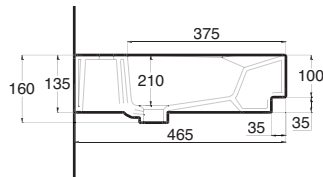

lavabo f 60

LAVABO MONOFORO INSTALLABILE SOSPESO ,
INCASSO O AD APPOGGIO

WALL HUNG, FITTED OR LAID ON SINGLE
HOLE WASHBASIN

Art. LVF6

Lavabo F 60
F 60 washbasin

lavabo f 80

LAVABO MONOFORO INSTALLABILE SOSPESO ,
INCASSO O AD APPOGGIO

WALL HUNG, FITTED OR LAID ON SINGLE
HOLE WASHBASIN