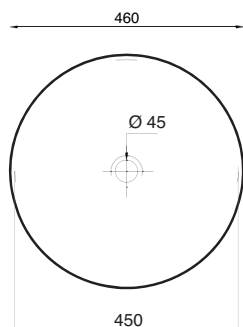

Art. LVAR-004

Lavabo AR4 cm.46
AR4 washbasin cm.46