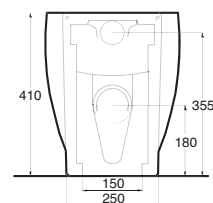

wc fly

VASO CON SCARICO A PARETE
TRASFORMABILE A PAVIMENTO
TRAMITE CURVA TECNICA

FREE STANDING WC WITH WALL TRAP
CHANGEABLE INTO FLOOR TRAP
BY TECHNICAL BEND

Art. WCTFY-001

Vaso terra Fly
Fly wc

bidet fly

BIDET MONOFORO A TERRA

FREE STANDING SINGLE HOLE BIDET