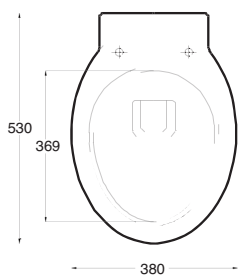

wc fly

VASO CON SCARICO A PARETE
TRASFORMABILE A PAVIMENTO
TRAMITE CURVA TECNICA

FREE STANDING WC WITH WALL TRAP
CHANGEABLE INTO FLOOR TRAP
BY TECHNICAL BEND

Art. WCTFY-001

Vaso terra Fly
Fly wc

bidet fly

BIDET MONOFORO A TERRA

FREE STANDING SINGLE HOLE BIDET