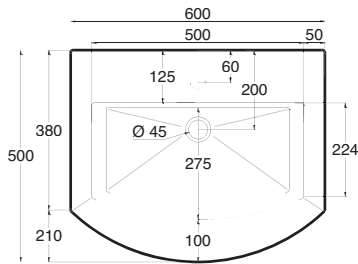

lavabo f 60

LAVABO MONOFORO INSTALLABILE SOSPESO ,
INCASSO O AD APPOGGIO

WALL HUNG, FITTED OR LAID ON SINGLE
HOLE WASHBASIN

Art. LVF6

Lavabo F 60
F 60 washbasin

lavabo f 80

LAVABO MONOFORO INSTALLABILE SOSPESO ,
INCASSO O AD APPOGGIO

WALL HUNG, FITTED OR LAID ON SINGLE
HOLE WASHBASIN