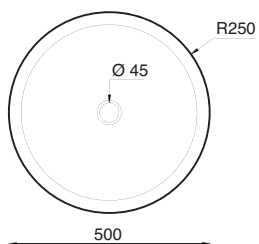

## lavabo ar 0

LAVABO DA APPOGGIO DIAMETRO 42 CM ,  
SENZA TROPPOPIENO

LAI D ON WASHBASIN DIAMETER 42 CM ,  
WITHOUT OVERFLOW

### Art. LVAR 0

Lavabo AR 0 da appoggio cm.42x42  
AR 0 sit on washbasin cm.42x42

## lavabo ar 1

LAVABO DA APPOGGIO DIAMETRO 50 CM ,  
SENZA TROPPOPIENO

LAI D ON WASHBASIN DIAMETER 50 CM ,  
WITHOUT OVERFLOW