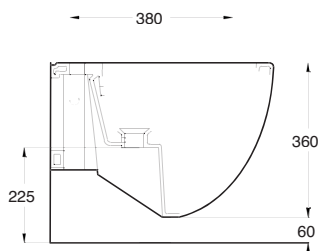

bidet fly sospeso

BIDET SOSPESO MONOFORO CON
FISSAGGIO A SCOMPARSA

WALL HUNG SINGLE HOLE BIDET WITH
HIDDEN FIXING

Art. BDFY-001

Bidet sospeso Fly
Fly hanging Bidet

DISPONIBILE DA MAGGIO 2010

vaso + cassetta monoblocco fly

VASO A TERRA + CASSETTA MONOBLOCCO

FREE STANDING WC + FREE STANDING CISTERN