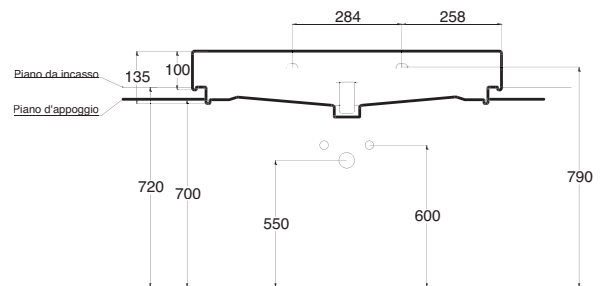

Art. LVF8

Lavabo F 80
F 80 washbasin

lavabo narval 60

LAVABO MONOFORO , INSTALLABILE SOSPESO O AD
APPOGGIO, POSSIBILITA' DI RUBINETTO A PARETE

WALL HUNG OR LAID ON SINGLE HOLE WASHBASIN
POSSIBILITY OF WALL TAP