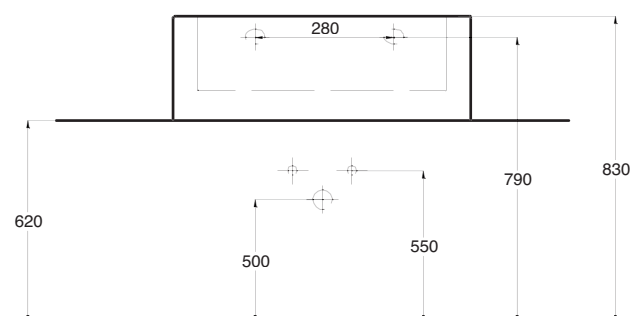

Art. LVNRV-001

Lavabo Narval cm.60x50
Narval washbasin cm.60x50