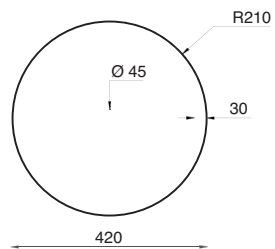

## lavabo ar 0

LAVABO DA APPOGGIO DIAMETRO 42 CM ,  
SENZA TROPPOPIENO

LAI D ON WASHBASIN DIAMETER 42 CM ,  
WITHOUT OVERFLOW