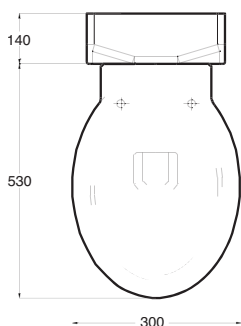

WALL HUNG SINGLE HOLE BIDET WITH  
HIDDEN FIXING

**Art. BDFY-001**

Bidet sospeso Fly  
Fly hanging Bidet

DISPONIBILE DA MAGGIO 2010

vaso + cassetta monoblocco fly

VASO A TERRA + CASSETTA MONOBLOCCO

FREE STANDING WC + FREE STANDING CISTERN