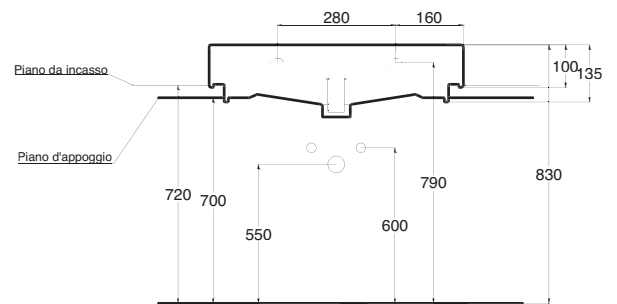

lavabo f 60

LAVABO MONOFORO INSTALLABILE SOSPESO ,
INCASSO O AD APPOGGIO

WALL HUNG, FITTED OR LAID ON SINGLE
HOLE WASHBASIN

Art. LVF6

Lavabo F 60
F 60 washbasin

lavabo f 80

LAVABO MONOFORO INSTALLABILE SOSPESO ,
INCASSO O AD APPOGGIO

WALL HUNG, FITTED OR LAID ON SINGLE
HOLE WASHBASIN