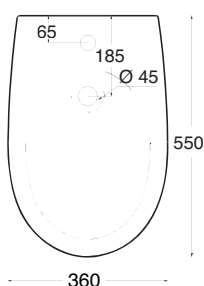

Vaso a terra Ese cm.55

Ese free standing wc cm.55

DISPONIBILE DA MAGGIO 2010

bidet ese

BIDET MONOFORO

SINGLE HOLE BIDET

**Art. BTESE**

Bidet a terra Ese cm.55

*Ese free standing bidet cm.55*vaso sospeso ese

VASO SOSPESO

WALL HUNG WC

**Art. WCESE-001**

Vaso Ese sospeso cm.55

Hanging wc bowl Ese cm.55

**Art. BTSESE-001**

Bidet Ese sospeso cm.55
Hanging wc bowl Ese cm.55