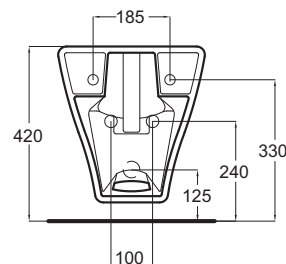

Vaso a terra Ese cm.55

Ese free standing wc cm.55

DISPONIBILE DA MAGGIO 2010

bidet ese

BIDET MONOFORO

SINGLE HOLE BIDET

**Art. BTESE**

Bidet a terra Ese cm.55

*Ese free standing bidet cm.55*vaso sospeso ese

VASO SOSPESO

WALL HUNG WC

**Art. WCESE-001**

Vaso Ese sospeso cm.55

Hanging wc bowl Ese cm.55

**Art. BTSESE-001**

Bidet Ese sospeso cm.55
Hanging wc bowl Ese cm.55

DISPONIBILE DA MAGGIO 2010

vaso + cassetta monoblocco fly

VASO A TERRA + CASSETTA MONOBLOCCO

FREE STANDING WC + FREE STANDING CISTERN

**Art. WCESE**

Vaso a terra Ese cm.55
Ese free standing wc cm.55

Art. CMBL