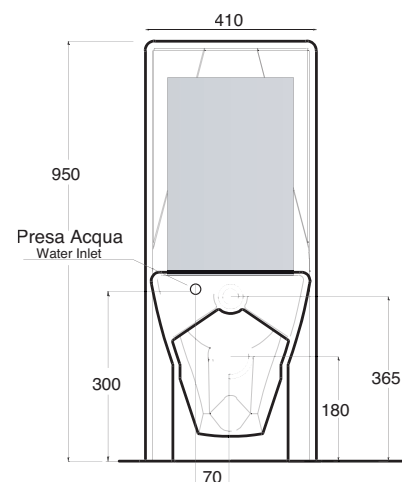

Vaso a terra Ese cm.55

Ese free standing wc cm.55

DISPONIBILE DA MAGGIO 2010

bidet ese

BIDET MONOFORO

SINGLE HOLE BIDET

**Art. BTESE**

Bidet a terra Ese cm.55

*Ese free standing bidet cm.55*vaso sospeso ese

VASO SOSPESO

WALL HUNG WC

**Art. WCESE-001**

Vaso Ese sospeso cm.55

Hanging wc bowl Ese cm.55

**Art. BTSESE-001**

Bidet Ese sospeso cm.55
Hanging wc bowl Ese cm.55

DISPONIBILE DA MAGGIO 2010

vaso + cassetta monoblocco fly

VASO A TERRA + CASSETTA MONOBLOCCO

FREE STANDING WC + FREE STANDING CISTERN

**Art. WCESE**

Vaso a terra Ese cm.55
Ese free standing wc cm.55

Art. CMBL