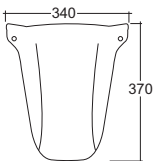

Art. SMCESE-001

Semicolonna Ese
Ese half pedestal