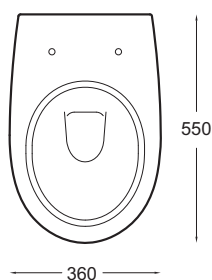

Vaso a terra Ese cm.55

Ese free standing wc cm.55

DISPONIBILE DA MAGGIO 2010

bidet ese

BIDET MONOFORO

SINGLE HOLE BIDET

**Art. BTESE**

Bidet a terra Ese cm.55

*Ese free standing bidet cm.55*vaso sospeso ese

VASO SOSPESO

WALL HUNG WC

**Art. WCESE-001**

Vaso Ese sospeso cm.55

Hanging wc bowl Ese cm.55

**Art. BTSESE-001**

Bidet Ese sospeso cm.55
Hanging wc bowl Ese cm.55

DISPONIBILE DA MAGGIO 2010

vaso + cassetta monoblocco fly

VASO A TERRA + CASSETTA MONOBLOCCO

FREE STANDING WC + FREE STANDING CISTERN

**Art. WCESE**

Vaso a terra Ese cm.55
Ese free standing wc cm.55

Art. CMBL