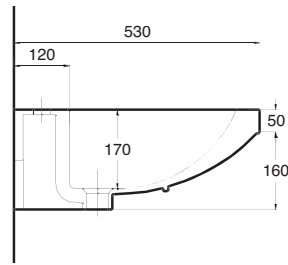

lavabo ese

LAVABO MONOFORO, INSTALLABILE SOSPESO CON COLONNA O SEMICOLONNA

WALL HUNG SINGLE HOLE WASHBASIN WITH PEDESTAL OR HALF PEDESTAL

Art. LVSESE-001

Lavabo Ese sospeso cm.65
Haging bidet Ese cm.65

colonna ese

COLONNA

PEDESTAL

Art. CLESE-001

Colonna Ese
Ese pedestal

semicolonna ese

SEMICOLONNA

HALF PEDESTAL

Art. SMCESE-001

Semicolonna Ese
Ese half pedestal