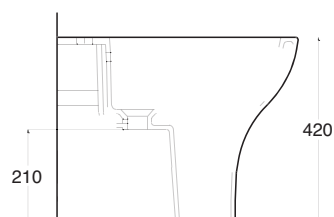

Vaso a terra Ese cm.55

Ese free standing wc cm.55

DISPONIBILE DA MAGGIO 2010

bidet ese

BIDET MONOFORO

SINGLE HOLE BIDET

**Art. BTESE**

Bidet a terra Ese cm.55

*Ese free standing bidet cm.55*vaso sospeso ese

VASO SOSPESO

WALL HUNG WC

**Art. WCESE-001**

Vaso Ese sospeso cm.55

Hanging wc bowl Ese cm.55

**Art. BTSESE-001**

Bidet Ese sospeso cm.55
Hanging wc bowl Ese cm.55