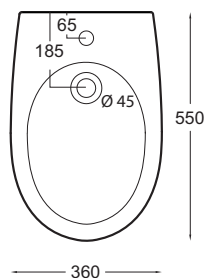

Vaso a terra Ese cm.55

Ese free standing wc cm.55

DISPONIBILE DA MAGGIO 2010

bidet ese

BIDET MONOFORO

SINGLE HOLE BIDET

**Art. BTESE**

Bidet a terra Ese cm.55

*Ese free standing bidet cm.55*vaso sospeso ese

VASO SOSPESO

WALL HUNG WC

**Art. WCESE-001**

Vaso Ese sospeso cm.55

Hanging wc bowl Ese cm.55

**Art. BTSESE-001**

Bidet Ese sospeso cm.55
Hanging wc bowl Ese cm.55

DISPONIBILE DA MAGGIO 2010

vaso + cassetta monoblocco fly

VASO A TERRA + CASSETTA MONOBLOCCO

FREE STANDING WC + FREE STANDING CISTERN

**Art. WCESE**

Vaso a terra Ese cm.55
Ese free standing wc cm.55

Art. CMBL