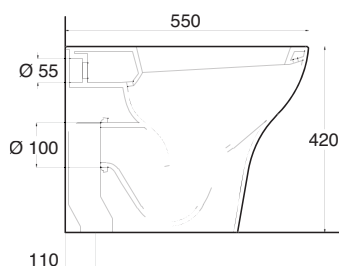

DISPONIBILE DA MAGGIO 2010

vaso ese

VASO CON SCARICO A PARETE
TRASFORMABILE A PAVIMENTO
TRAMITE CURVA TECNICA

FREE STANDING WC WITH WALL TRAP
CHANGEABLE INTO FLOOR TRAP
BY TECHNICAL BEND

Art. WCESE

Vaso a terra Ese cm.55

Ese free standing wc cm.55

DISPONIBILE DA MAGGIO 2010

bidet ese

BIDET MONOFORO

SINGLE HOLE BIDET