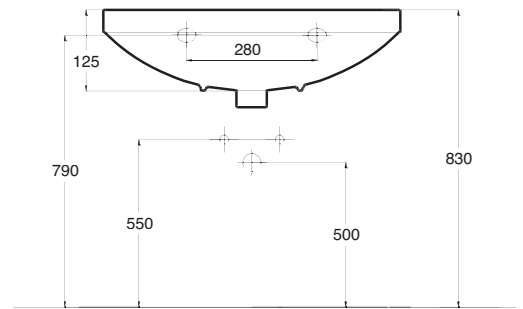

lavabo ese

LAVABO MONOFORO, INSTALLABILE SOSPESO CON COLONNA O SEMICOLONNA

WALL HUNG SINGLE HOLE WASHBASIN WITH PEDESTAL OR HALF PEDESTAL

Art. LVSESE-001

Lavabo Ese sospeso cm.65
Haging bidet Ese cm.65

colonna ese

COLONNA

PEDESTAL

Art. CLESE-001

Colonna Ese
Ese pedestal

semicolonna ese

SEMICOLONNA

HALF PEDESTAL

Art. SMCESE-001

Semicolonna Ese
Ese half pedestal