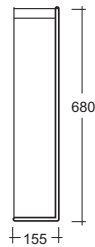

WALL HUNG SINGLE HOLE WASHBASIN WITH PEDESTAL OR HALF PEDESTAL

Art. LVSESE-001

Lavabo Ese sospeso cm.65
Haging bidet Ese cm.65

colonna ese

COLONNA

PEDESTAL

Art. CLESE-001

Colonna Ese
Ese pedestal

semicolonna ese

SEMICOLONNA

HALF PEDESTAL

Art. SMCESE-001

Semicolonna Ese
Ese half pedestal