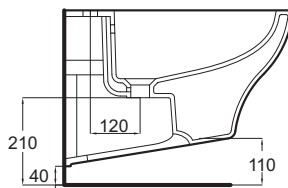

Vaso a terra Ese cm.55

Ese free standing wc cm.55

DISPONIBILE DA MAGGIO 2010

bidet ese

BIDET MONOFORO

SINGLE HOLE BIDET

**Art. BTESE**

Bidet a terra Ese cm.55

*Ese free standing bidet cm.55*vaso sospeso ese

VASO SOSPESO

WALL HUNG WC

**Art. WCESE-001**

Vaso Ese sospeso cm.55

Hanging wc bowl Ese cm.55

**Art. BTSESE-001**

Bidet Ese sospeso cm.55
Hanging wc bowl Ese cm.55

DISPONIBILE DA MAGGIO 2010

vaso + cassetta monoblocco fly

VASO A TERRA + CASSETTA MONOBLOCCO

FREE STANDING WC + FREE STANDING CISTERN

**Art. WCESE**

Vaso a terra Ese cm.55
Ese free standing wc cm.55

Art. CMBL