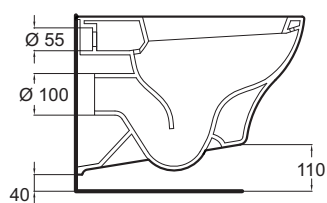

Vaso a terra Ese cm.55

Ese free standing wc cm.55

DISPONIBILE DA MAGGIO 2010

bidet ese

BIDET MONOFORO

SINGLE HOLE BIDET

**Art. BTESE**

Bidet a terra Ese cm.55

*Ese free standing bidet cm.55*vaso sospeso ese

VASO SOSPESO

WALL HUNG WC

**Art. WCESE-001**

Vaso Ese sospeso cm.55

Hanging wc bowl Ese cm.55

**Art. BTSESE-001**

Bidet Ese sospeso cm.55
Hanging wc bowl Ese cm.55