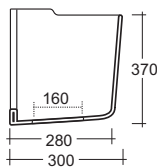

Art. SMCESE-001

Semicolonna Ese
Ese half pedestal