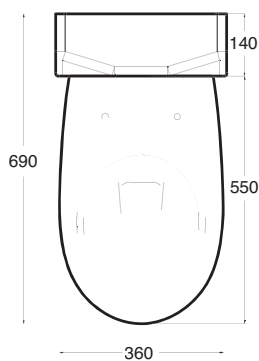

Vaso a terra Ese cm.55

Ese free standing wc cm.55

DISPONIBILE DA MAGGIO 2010

bidet ese

BIDET MONOFORO

SINGLE HOLE BIDET

**Art. BTESE**

Bidet a terra Ese cm.55

*Ese free standing bidet cm.55*vaso sospeso ese

VASO SOSPESO

WALL HUNG WC

**Art. WCESE-001**

Vaso Ese sospeso cm.55

Hanging wc bowl Ese cm.55

**Art. BTSESE-001**

Bidet Ese sospeso cm.55
Hanging wc bowl Ese cm.55

DISPONIBILE DA MAGGIO 2010

vaso + cassetta monoblocco fly

VASO A TERRA + CASSETTA MONOBLOCCO

FREE STANDING WC + FREE STANDING CISTERN

**Art. WCESE**

Vaso a terra Ese cm.55
Ese free standing wc cm.55

Art. CMBL