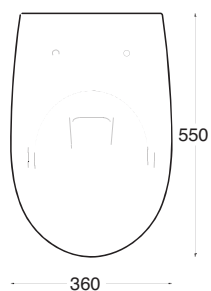

DISPONIBILE DA MAGGIO 2010

vaso ese

VASO CON SCARICO A PARETE
TRASFORMABILE A PAVIMENTO
TRAMITE CURVA TECNICA

FREE STANDING WC WITH WALL TRAP
CHANGEABLE INTO FLOOR TRAP
BY TECHNICAL BEND

Art. WCESE

Vaso a terra Ese cm.55

Ese free standing wc cm.55

DISPONIBILE DA MAGGIO 2010

bidet ese

BIDET MONOFORO

SINGLE HOLE BIDET