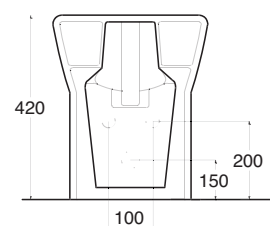

Vaso a terra Ese cm.55

Ese free standing wc cm.55

DISPONIBILE DA MAGGIO 2010

bidet ese

BIDET MONOFORO

SINGLE HOLE BIDET

**Art. BTESE**

Bidet a terra Ese cm.55

*Ese free standing bidet cm.55*vaso sospeso ese

VASO SOSPESO

WALL HUNG WC

**Art. WCESE-001**

Vaso Ese sospeso cm.55

Hanging wc bowl Ese cm.55

**Art. BTSESE-001**

Bidet Ese sospeso cm.55
Hanging wc bowl Ese cm.55

DISPONIBILE DA MAGGIO 2010

vaso + cassetta monoblocco fly

VASO A TERRA + CASSETTA MONOBLOCCO

FREE STANDING WC + FREE STANDING CISTERN

**Art. WCESE**

Vaso a terra Ese cm.55
Ese free standing wc cm.55

Art. CMBL