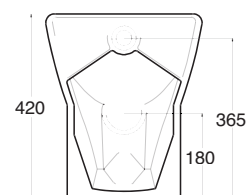

DISPONIBILE DA MAGGIO 2010

vaso ese

VASO CON SCARICO A PARETE
TRASFORMABILE A PAVIMENTO
TRAMITE CURVA TECNICA

FREE STANDING WC WITH WALL TRAP
CHANGEABLE INTO FLOOR TRAP
BY TECHNICAL BEND

Art. WCESE

Vaso a terra Ese cm.55

Ese free standing wc cm.55

DISPONIBILE DA MAGGIO 2010

bidet ese

BIDET MONOFORO

SINGLE HOLE BIDET