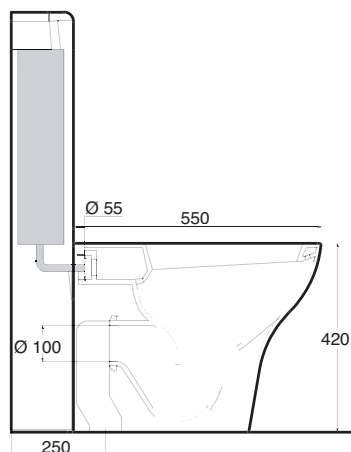

Vaso a terra Ese cm.55

Ese free standing wc cm.55

DISPONIBILE DA MAGGIO 2010

bidet ese

BIDET MONOFORO

SINGLE HOLE BIDET

**Art. BTESE**

Bidet a terra Ese cm.55

*Ese free standing bidet cm.55*vaso sospeso ese

VASO SOSPESO

WALL HUNG WC

**Art. WCESE-001**

Vaso Ese sospeso cm.55

Hanging wc bowl Ese cm.55

**Art. BTSESE-001**

Bidet Ese sospeso cm.55
Hanging wc bowl Ese cm.55

DISPONIBILE DA MAGGIO 2010

vaso + cassetta monoblocco fly

VASO A TERRA + CASSETTA MONOBLOCCO

FREE STANDING WC + FREE STANDING CISTERN

**Art. WCESE**

Vaso a terra Ese cm.55
Ese free standing wc cm.55

Art. CMBL