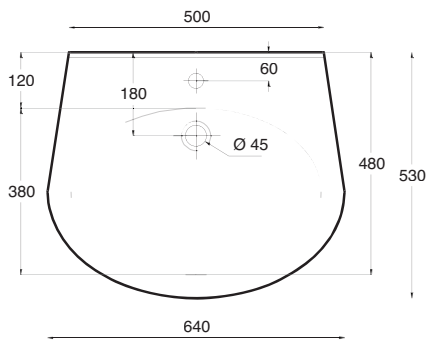

lavabo ese

LAVABO MONOFORO, INSTALLABILE SOSPESO CON COLONNA O SEMICOLONNA

WALL HUNG SINGLE HOLE WASHBASIN WITH PEDESTAL OR HALF PEDESTAL

Art. LVSESE-001

Lavabo Ese sospeso cm.65
Haging bidet Ese cm.65

colonna ese

COLONNA

PEDESTAL

Art. CLESE-001

Colonna Ese
Ese pedestal

semicolonna ese

SEMICOLONNA

HALF PEDESTAL

Art. SMCESE-001

Semicolonna Ese
Ese half pedestal