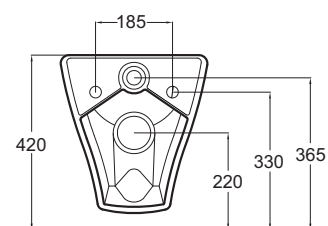

Vaso a terra Ese cm.55

Ese free standing wc cm.55

DISPONIBILE DA MAGGIO 2010

bidet ese

BIDET MONOFORO

SINGLE HOLE BIDET

**Art. BTESE**

Bidet a terra Ese cm.55

*Ese free standing bidet cm.55*vaso sospeso ese

VASO SOSPESO

WALL HUNG WC

**Art. WCESE-001**

Vaso Ese sospeso cm.55

Hanging wc bowl Ese cm.55

**Art. BTSESE-001**

Bidet Ese sospeso cm.55
Hanging wc bowl Ese cm.55