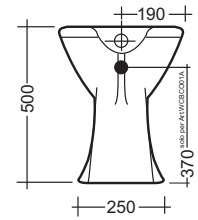

wc handy - wc comby

WC SCARICO E TERRA ERGONOMICO

ERGONOMIC WC VERTICAL OUTLET

Art. WCHY01A

Vaso Ergonomico sc/suolo
Handy wc

Art. WCBCO01A

Vaso Bidet Comby sc/suolo + erogatore
Handy wc

wc handy sc/p - wc comby sc/p

WC SCARICO PARETE ERGONOMICO

ERGONIMIC WC ORIZZONTAL OUTLET