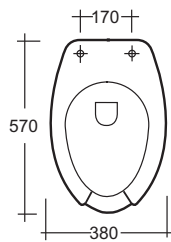

Art. WCHY02A

Vaso Ergonomico sc/parete
Handy wc wall

Art. WCBCO02A

Vaso Bidet Comby sc/parete + erogatore
Handy wc bidet + delivery

Art. CWHANDY

Copriwater Handy
Handy cover seat

copriwater handy

COPRIVASO CON APERTURA FRONTALE

SEAT & COVER WITH FRONT OPENING