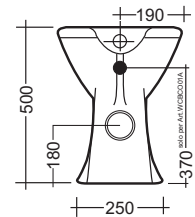

Art. WCHY02A

Vaso Ergonomico sc/parete
Handy wc wall

Art. WCBCO02A

Vaso Bidet Comby sc/parete + erogatore
Handy wc bidet + delivery

Art. CWHANDY

Copriwater Handy
Handy cover seat

copriwater handy

COPRIVASO CON APERTURA FRONTALE

SEAT & COVER WITH FRONT OPENING