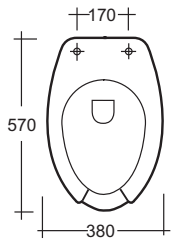

wc handy - wc comby

WC SCARICO E TERRA ERGONOMICO

ERGONOMIC WC VERTICAL OUTLET

Art. WCHY01A

Vaso Ergonomico sc/suolo
Handy wc

Art. WCBCO01A

Vaso Bidet Comby sc/suolo + erogatore
Handy wc

wc handy sc/p - wc comby sc/p

WC SCARICO PARETE ERGONOMICO

ERGONIMIC WC ORIZZONTAL OUTLET