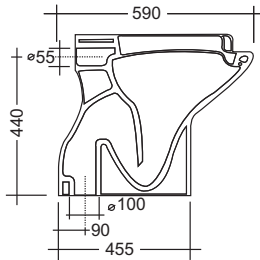

wc handy - wc comby

WC SCARICO E TERRA ERGONOMICO

ERGONOMIC WC VERTICAL OUTLET

Art. WCHY01A

Vaso Ergonomico sc/suolo
Handy wc

Art. WCBCO01A

Vaso Bidet Comby sc/suolo + erogatore
Handy wc

wc handy sc/p - wc comby sc/p

WC SCARICO PARETE ERGONOMICO

ERGONIMIC WC ORIZZONTAL OUTLET