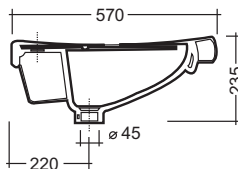

lavabo ergo

LAVABO ERGONOMICO INSTALLABILE SU STAFFE FISSE O SU MECCANISMO PNEUMATICO

ERGONOMIC WASHBASIN TO BE INSTALLED ON CLAMPS OR ON PNEUMATIC RECLINING MECHANISM

specchio