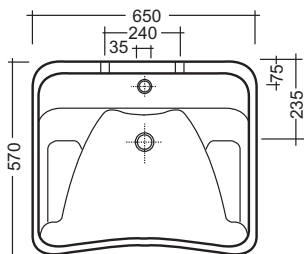

lavabo ergo

LAVABO ERGONOMICO INSTALLABILE SU STAFFE FISSE O SU MECCANISMO PNEUMATICO

ERGONOMIC WASHBASIN TO BE INSTALLED ON CLAMPS OR ON PNEUMATIC RECLINING MECHANISM

specchio