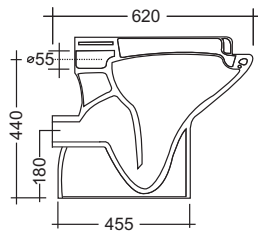

Art. WCHY02A

Vaso Ergonomico sc/parete
Handy wc wall

Art. WCBCO02A

Vaso Bidet Comby sc/parete + erogatore
Handy wc bidet + delivery

Art. CWHANDY

Copriwater Handy
Handy cover seat

copriwater handy

COPRIVASO CON APERTURA FRONTALE

SEAT & COVER WITH FRONT OPENING