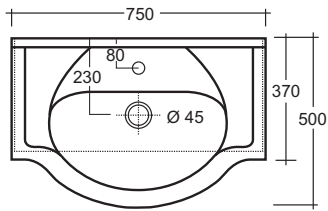

## esedra 75

LAVABO MONOFORO, INSTALLABILE  
SOSPESO, SU MOBILE O SU STAFFE

WALL HUNG SINGLE HOLE WASHBASIN, CAN BE  
INSTALLED ON FURNITURE  
OR ON BRACKETS