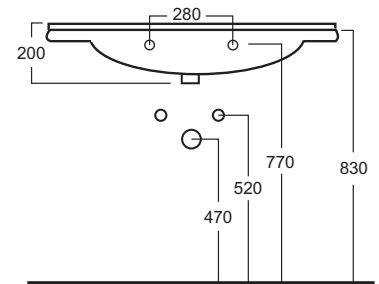

esedra 105

LAVABO MONOFORO, INSTALLABILE
SOSPESO, SU MOBILE O SU STAFFE

WALL HUNG SINGLE HOLE WASHBASIN, CAN BE
INSTALLED ON FURNITURE
OR ON BRACKETS

Art. CSES-05A

Consolle Esedra cm.105
Esedra console cm.105

esedra 120

LAVABO MONOFORO, INSTALLABILE
SOSPESO, SU MOBILE O SU STAFFE

WALL HUNG SINGLE HOLE WASHBASIN, CAN BE
INSTALLED ON FURNITURE
OR ON BRACKETS