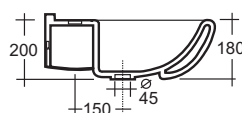

Art. CSES-04A

Consolle Esedra cm.95
Esedra console cm.95