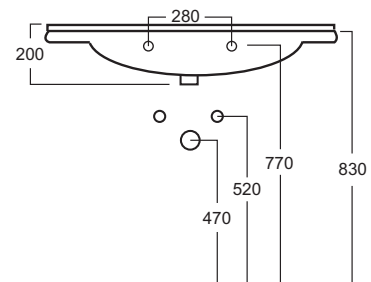

Art. CSES-03A

Consolle Esedra cm.85
Esedra console cm.85

esedra 95

LAVABO MONOFORO, INSTALLABILE
SOSPESO, SU MOBILE O SU STAFFE

WALL HUNG SINGLE HOLE WASHBASIN, CAN BE
INSTALLED ON FURNITURE
OR ON BRACKETS