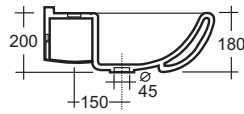

esedra 105

LAVABO MONOFORO, INSTALLABILE
SOSPESO, SU MOBILE O SU STAFFE

WALL HUNG SINGLE HOLE WASHBASIN, CAN BE
INSTALLED ON FURNITURE
OR ON BRACKETS

Art. CSES-05A

Consolle Esedra cm.105
Esedra console cm.105

esedra 120

LAVABO MONOFORO, INSTALLABILE
SOSPESO, SU MOBILE O SU STAFFE

WALL HUNG SINGLE HOLE WASHBASIN, CAN BE
INSTALLED ON FURNITURE
OR ON BRACKETS