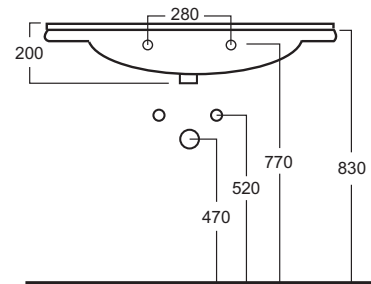

## esedra 75

LAVABO MONOFORO, INSTALLABILE  
SOSPESO, SU MOBILE O SU STAFFE

WALL HUNG SINGLE HOLE WASHBASIN, CAN BE  
INSTALLED ON FURNITURE  
OR ON BRACKETS