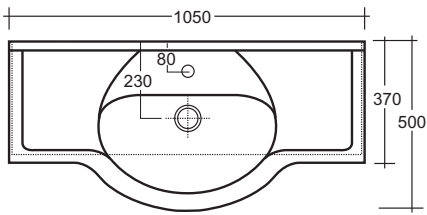

esedra 105

LAVABO MONOFORO, INSTALLABILE
SOSPESO, SU MOBILE O SU STAFFE

WALL HUNG SINGLE HOLE WASHBASIN, CAN BE
INSTALLED ON FURNITURE
OR ON BRACKETS

Art. CSES-05A

Consolle Esedra cm.105
Esedra console cm.105

esedra 120

LAVABO MONOFORO, INSTALLABILE
SOSPESO, SU MOBILE O SU STAFFE

WALL HUNG SINGLE HOLE WASHBASIN, CAN BE
INSTALLED ON FURNITURE
OR ON BRACKETS