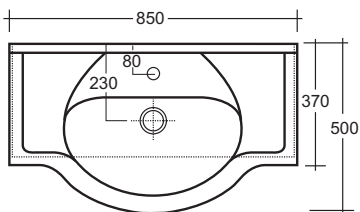

Art. CSES-03A

Consolle Esedra cm.85
Esedra console cm.85

esedra 95

LAVABO MONOFORO, INSTALLABILE
SOSPESO, SU MOBILE O SU STAFFE

WALL HUNG SINGLE HOLE WASHBASIN, CAN BE
INSTALLED ON FURNITURE
OR ON BRACKETS