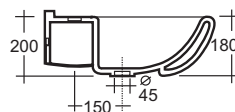

Art. CSES-03A

Consolle Esedra cm.85
Esedra console cm.85

esedra 95

LAVABO MONOFORO, INSTALLABILE
SOSPESO, SU MOBILE O SU STAFFE

WALL HUNG SINGLE HOLE WASHBASIN, CAN BE
INSTALLED ON FURNITURE
OR ON BRACKETS