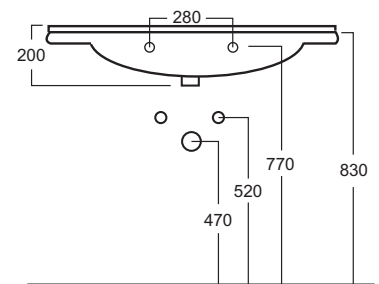

Art. CSES-06A

Consolle Esedra cm.120
Esedra console cm.120