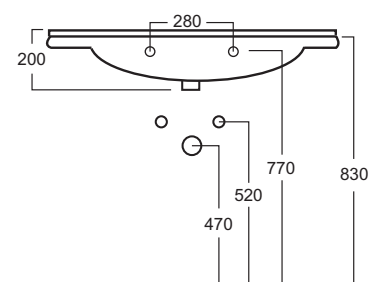

Art. CSES-04A

Consolle Esedra cm.95
Esedra console cm.95