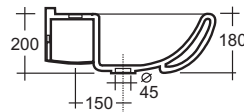

Art. CSES-06A

Consolle Esedra cm.120
Esedra console cm.120