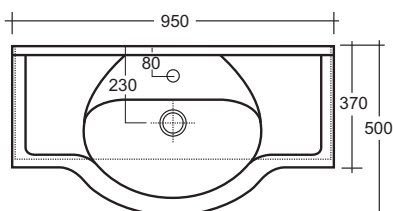

Art. CSES-04A

Consolle Esedra cm.95
Esedra console cm.95