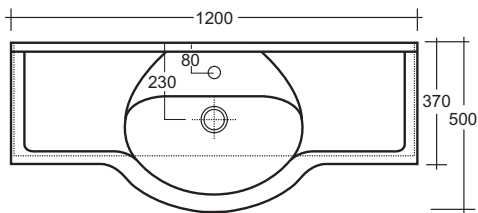

Art. CSES-06A

Consolle Esedra cm.120
Esedra console cm.120