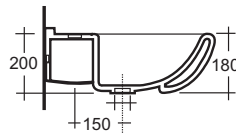

## esedra 75

LAVABO MONOFORO, INSTALLABILE  
SOSPESO, SU MOBILE O SU STAFFE

WALL HUNG SINGLE HOLE WASHBASIN, CAN BE  
INSTALLED ON FURNITURE  
OR ON BRACKETS