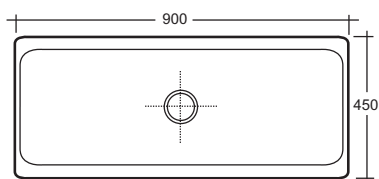

**Art. PLIS01A**

Pilozzo Iseo cm.48x40

Iseo duty sink cm.48x40

lavello canale 90

LAVELLO A CANALE SMALTATO SU 4 LATI

CHANNEL WASHBASIN GLAZED ON 4 SIDES

**Art. LVCNER01A**

Lavello a canale Eros cm.90