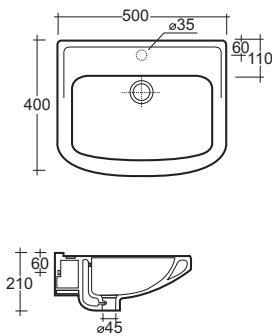

### Art. PDLL

Coppia piedini per lavatoio Lepanto  
Double feets for wash-tub Lepanto

**Art. PLTR01A**

Pilozzo Trevi cm.42x38

Trevi duty sink cm.42x38

pilozzo iseo

PILOZZO CON ASSE CERAMICO

DUTY SINK WITH CERAMIC AXLE

**Art. PLIS01A**

Pilozzo Iseo cm.48x40

Iseo duty sink cm.48x40

lavello canale 90

LAVELLO A CANALE SMALTATO SU 4 LATI

CHANNEL WASHBASIN GLAZED ON 4 SIDES

**Art. LVCNER01A**

Lavello a canale Eros cm.90

Eros channel washbasin cm.90

lavello canale 120

LAVELLO A CANALE SMALTATO SU 4 LATI

CHANNEL WASHBASIN GLAZED ON 4 SIDES

**Art. LVCNER02A**

Lavello a canale Eros cm.120  
Eros channel washbasin cm.120

lavabo little 40/45

LAVABO QUADRATO

SQUARED WASHBASIN

**Art. LVLT01A**

Lavabo quadrato Little cm.40x50  
Little square washbasin cm.40x50

**Art. LVLT02A**

Lavabo quadrato Little cm.45x58  
Little square washbasin cm.45x58

wc/bidet esedra