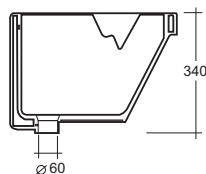

Art. LVLP01A

Lavapanni Lepanto cm.60x50x39
Lepanto Duty sink cm.60x50x39

Art. LVLP02

Lavapanni Lepanto cm.75x58x39
Lepanto Duty sink cm.75x58x39

Art. TVLP-60

Tavoletta in legno per Lepanto cm.60x50
Wood axel for Lepanto cm.60x50

Art. TVLP75

Tavoletta in legno per Lepanto cm.75x58
Wood axel for Lepanto cm.75x58

Art. PDLL

Coppia piedini per lavatoio Lepanto
Double feets for wash-tub Lepanto