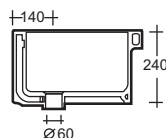

Art. PLTR01A

Pilozzo Trevi cm.42x38

Trevi duty sink cm.42x38

pilozzo iseo

PILOZZO CON ASSE CERAMICO

DUTY SINK WITH CERAMIC AXLE