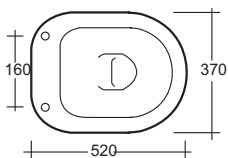

Art. WCBA01A

Wc/Bidet scarico pavimento Esedra + erogatore
Wc/Bidet S/trap Esedra + delivery

Art. CWALBA

Copriwater
Cover seat