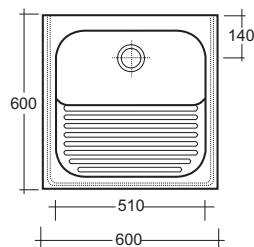

Art. LVRP01A

Lavapanni Ripetta cm.60x60
Ripetta duty sink cm.60x60

Art. MOBLAVAP60x60

Mobile per lavapanni Ripetta
Furniture for Ripetta Duty sink

lavapanni lepanto 60/75

LAVAPANNI CON ASSE IN LEGNO
INSTALLABILE SU PIEDINI IN CERAMICA

DUTY SINK WITH WODDEN AXLE TO BE INSTALLED
ON CERAMIC FEETS