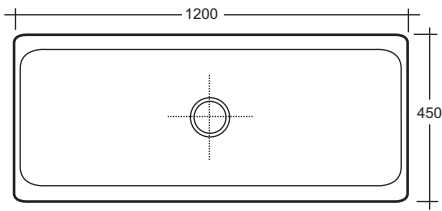

lavello canale 120

LAVELLO A CANALE SMALTATO SU 4 LATI

CHANNEL WASHBASIN GLAZED ON 4 SIDES

Art. LVCNER02A

Lavello a canale Eros cm.120
Eros channel washbasin cm.120

lavabo little 40/45

LAVABO QUADRATO

SQUARED WASHBASIN