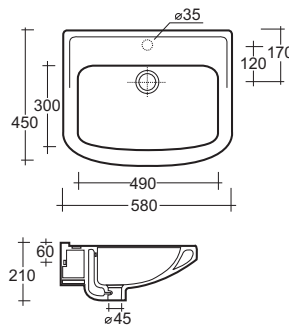

### Art. PDLL

Coppia piedini per lavatoio Lepanto  
Double feets for wash-tub Lepanto

**Art. PLTR01A**

Pilozzo Trevi cm.42x38

Trevi duty sink cm.42x38

pilozzo iseo

PILOZZO CON ASSE CERAMICO

DUTY SINK WITH CERAMIC AXLE

**Art. PLIS01A**

Pilozzo Iseo cm.48x40

Iseo duty sink cm.48x40

lavello canale 90

LAVELLO A CANALE SMALTATO SU 4 LATI

CHANNEL WASHBASIN GLAZED ON 4 SIDES

**Art. LVCNER01A**

Lavello a canale Eros cm.90

Eros channel washbasin cm.90

lavello canale 120

LAVELLO A CANALE SMALTATO SU 4 LATI

CHANNEL WASHBASIN GLAZED ON 4 SIDES

**Art. LVCNER02A**

Lavello a canale Eros cm.120  
Eros channel washbasin cm.120

lavabo little 40/45

LAVABO QUADRATO

SQUARED WASHBASIN

**Art. LVLT01A**

Lavabo quadrato Little cm.40x50  
Little square washbasin cm.40x50

**Art. LVLT02A**

Lavabo quadrato Little cm.45x58  
Little square washbasin cm.45x58

wc/bidet esedra