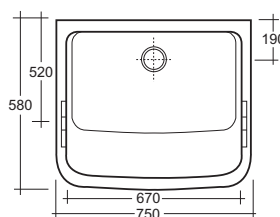

Art. LVLP01A

Lavapanni Lepanto cm.60x50x39
Lepanto Duty sink cm.60x50x39

Art. LVLP02

Lavapanni Lepanto cm.75x58x39
Lepanto Duty sink cm.75x58x39

Art. TVLP-60

Tavoletta in legno per Lepanto cm.60x50
Wood axel for Lepanto cm.60x50

Art. TVLP75

Tavoletta in legno per Lepanto cm.75x58
Wood axel for Lepanto cm.75x58

Art. PDLL

Coppia piedini per lavatoio Lepanto
Double feets for wash-tub Lepanto