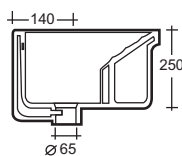

### Art. PDLL

Coppia piedini per lavatoio Lepanto  
Double feets for wash-tub Lepanto

**Art. PLTR01A**

Pilozzo Trevi cm.42x38

Trevi duty sink cm.42x38

pilozzo iseo

PILOZZO CON ASSE CERAMICO

DUTY SINK WITH CERAMIC AXLE

**Art. PLIS01A**

Pilozzo Iseo cm.48x40

Iseo duty sink cm.48x40

lavello canale 90

LAVELLO A CANALE SMALTATO SU 4 LATI

CHANNEL WASHBASIN GLAZED ON 4 SIDES

**Art. LVCNER01A**

Lavello a canale Eros cm.90