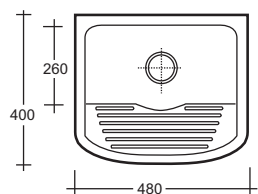

### Art. PDLL

Coppia piedini per lavatoio Lepanto  
Double feets for wash-tub Lepanto

**Art. PLTR01A**

Pilozzo Trevi cm.42x38

Trevi duty sink cm.42x38

pilozzo iseo

PILOZZO CON ASSE CERAMICO

DUTY SINK WITH CERAMIC AXLE

**Art. PLIS01A**

Pilozzo Iseo cm.48x40

Iseo duty sink cm.48x40

lavello canale 90

LAVELLO A CANALE SMALTATO SU 4 LATI

CHANNEL WASHBASIN GLAZED ON 4 SIDES

**Art. LVCNER01A**

Lavello a canale Eros cm.90