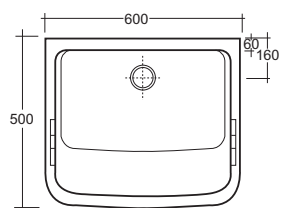

Art. LVLP01A

Lavapanni Lepanto cm.60x50x39
Lepanto Duty sink cm.60x50x39

Art. LVLP02

Lavapanni Lepanto cm.75x58x39
Lepanto Duty sink cm.75x58x39

Art. TVLP-60

Tavoletta in legno per Lepanto cm.60x50
Wood axel for Lepanto cm.60x50

Art. TVLP75

Tavoletta in legno per Lepanto cm.75x58
Wood axel for Lepanto cm.75x58

Art. PDLL

Coppia piedini per lavatoio Lepanto
Double feets for wash-tub Lepanto