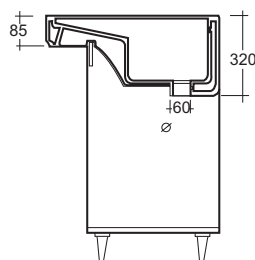

lavapanni bologna

LAVAPANNI CON ASSE CERAMICO PER ISTALLAZIONE
SU MOBILE ALTEZZA MOBILE CM.82

DUTY SINK TO BE INSTALLED
ON FURNITURE
HIGHT FURNITURE CM.82

Art. LVBO01A

Lavapanni Bologna cm.61x46
Bologna Duty sink cm.61x46

Art. MOBLAVAP60x45

Mobile per lavapanni Bologna
Furniture for Bologna Duty sink

lavapanni ripetta

LAVAPANNI CON ASSE CERAMICO PER ISTALLAZIONE
SU MOBILE ALTEZZA MOBILE CM.82

DUTY SINK TO BE INSTALLED
ON FURNITURE
HIGHT FURNITURE CM.82