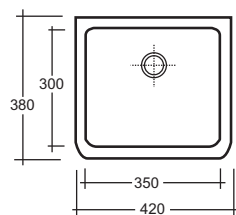

Art. PLTR01A

Pilozzo Trevi cm.42x38

Trevi duty sink cm.42x38

pilozzo iseo

PILOZZO CON ASSE CERAMICO

DUTY SINK WITH CERAMIC AXLE