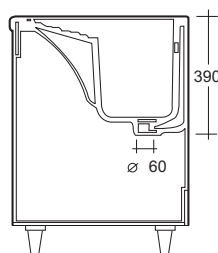

Art. LVRP01A

Lavapanni Ripetta cm.60x60
Ripetta duty sink cm.60x60

Art. MOBLAVAP60x60

Mobile per lavapanni Ripetta
Furniture for Ripetta Duty sink

lavapanni lepanto 60/75

LAVAPANNI CON ASSE IN LEGNO
INSTALLABILE SU PIEDINI IN CERAMICA

DUTY SINK WITH WODDEN AXLE TO BE INSTALLED
ON CERAMIC FEETS