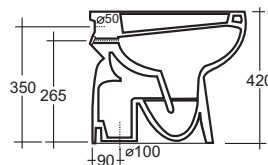

Art. WCBA01A

Wc/Bidet scarico pavimento Esedra + erogatore
Wc/Bidet S/trap Esedra + delivery

Art. CWALBA

Copriwater
Cover seat