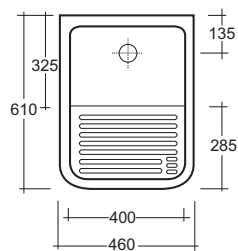

lavapanni bologna

LAVAPANNI CON ASSE CERAMICO PER ISTALLAZIONE
SU MOBILE ALTEZZA MOBILE CM.82

DUTY SINK TO BE INSTALLED
ON FURNITURE
HIGHT FURNITURE CM.82

Art. LVBO01A

Lavapanni Bologna cm.61x46
Bologna Duty sink cm.61x46

Art. MOBLAVAP60x45

Mobile per lavapanni Bologna
Furniture for Bologna Duty sink

lavapanni ripetta

LAVAPANNI CON ASSE CERAMICO PER ISTALLAZIONE
SU MOBILE ALTEZZA MOBILE CM.82

DUTY SINK TO BE INSTALLED
ON FURNITURE
HIGHT FURNITURE CM.82