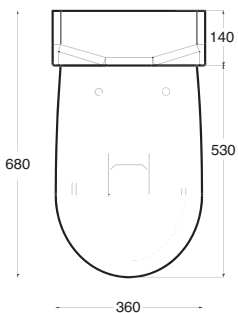

Art. WCBLL-001

Vaso Bull a terra
Bull free standing Wc

Art. CMBL

Cassetta monoblocco completa di batteria di scarico doppio flusso
free standing cistern provided with discharge double-flush system