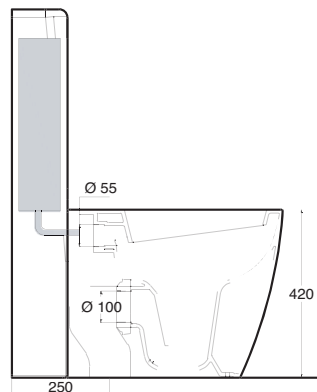

Art. WCBLL-001

Vaso Bull a terra
Bull free standing Wc

Art. CMBL

Cassetta monoblocco completa di batteria di scarico doppio flusso
free standing cistern provided with discharge double-flush system