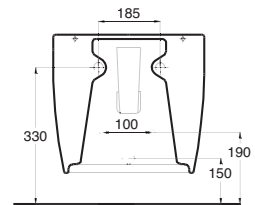

bidet bull sospeso

BIDET SOSPESO MONOFORO CON
FISSAGGIO A SCOMPARSA

WALL HUNG SINGLE HOLE BIDET
WITH HIDDEN FIXING

Art. BDSBLL-001

Bidet sospeso Bull
Bull hanging bidet

wc monoblocco bull

VASO MONOBLOCCO SCARICO PARETE , TRASFORMABILE IN SCARICO TERRA
TRAMITE CURVA TECNICA. CASSETTA MONOLITICA , E IN OPZIONE :
MECCANISMO DI SCARICO GEBERIT DUAL FLUSH

CLOSECOUPLED WC HORIZONTAL OUTLET CONVERTIBLE VERTICAL OUTLET USING A
PIPE ELBOW. MONILITHIC CISTERN , AND OPTIONAL GEBERIT DUAL FLUSH SYSTEM