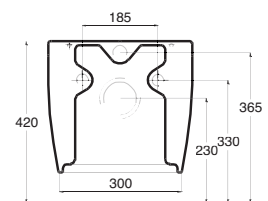

Art. WCSBLL-001
Vaso sospeso Bull
Bull hanging wc-bowl