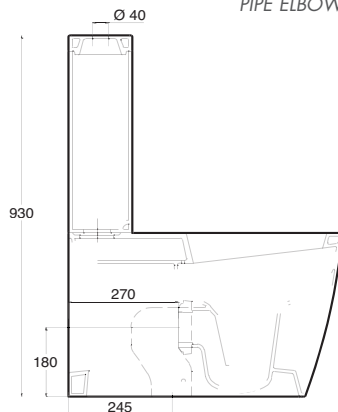

# lavabo bull

Disponibile nelle misure:

- 50
- 75
- 75 dx
- 75 sx
- 100

vaso e bidet bull

b

u

vaso a terra Bull con cassetta monoblocco

vaso monoblocco Bull con cassetta

## bidet bull sospeso

BIDET SOSPESO MONOFORO CON  
FISSAGGIO A SCOMPARSA

WALL HUNG SINGLE HOLE BIDET  
WITH HIDDEN FIXING

**Art. BDSBLL-001**

Bidet sospeso Bull  
*Bull hanging bidet*

## wc monoblocco bull

VASO MONOBLOCCO SCARICO PARETE , TRASFORMABILE IN SCARICO TERRA  
TRAMITE CURVA TECNICA. CASSETTA MONOLITICA , E IN OPZIONE :  
MECCANISMO DI SCARICO GEBERIT DUAL FLUSH

CLOSECOUPLED WC HORIZONTAL OUTLET CONVERTIBLE VERTICAL OUTLET USING A  
PIPE ELBOW. MONILITHIC CISTERN , AND OPTIONAL GEBERIT DUAL FLUSH SYSTEM