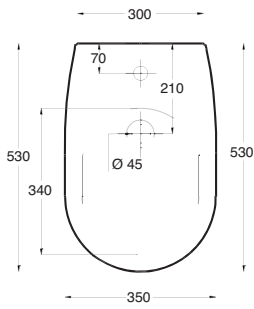

bidet bull sospeso

BIDET SOSPESO MONOFORO CON
FISSAGGIO A SCOMPARSA

WALL HUNG SINGLE HOLE BIDET
WITH HIDDEN FIXING

Art. BDSBLL-001

Bidet sospeso Bull
Bull hanging bidet

wc monoblocco bull

VASO MONOBLOCCO SCARICO PARETE , TRASFORMABILE IN SCARICO TERRA
TRAMITE CURVA TECNICA. CASSETTA MONOLITICA , E IN OPZIONE :
MECCANISMO DI SCARICO GEBERIT DUAL FLUSH

CLOSECOUPLED WC HORIZONTAL OUTLET CONVERTIBLE VERTICAL OUTLET USING A
PIPE ELBOW. MONILITHIC CISTERN , AND OPTIONAL GEBERIT DUAL FLUSH SYSTEM