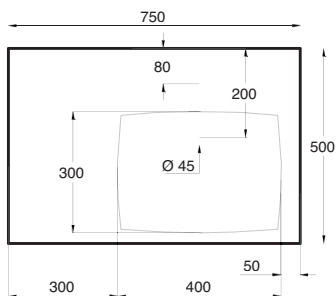

Art. LVBLL-01 Sx

Lavabo Bull cm.75x50 Sx
Bull washbasin cm.75x50 left

lavabo bull 100

LAVABO MONOFORO INSTALLABILE SOSPESO O AD
INCASSO INTEGRABILE CON
PORTASCIUGAMANO LATERALE IN
OTTONE CROMATO

SINGLE HOLE WASHBASIN CAN BE
INSTALLED WALL HUNG OR FITTED ON
AND CAN BE INTEGRATED WITH A
LATERAL CHROME BRASS TOWEL RAIL