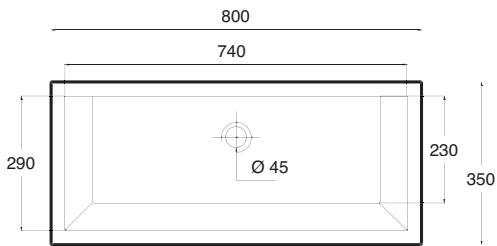

Art. LVSPROE-002

Lavabo One cm.80x35

One washbasin cm.80x35