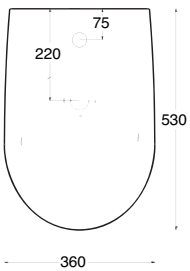

Art. BDBLL-001
Bidet terra Bull
Bull bidet

wc bull sospeso

VASO SOSPESO CON FISSAGGIO
A SCOMPARSA

WALL HUNG WC WITH HIDDEN FIXING