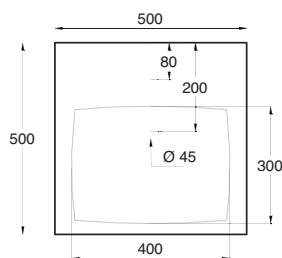

coprivaso bull

Art. CWBLL

Coprivaso avvolgente in termoidurente
Wrapping thermosetting seat&cover

Art. CWBLLCF

Coprivaso soft close
Soft-close seat&cover

Colori coprivaso/Seat colors:

- NL Nero Lucido/Black
- MB Nero Matt/ Matt Black
- MW Bianco Matt/ Matt White

accessori

Art. COMP-01

Sistema universale ad L per sanitari sospesi
Universal premounted L-shaped fixing system for wall hung wc or bidet

Art. COMP-02

Curva tecnica con fissaggio a parete
Pipe elbow with wall fixing

Art. COMP-03

Tubo in plastica x scarico parete
Straight pipe for wall waste

Art. COMP-04

Protezione e guarnizione antirumore
Acoustic and crash protection for sanitaryware

lavabo bull 50

LAVABO MONOFORO INSTALLABILE SOSPESO
O AD INCASSO

SINGLE HOLE WASHBASIN CAN BE
INSTALLED WALL HUNG OR FITTED ON

Art. LVBLL-04

Lavabo Bull cm.50x50
Bull washbasin cm.50x50

lavabo bull 75

LAVABO MONOFORO INSTALLABILE SOSPESO O AD INCASSO
INTEGRABILE CON PORTASCIUGAMANO LATERALE IN
OTTONE CROMATO

SINGLE HOLE WASHBASIN CAN BE
INSTALLED WALL HUNG OR FITTED ON AND CAN BE INTE-
GRATED WITH A LATERAL
CHROME BRASS TOWEL RAIL