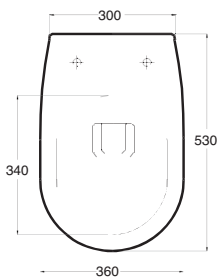

Art. WCSBLL-001
Vaso sospeso Bull
Bull hanging wc-bowl