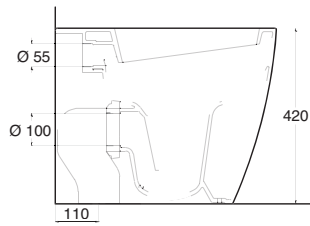

wc bull

VASO CON SCARICO A PARETE
TRASFORMABILE A PAVIMENTO
TRAMITE CURVA TECNICA

FREE STANDING WC WITH WALL TRAP
CHANGEABLE INTO FLOOR TRAP
BY TECHNICAL BEND

Art. WCBLL-001
Vaso terra Bull
Bull wc

bidet bull

BIDET MONOFORO A TERRA

FREE STANDING SINGLE HOLE BIDET