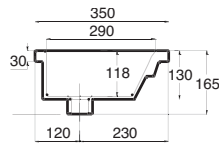

lavabo one 65

LAVABO INCASSO

FITTED WASHBASIN

Art. LVSPROE-001

Lavabo One cm.65x35

One washbasin cm.65x35

lavabo one 80

LAVABO INCASSO

FITTED WASHBASIN