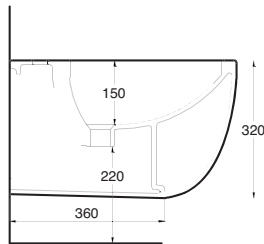

bidet bull sospeso

BIDET SOSPESO MONOFORO CON
FISSAGGIO A SCOMPARSA

WALL HUNG SINGLE HOLE BIDET
WITH HIDDEN FIXING

Art. BDSBLL-001

Bidet sospeso Bull
Bull hanging bidet

wc monoblocco bull

VASO MONOBLOCCO SCARICO PARETE , TRASFORMABILE IN SCARICO TERRA
TRAMITE CURVA TECNICA. CASSETTA MONOLITICA , E IN OPZIONE :
MECCANISMO DI SCARICO GEBERIT DUAL FLUSH

CLOSECOUPLED WC HORIZONTAL OUTLET CONVERTIBLE VERTICAL OUTLET USING A
PIPE ELBOW. MONILITHIC CISTERN , AND OPTIONAL GEBERIT DUAL FLUSH SYSTEM