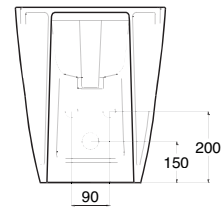

Art. BDBLL-001
Bidet terra Bull
Bull bidet

wc bull sospeso

VASO SOSPESO CON FISSAGGIO
A SCOMPARSA

WALL HUNG WC WITH HIDDEN FIXING