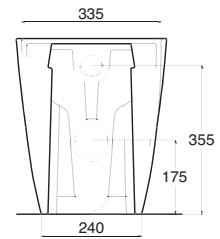

wc bull

VASO CON SCARICO A PARETE
TRASFORMABILE A PAVIMENTO
TRAMITE CURVA TECNICA

FREE STANDING WC WITH WALL TRAP
CHANGEABLE INTO FLOOR TRAP
BY TECHNICAL BEND

Art. WCBLL-001
Vaso terra Bull
Bull wc

bidet bull

BIDET MONOFORO A TERRA

FREE STANDING SINGLE HOLE BIDET