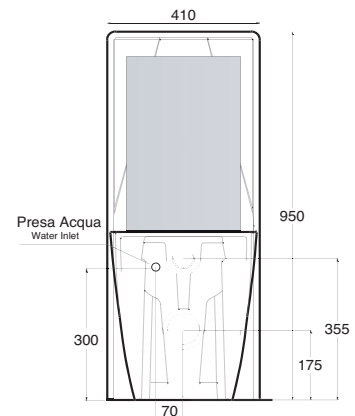

# lavabo bull

Disponibile nelle misure:

- 50
- 75
- 75 dx
- 75 sx
- 100

vaso e bidet bull

b

u

vaso a terra Bull con cassetta monoblocco

vaso monoblocco Bull con cassetta

## wc monoblocco bull

VASO MONOBLOCCO SCARICO PARETE , TRASFORMABILE IN SCARICO TERRA  
TRAMITE CURVA TECNICA. CASSETTA MONOLITICA , E IN OPZIONE :  
MECCANISMO DI SCARICO GEBERIT DUAL FLUSH

CLOSECOUPLED WC HORIZONTAL OUTLET CONVERTIBLE VERTICAL OUTLET USING A  
PIPE ELBOW. MONILITHIC CISTERN , AND OPTIONAL GEBERIT DUAL FLUSH SYSTEM

**Art. MBLBLL-001**

Vaso monoblocco Bull  
*Bull wc monobloc*

**Art. MBLBLL-002**

Cassetta monoblocco Bull  
*Bull monobloc cistern*

DISPONIBILE DA MAGGIO 2010

## vaso + cassetta monoblocco bull

VASO A TERRA + CASSETTA MONOBLOCCO

FREE STANDING WC + FREE STANDING CISTERN

**Art. WCBLL-001**

Vaso Bull a terra  
*Bull free standing Wc*

**Art. CMBL**

Cassetta monoblocco completa di batteria di scarico doppio flusso  
*free standing cistern provided with discharge double-flush system*