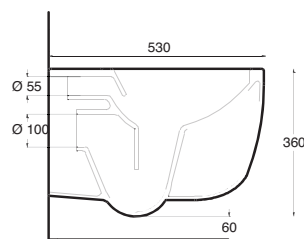

Art. WCSBLL-001
Vaso sospeso Bull
Bull hanging wc-bowl