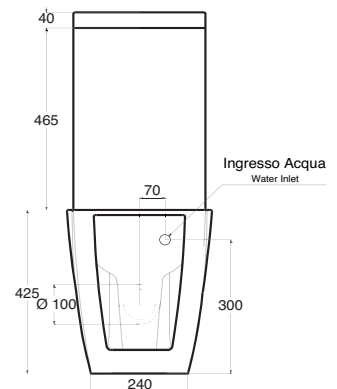

# lavabo bull

Disponibile nelle misure:

- 50
- 75
- 75 dx
- 75 sx
- 100

vaso e bidet bull

b

u

vaso a terra Bull con cassetta monoblocco

vaso monoblocco Bull con cassetta

## wc bull sospeso

VASO SOSPESO CON FISSAGGIO  
A SCOMPARSA

WALL HUNG WC WITH HIDDEN FIXING

**Art. WCSBLL-001**  
Vaso sospeso Bull  
*Bull hanging wc-bowl*

## bidet bull sospeso

BIDET SOSPESO MONOFORO CON  
FISSAGGIO A SCOMPARSA

WALL HUNG SINGLE HOLE BIDET  
WITH HIDDEN FIXING

**Art. BDSBLL-001**

Bidet sospeso Bull  
*Bull hanging bidet*

## wc monoblocco bull

VASO MONOBLOCCO SCARICO PARETE , TRASFORMABILE IN SCARICO TERRA  
TRAMITE CURVA TECNICA. CASSETTA MONOLITICA , E IN OPZIONE :  
MECCANISMO DI SCARICO GEBERIT DUAL FLUSH

CLOSECOUPLED WC HORIZONTAL OUTLET CONVERTIBLE VERTICAL OUTLET USING A  
PIPE ELBOW. MONILITHIC CISTERN , AND OPTIONAL GEBERIT DUAL FLUSH SYSTEM