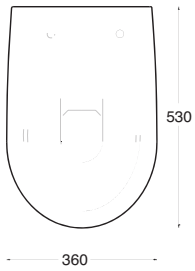

wc bull

VASO CON SCARICO A PARETE
TRASFORMABILE A PAVIMENTO
TRAMITE CURVA TECNICA

FREE STANDING WC WITH WALL TRAP
CHANGEABLE INTO FLOOR TRAP
BY TECHNICAL BEND

Art. WCBLL-001
Vaso terra Bull
Bull wc

bidet bull

BIDET MONOFORO A TERRA

FREE STANDING SINGLE HOLE BIDET