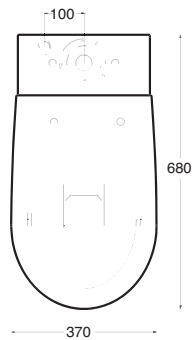

# lavabo bull

Disponibile nelle misure:

- 50
- 75
- 75 dx
- 75 sx
- 100

vaso e bidet bull

b

u

vaso a terra Bull con cassetta monoblocco

vaso monoblocco Bull con cassetta

## bidet bull sospeso

BIDET SOSPESO MONOFORO CON  
FISSAGGIO A SCOMPARSA

WALL HUNG SINGLE HOLE BIDET  
WITH HIDDEN FIXING

**Art. BDSBLL-001**

Bidet sospeso Bull  
*Bull hanging bidet*

## wc monoblocco bull

VASO MONOBLOCCO SCARICO PARETE , TRASFORMABILE IN SCARICO TERRA  
TRAMITE CURVA TECNICA. CASSETTA MONOLITICA , E IN OPZIONE :  
MECCANISMO DI SCARICO GEBERIT DUAL FLUSH

CLOSECOUPLED WC HORIZONTAL OUTLET CONVERTIBLE VERTICAL OUTLET USING A  
PIPE ELBOW. MONILITHIC CISTERN , AND OPTIONAL GEBERIT DUAL FLUSH SYSTEM