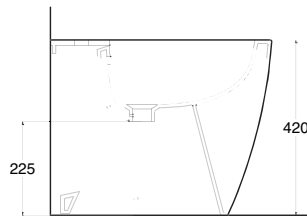

Art. BDBLL-001
Bidet terra Bull
Bull bidet

wc bull sospeso

VASO SOSPESO CON FISSAGGIO
A SCOMPARSA

WALL HUNG WC WITH HIDDEN FIXING