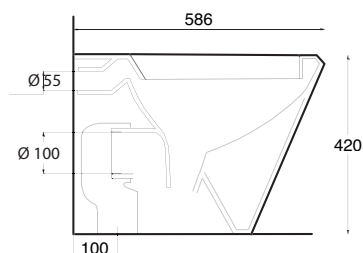

wc basic

VASO CON SCARICO A PARETE
TRASFORMABILE A PAVIMENTO
TRAMITE CURVA TECNICA

FREE STANDING WC WITH WALL TRAP
CHANGEABLE INTO FLOOR TRAP
BY TECHNICAL BEND

Art. VBT-009
Vaso Basic terra
Basic floor wc

bidet basic

BIDET MONOFORO A TERRA
FREE STANDING SINGLE HOLE BIDET