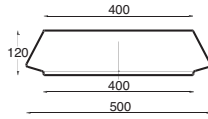

lavabo flat 60

LAVABO INSTALLABILE ESCLUSIVAMENTE AD APPOGGIO SENZA TROPPOPIENO

WASHBASIN TO BE INSTALLED EXCLUSIVELY SITTED ON, WITHOUT OVERFLOW

Art. LF60-001

Lavabo Flat cm.60
Flat washbasin cm.60

lavabo flat 70