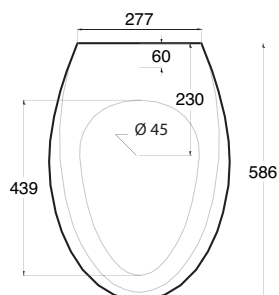

Art. VBT-009
Vaso Basic terra
Basic floor wc

bidet basic

BIDET MONOFORO A TERRA
FREE STANDING SINGLE HOLE BIDET

Art. BBT-008
Bidet Basic terra
Basic floor bidet

wc basic sospeso

VASO SOSPESO CON FISSAGGIO
A SCOMPARSA