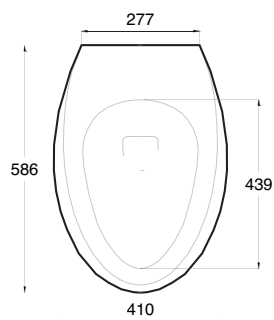

Art. VBS-006
Vaso Basic sospeso
Basic wall hung wc