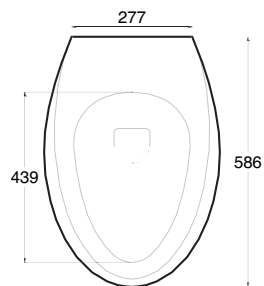

wc basic

VASO CON SCARICO A PARETE
TRASFORMABILE A PAVIMENTO
TRAMITE CURVA TECNICA

FREE STANDING WC WITH WALL TRAP
CHANGEABLE INTO FLOOR TRAP
BY TECHNICAL BEND

Art. VBT-009
Vaso Basic terra
Basic floor wc

bidet basic

BIDET MONOFORO A TERRA
FREE STANDING SINGLE HOLE BIDET