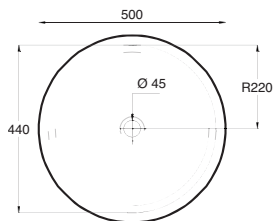

LAVABO INSTALLABILE ESCLUSIVAMENTE AD APPOGGIO SENZA TROPPOPIENO

WASHBASIN TO BE INSTALLED EXCLUSIVELY SITTED ON, WITHOUT OVERFLOW

Art. LF70-002

Lavabo Flat cm.70
Flat washbasin cm.70

lavabo dom

LAVABO INSTALLABILE ESCLUSIVAMENTE AD APPOGGIO SENZA TROPPOPIENO

WASHBASIN TO BE INSTALLED EXCLUSIVELY SITTED ON, WITHOUT OVERFLOW

Art. LDH35-004

Lavabo Dom cm.50xh35
Dom washbasin cm.50xh35

lavabo freedom

LAVABO MONOBLOCCO SENZA TROPPOPIENO
INSALLABILE CON SCARICO A
PAVIMENTO O PARETE