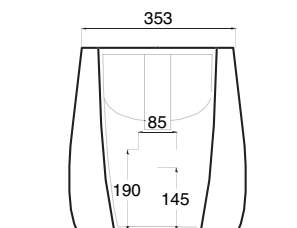

Art. VBT-009
Vaso Basic terra
Basic floor wc

bidet basic

BIDET MONOFORO A TERRA
FREE STANDING SINGLE HOLE BIDET

Art. BBT-008
Bidet Basic terra
Basic floor bidet

wc basic sospeso

VASO SOSPESO CON FISSAGGIO
A SCOMPARSA