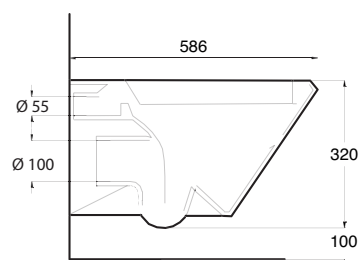

Art. VBS-006
Vaso Basic sospeso
Basic wall hung wc