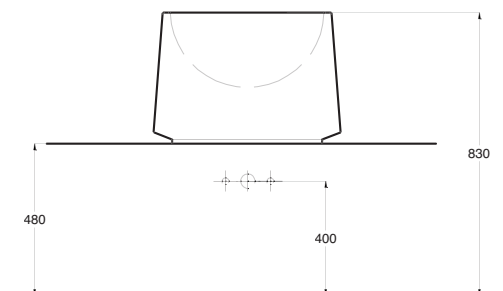

LAVABO INSTALLABILE ESCLUSIVAMENTE AD APPOGGIO SENZA TROPPOPIENO

WASHBASIN TO BE INSTALLED EXCLUSIVELY SITTED ON, WITHOUT OVERFLOW

Art. LF70-002

Lavabo Flat cm.70
Flat washbasin cm.70

lavabo dom

LAVABO INSTALLABILE ESCLUSIVAMENTE AD APPOGGIO SENZA TROPPOPIENO

WASHBASIN TO BE INSTALLED EXCLUSIVELY SITTED ON, WITHOUT OVERFLOW

Art. LDH35-004

Lavabo Dom cm.50xh35
Dom washbasin cm.50xh35

lavabo freedom

LAVABO MONOBLOCCO SENZA TROPPOPIENO
INSALLABILE CON SCARICO A
PAVIMENTO O PARETE