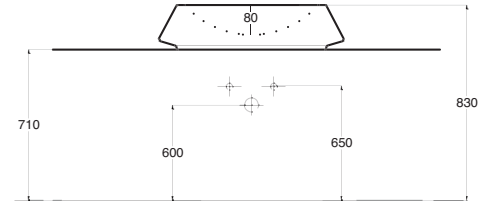

lavabo flat 60

LAVABO INSTALLABILE ESCLUSIVAMENTE AD APPOGGIO SENZA TROPPOPIENO

WASHBASIN TO BE INSTALLED EXCLUSIVELY SITTED ON, WITHOUT OVERFLOW

Art. LF60-001

Lavabo Flat cm.60
Flat washbasin cm.60

lavabo flat 70