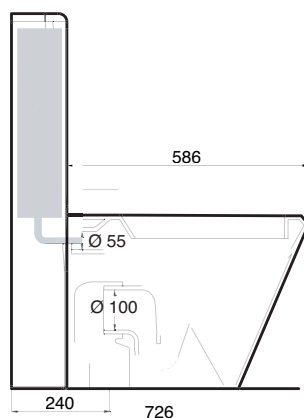

Art. VBT-009
Vaso Basic terra
Basic floor wc

bidet basic

BIDET MONOFORO A TERRA
FREE STANDING SINGLE HOLE BIDET

Art. BBT-008
Bidet Basic terra
Basic floor bidet

wc basic sospeso

VASO SOSPESO CON FISSAGGIO
A SCOMPARSA

WALL HUNG WC WITH
HIDDEN FIXING

Art. VBS-006
Vaso Basic sospeso
Basic wall hung wc

bidet basic sospeso

BIDET SOSPESO MONOFORO
CON FISSAGGIO A SCOMPARSA

WALL HUNG SINGLE HOLE BIDET
WITH HIDDEN FIXING

Art. BBS-005

Bidet Basic sospeso
Basic wall hung bidet

DISPONIBILE DA MAGGIO 2010

vaso + cassetta monoblocco basic

VASO A TERRA + CASSETTA MONOBLOCCO

FREE STANDING WC + FREE STANDING CISTERN

Art. VBT-009

Vaso Basic a terra
Basic free standing Wc