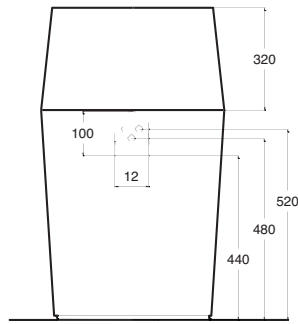

LAVABO INSTALLABILE ESCLUSIVAMENTE AD APPOGGIO SENZA TROPPOPIENO

WASHBASIN TO BE INSTALLED EXCLUSIVELY SITTED ON, WITHOUT OVERFLOW

Art. LF70-002

Lavabo Flat cm.70
Flat washbasin cm.70

lavabo dom

LAVABO INSTALLABILE ESCLUSIVAMENTE AD APPOGGIO SENZA TROPPOPIENO

WASHBASIN TO BE INSTALLED EXCLUSIVELY SITTED ON, WITHOUT OVERFLOW

Art. LDH35-004

Lavabo Dom cm.50xh35
Dom washbasin cm.50xh35

lavabo freedom

LAVABO MONOBLOCCO SENZA TROPPOPIENO
INSALLABILE CON SCARICO A
PAVIMENTO O PARETE

MONOBLOC WASHBASIN WITHOUT OVERFLOW
TO BE INSTALLED FLOOR
OR WALL DRAIN

Art. LFH85-027

Lavabo Freedom cm.50xh85 scarico terra
Freedom washbasin cm.50xh85 vertical outlet

Art. LFH85-027SP

Lavabo Freedom cm.50xh85 scarico parete
Freedom washbasin cm.50xh85 horizontal outlet