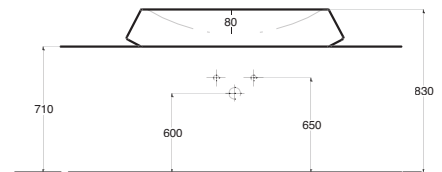

lavabo flat 60

LAVABO INSTALLABILE ESCLUSIVAMENTE AD APPOGGIO SENZA TROPPOPIENO

WASHBASIN TO BE INSTALLED EXCLUSIVELY SITTED ON, WITHOUT OVERFLOW

Art. LF60-001

Lavabo Flat cm.60
Flat washbasin cm.60

lavabo flat 70

LAVABO INSTALLABILE ESCLUSIVAMENTE AD APPOGGIO SENZA TROPPOPIENO

WASHBASIN TO BE INSTALLED EXCLUSIVELY SITTED ON, WITHOUT OVERFLOW

Art. LF70-002

Lavabo Flat cm.70
Flat washbasin cm.70

lavabo dom

LAVABO INSTALLABILE ESCLUSIVAMENTE AD APPOGGIO SENZA TROPPOPIENO