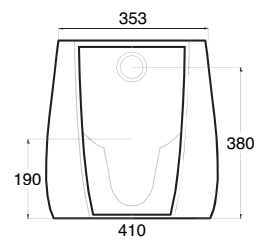

wc basic

VASO CON SCARICO A PARETE
TRASFORMABILE A PAVIMENTO
TRAMITE CURVA TECNICA

FREE STANDING WC WITH WALL TRAP
CHANGEABLE INTO FLOOR TRAP
BY TECHNICAL BEND

Art. VBT-009
Vaso Basic terra
Basic floor wc

bidet basic

BIDET MONOFORO A TERRA
FREE STANDING SINGLE HOLE BIDET