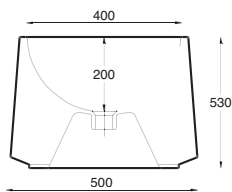

LAVABO INSTALLABILE ESCLUSIVAMENTE AD APPOGGIO SENZA TROPPOPIENO

WASHBASIN TO BE INSTALLED EXCLUSIVELY SITTED ON, WITHOUT OVERFLOW

Art. LF70-002

Lavabo Flat cm.70
Flat washbasin cm.70

lavabo dom

LAVABO INSTALLABILE ESCLUSIVAMENTE AD APPOGGIO SENZA TROPPOPIENO

WASHBASIN TO BE INSTALLED EXCLUSIVELY SITTED ON, WITHOUT OVERFLOW

Art. LDH35-004

Lavabo Dom cm.50xh35
Dom washbasin cm.50xh35

lavabo freedom

LAVABO MONOBLOCCO SENZA TROPPOPIENO
INSALLABILE CON SCARICO A
PAVIMENTO O PARETE