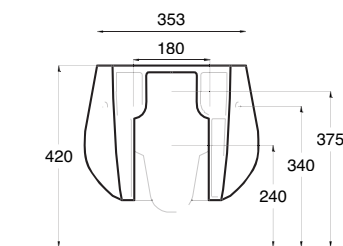

Art. VBS-006
Vaso Basic sospeso
Basic wall hung wc