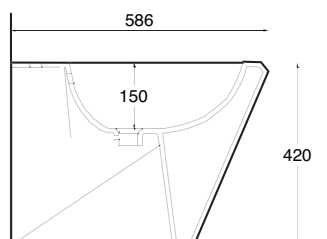

Art. VBT-009
Vaso Basic terra
Basic floor wc

bidet basic

BIDET MONOFORO A TERRA
FREE STANDING SINGLE HOLE BIDET

Art. BBT-008
Bidet Basic terra
Basic floor bidet

wc basic sospeso

VASO SOSPESO CON FISSAGGIO
A SCOMPARSA