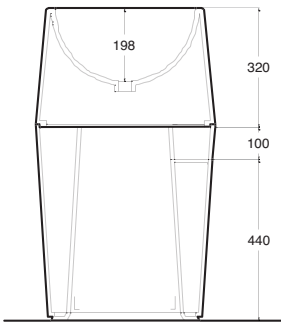

lavabo freedom

LAVABO MONOBLOCCO SENZA TROPPOPIENO
INSALLABILE CON SCARICO A
PAVIMENTO O PARETE

MONOBLOC WASHBASIN WITHOUT OVERFLOW
TO BE INSTALLED FLOOR
OR WALL DRAIN

Art. LFH85-027

Lavabo Freedom cm.50xh85 scarico terra
Freedom washbasin cm.50xh85 vertical outlet