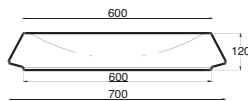

lavabo flat 60

LAVABO INSTALLABILE ESCLUSIVAMENTE AD APPOGGIO SENZA TROPPOPIENO

WASHBASIN TO BE INSTALLED EXCLUSIVELY SITTED ON, WITHOUT OVERFLOW

Art. LF60-001

Lavabo Flat cm.60
Flat washbasin cm.60

lavabo flat 70

LAVABO INSTALLABILE ESCLUSIVAMENTE AD APPOGGIO SENZA TROPPOPIENO

WASHBASIN TO BE INSTALLED EXCLUSIVELY SITTED ON, WITHOUT OVERFLOW

Art. LF70-002

Lavabo Flat cm.70
Flat washbasin cm.70

lavabo dom

LAVABO INSTALLABILE ESCLUSIVAMENTE AD APPOGGIO SENZA TROPPOPIENO