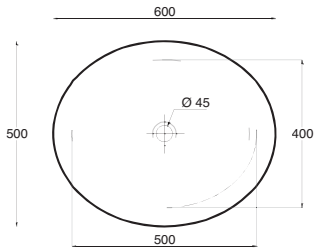

lavabo flat 60

LAVABO INSTALLABILE ESCLUSIVAMENTE AD APPOGGIO SENZA TROPPOPIENO

WASHBASIN TO BE INSTALLED EXCLUSIVELY SITTED ON, WITHOUT OVERFLOW

Art. LF60-001

Lavabo Flat cm.60
Flat washbasin cm.60

lavabo flat 70